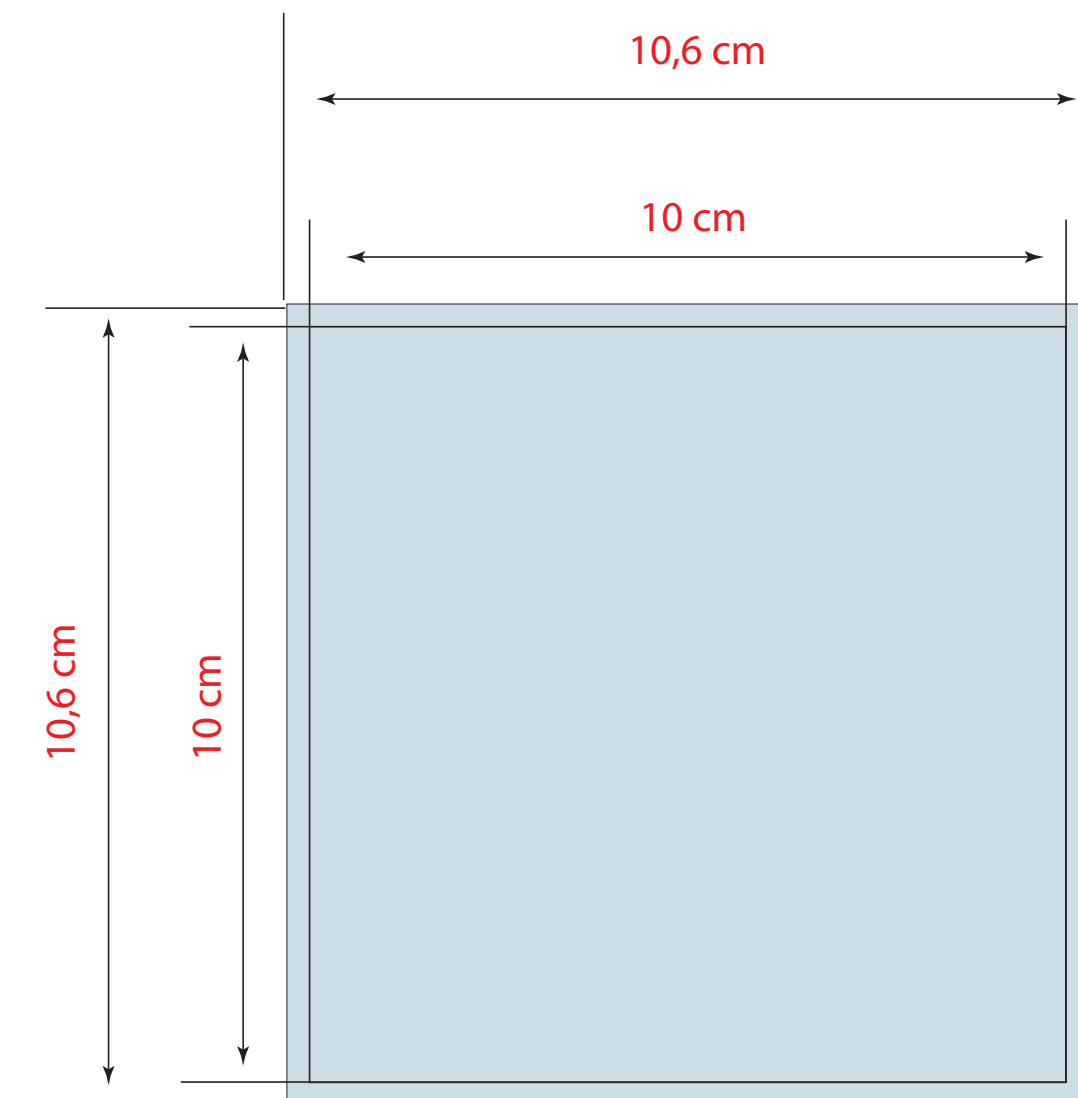

CARTOLINA 10x10 cm

1 colore

2 colori

3 colori

quadricromia

colori pantone

Tipo file: PDF alta risoluzione

JPG - TIFF non inferiore a 300 dpi di risoluzione

Immagini: CMYK (300 dpi)

Testo: Vettoriale (se il testo è nero = 0C 0M 0Y 100K)

Scala Colore: Coated Fogra 27

Colore pantone: Indicare il numero di pantone nelle note di stampa

Abbondanza: 3 mm per lato

Indicatori: solo segni di taglio