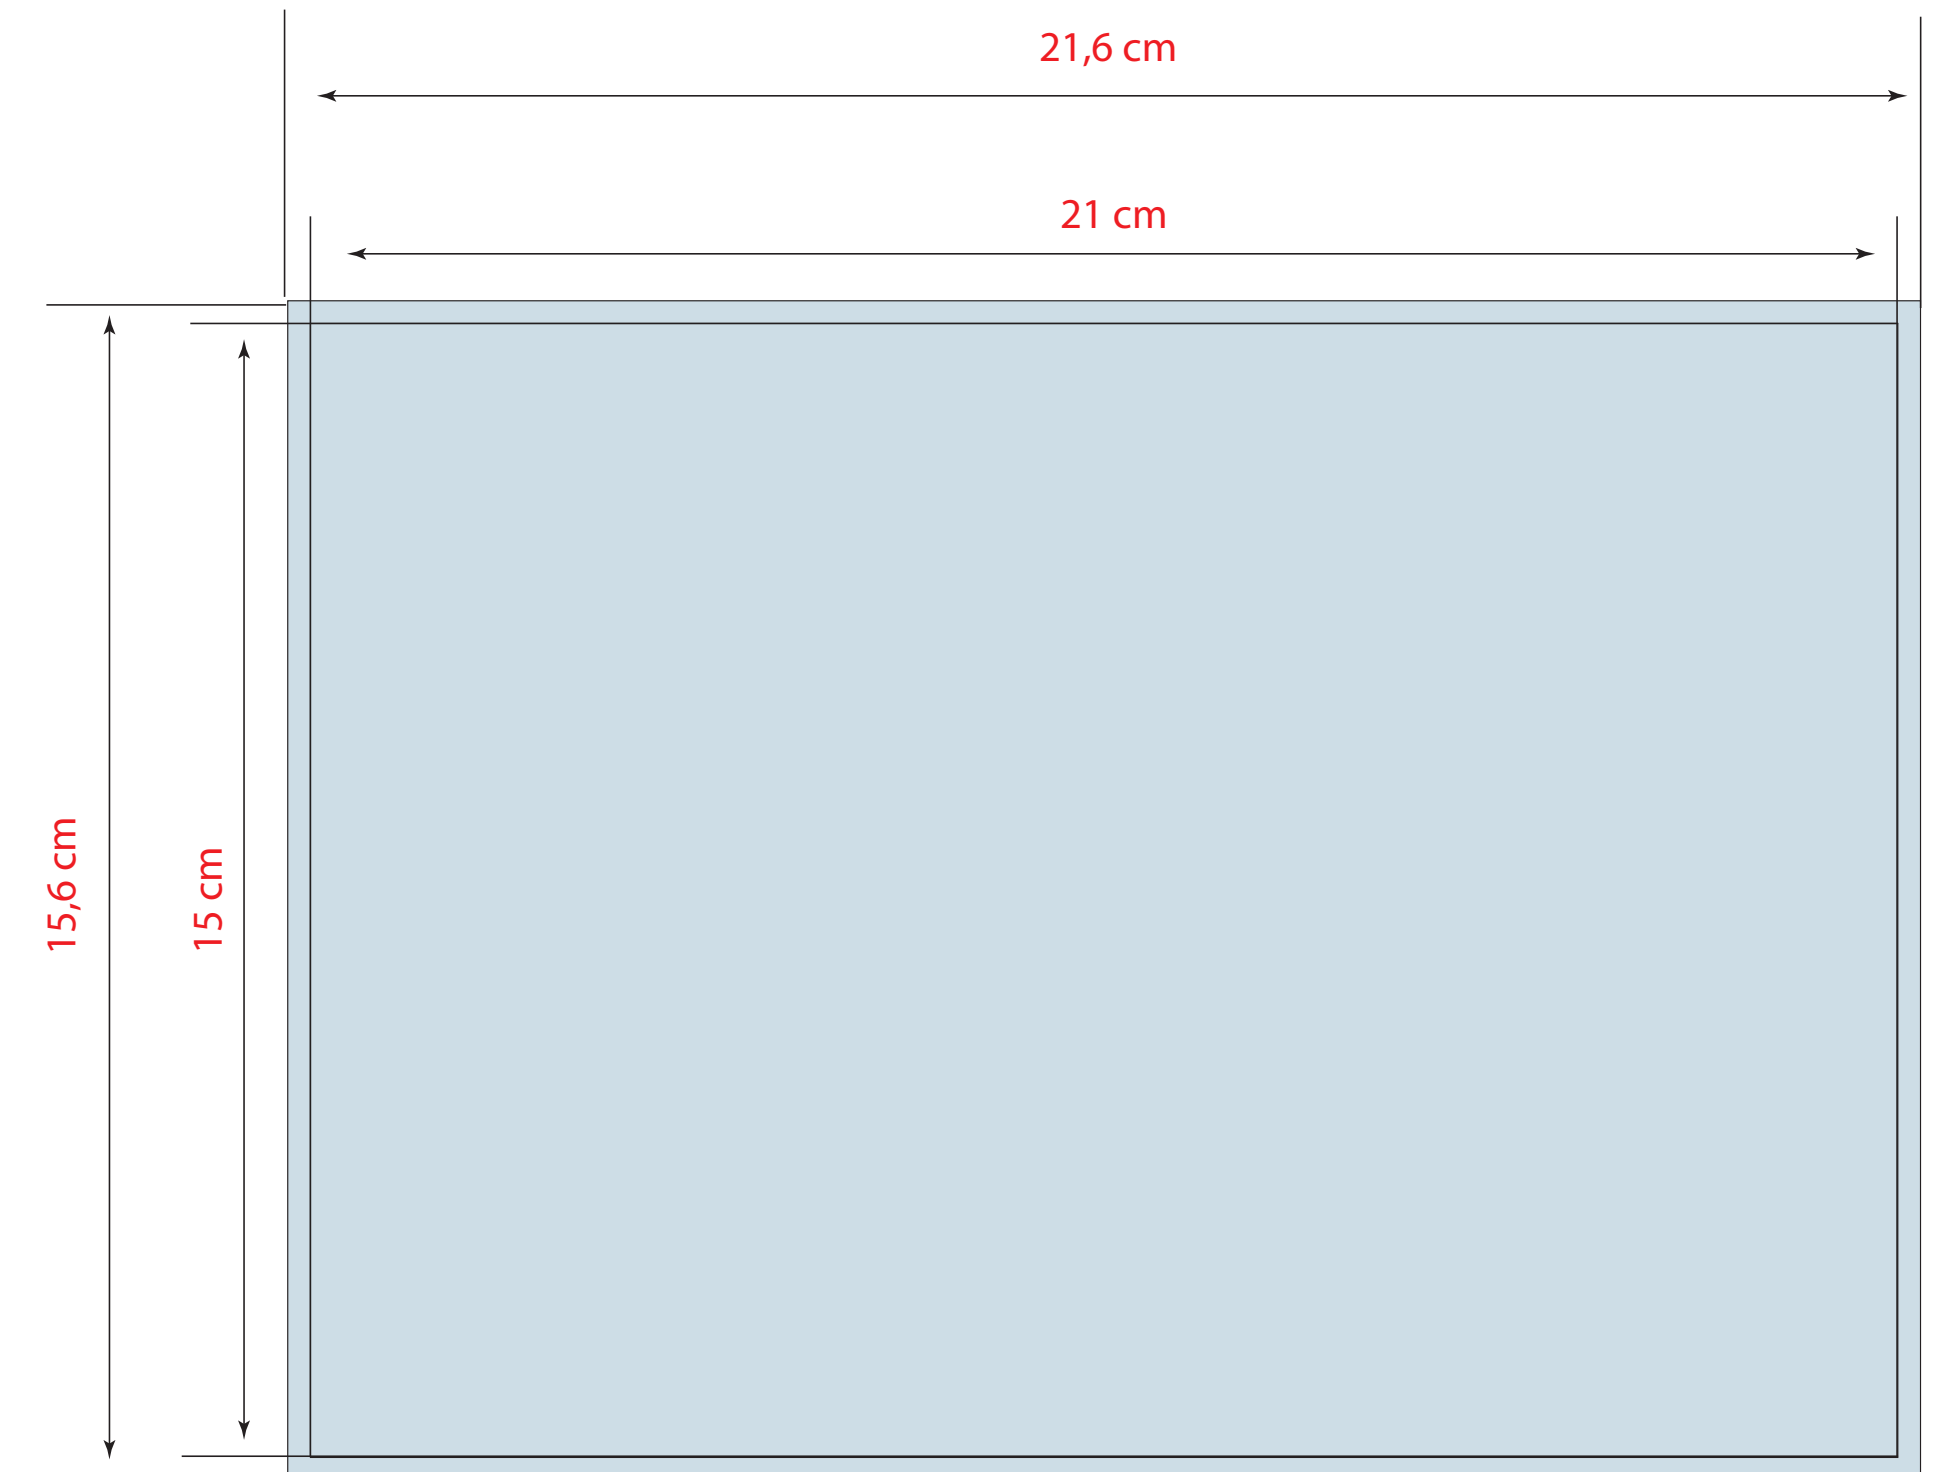

CARTOLINA 21x15 cm

1 colore

2 colori

3 colori

quadricromia

colori pantone

Tipo file: PDF alta risoluzione

JPG - TIFF non inferiore a 300 dpi di risoluzione

Immagini: CMYK (300 dpi)

Testo: Vettoriale (se il testo è nero = 0C 0M 0Y 100K)

Scala Colore: Coated Fogra 27

Colore pantone: Indicare il numero di pantone nelle note di stampa

Abbondanza: 3 mm per lato

Indicatori: solo segni di taglio