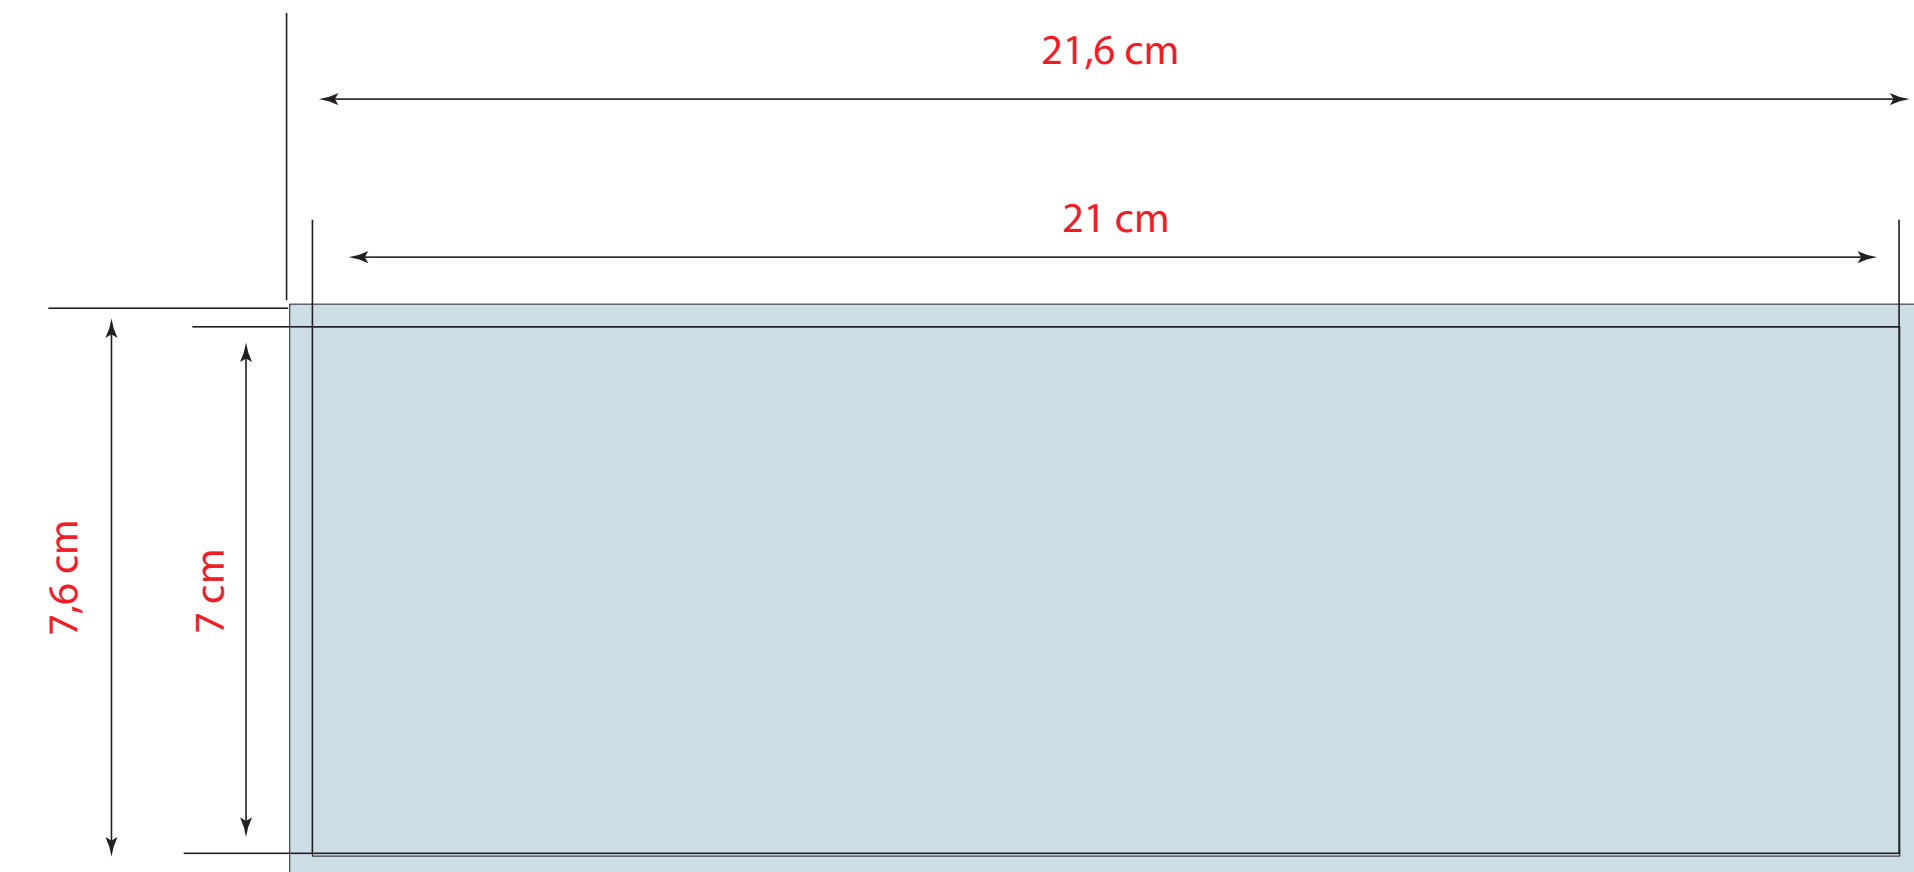

# CARTOLINA 21x7 cm

1 colore

2 colori

3 colori

quadricromia

colori pantone

**Tipo file:** PDF alta risoluzione

JPG - TIFF non inferiore a 300 dpi di risoluzione

**Immagini:** CMYK (300 dpi)

**Testo:** Vettoriale (se il testo è nero = 0C 0M 0Y 100K)

**Scala Colore:** Coated Fogra 27

**Colore pantone:** Indicare il numero di pantone nelle note di stampa

**Abbondanza:** 3 mm per lato

**Indicatori:** solo segni di taglio