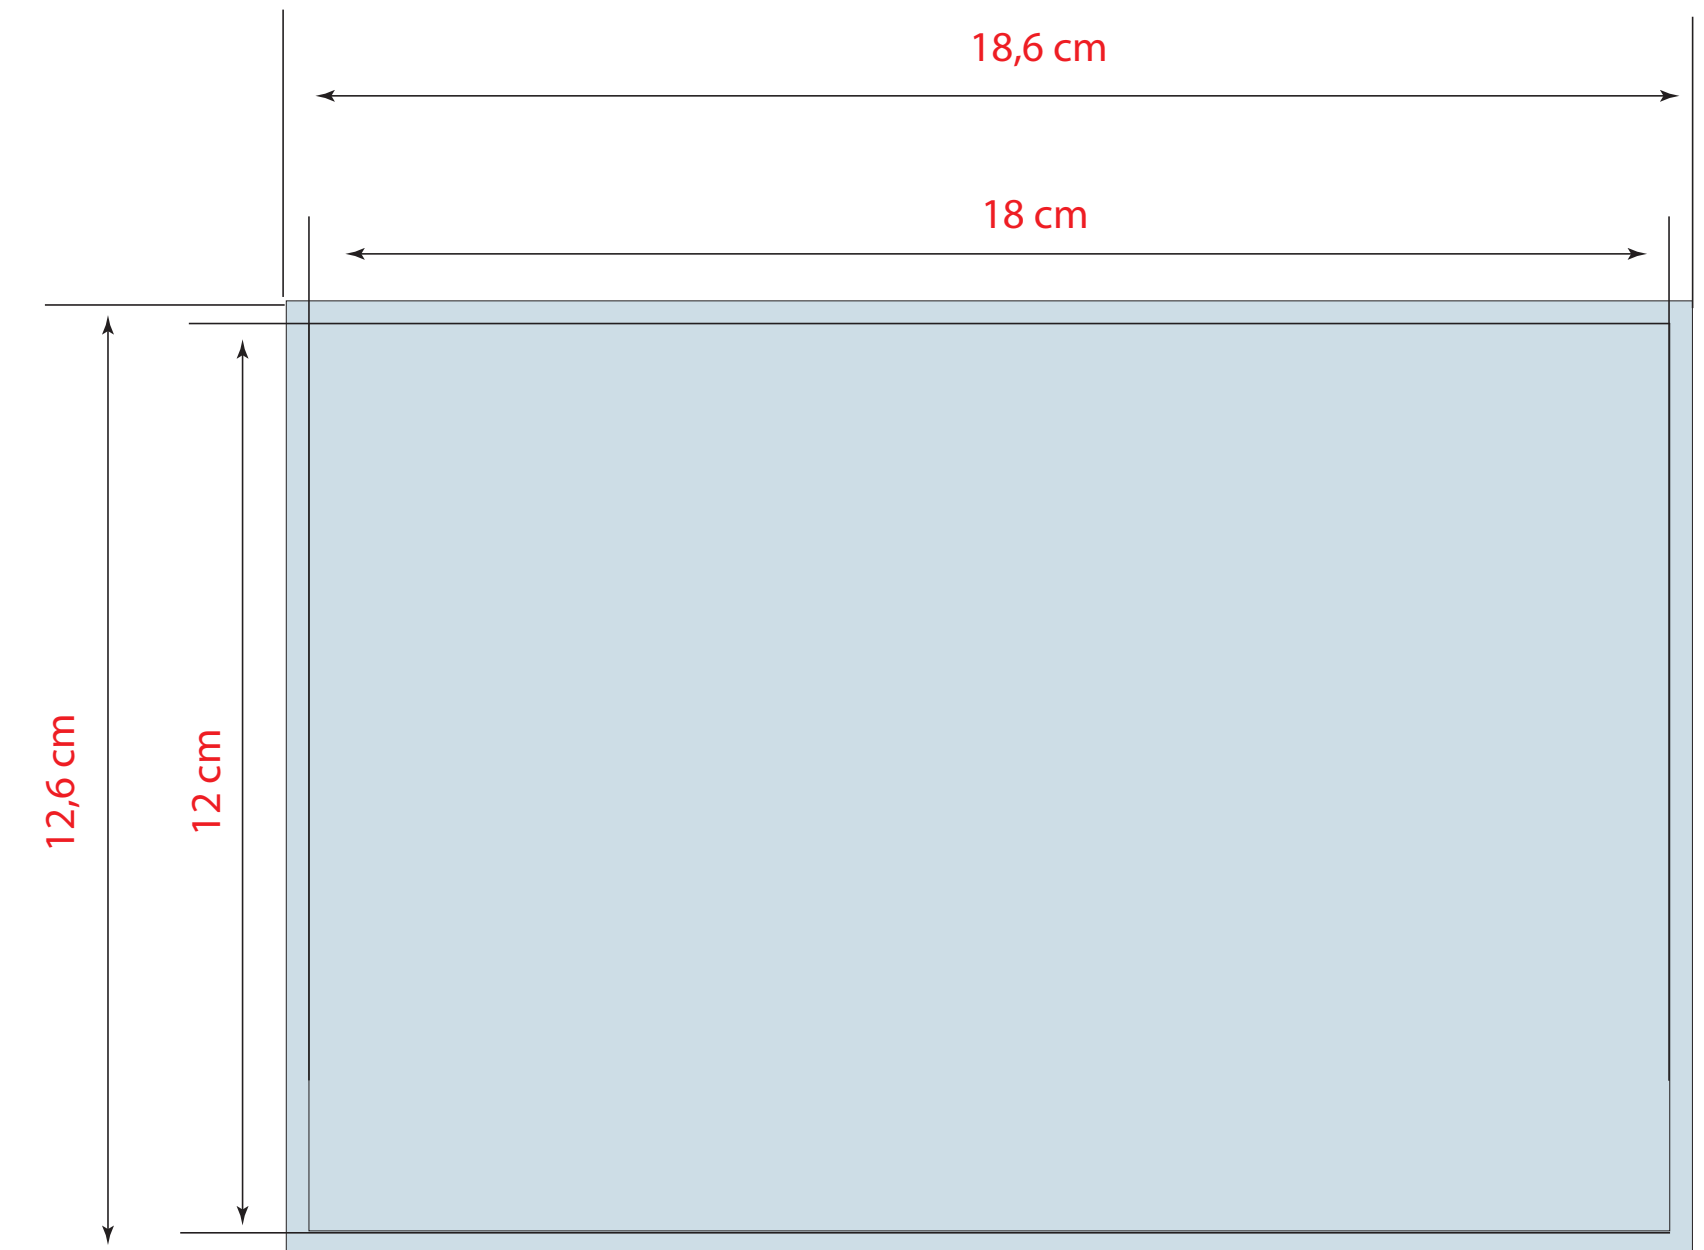

CARTOLINA 18x12 cm

1 colore

2 colori

3 colori

quadricromia

colori pantone

Tipo file: PDF alta risoluzione

JPG - TIFF non inferiore a 300 dpi di risoluzione

Immagini: CMYK (300 dpi)

Testo: Vettoriale (se il testo è nero = 0C 0M 0Y 100K)

Scala Colore: Coated Fogra 27

Colore pantone: Indicare il numero di pantone nelle note di stampa

Abbondanza: 3 mm per lato

Indicatori: solo segni di taglio