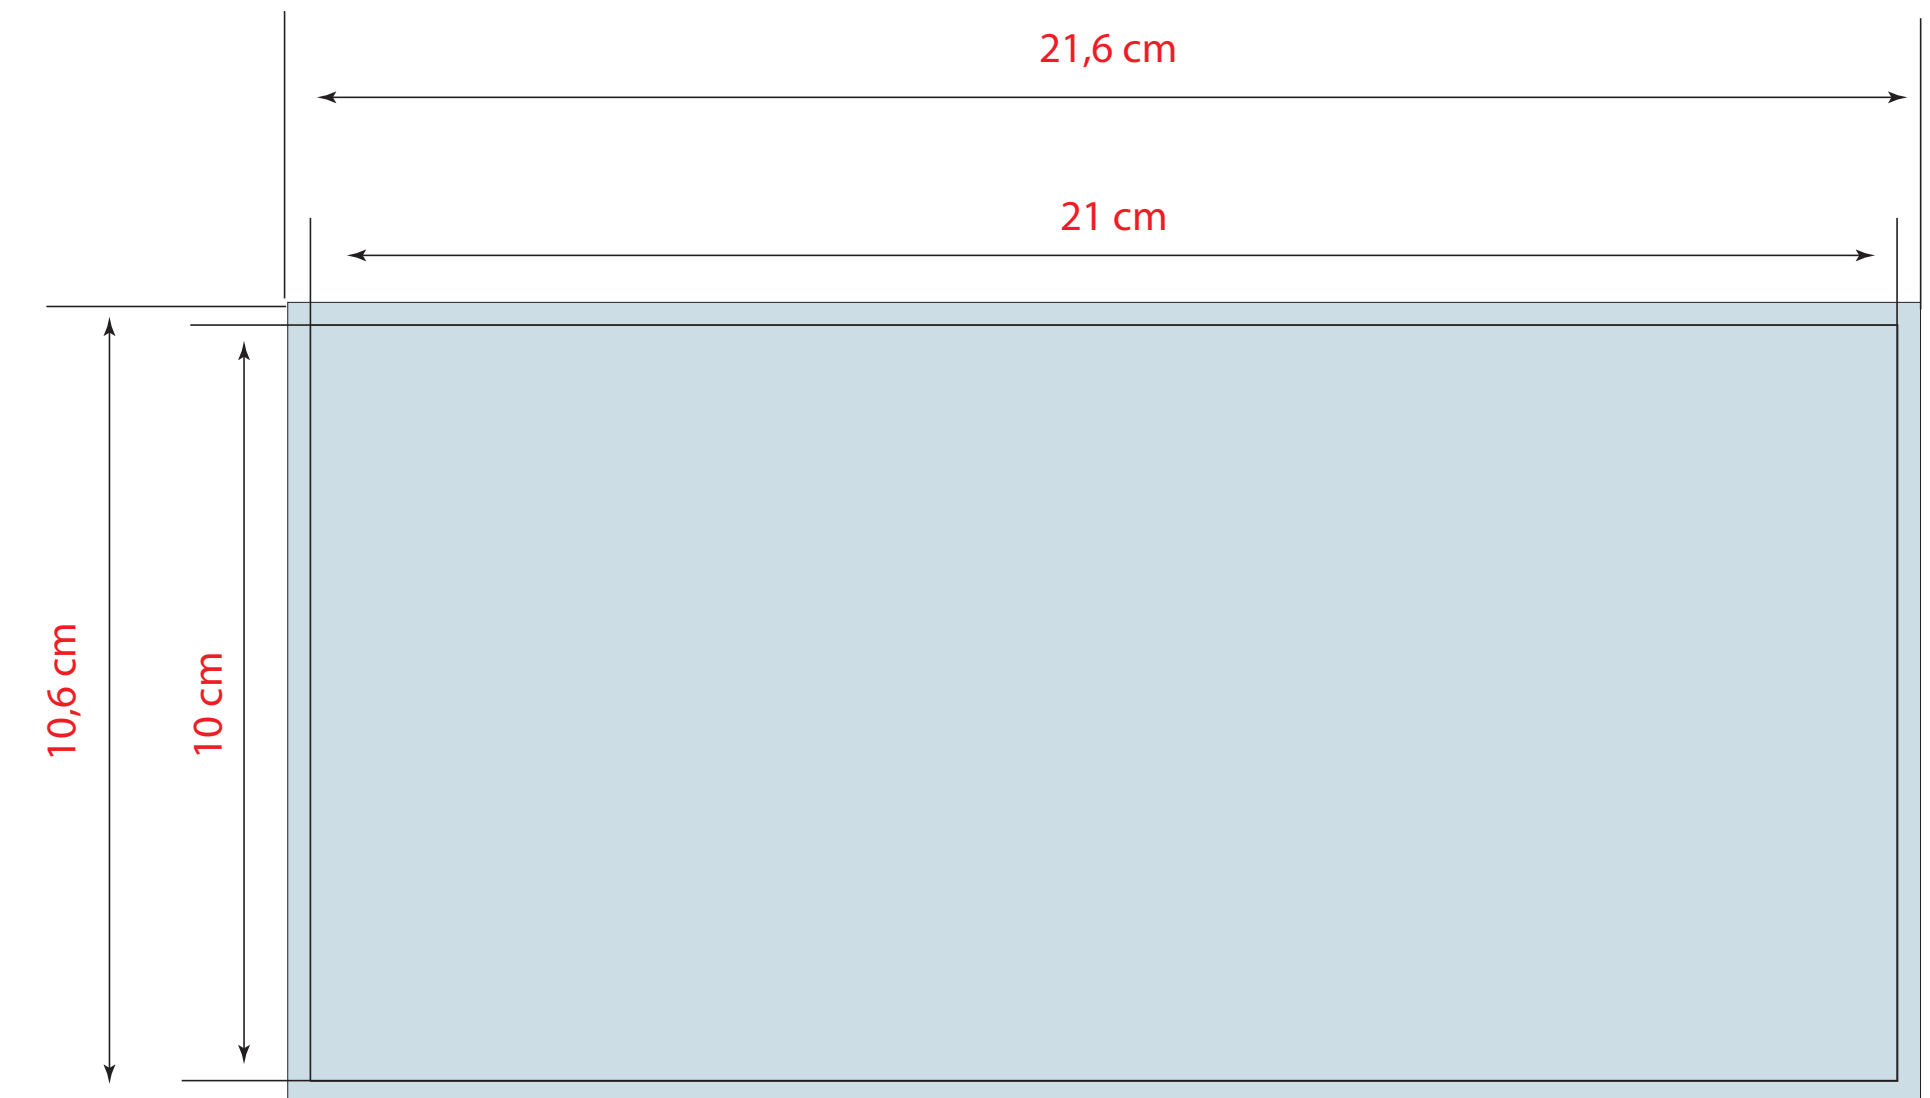

CARTOLINA 21x10 cm

1 colore

2 colori

3 colori

quadricromia

colori pantone

Tipo file: PDF alta risoluzione

JPG - TIFF non inferiore a 300 dpi di risoluzione

Immagini: CMYK (300 dpi)

Testo: Vettoriale (se il testo è nero = 0C 0M 0Y 100K)

Scala Colore: Coated Fogra 27

Colore pantone: Indicare il numero di pantone nelle note di stampa

Abbondanza: 3 mm per lato

Indicatori: solo segni di taglio