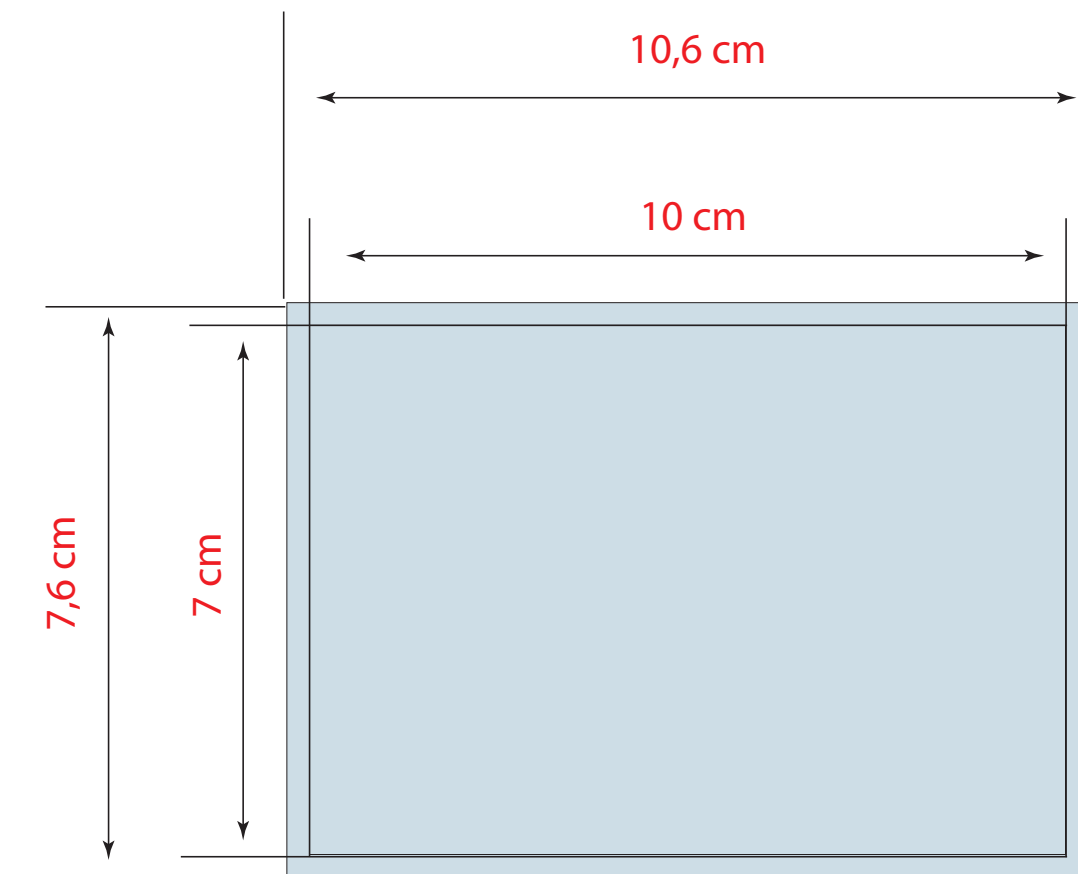

CARTOLINA 10x7 cm

1 colore

2 colori

3 colori

quadricromia

colori pantone

Tipo file: PDF alta risoluzione

JPG - TIFF non inferiore a 300 dpi di risoluzione

Immagini: CMYK (300 dpi)

Testo: Vettoriale (se il testo è nero = 0C 0M 0Y 100K)

Scala Colore: Coated Fogra 27

Colore pantone: Indicare il numero di pantone nelle note di stampa

Abbondanza: 3 mm per lato

Indicatori: solo segni di taglio