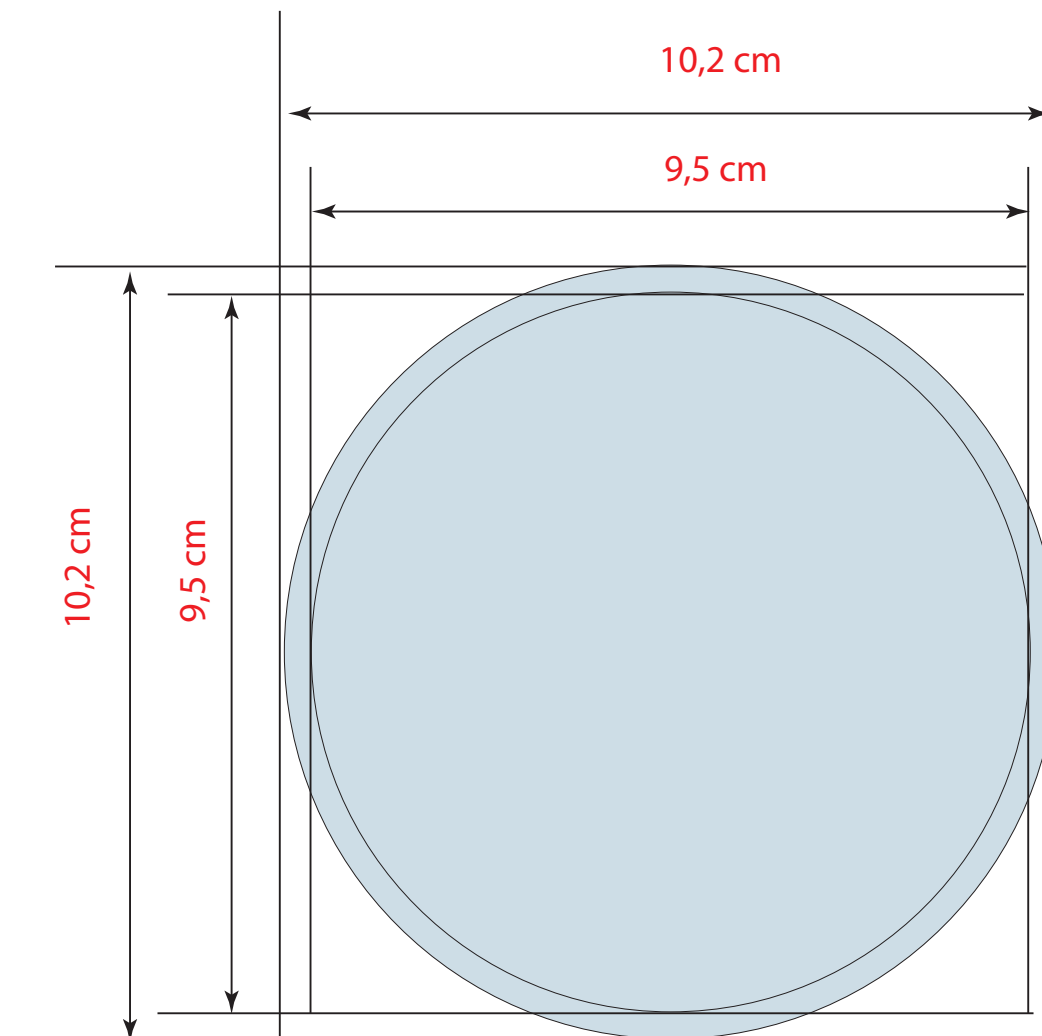

SOTTOBICCHIERI 9,5 x 9,5 cm

1 colore

2 colori

3 colori

quadricromia

colori pantone

Tipo file: PDF alta risoluzione

JPG - TIFF non inferiore a 300 dpi di risoluzione

Immagini: CMYK (300 dpi)

Testo: Vettoriale (se il testo è nero = 0C 0M 0Y 100K)

Scala Colore: Coated Fogra 27

Colore pantone: Indicare il numero di pantone nelle note di stampa

Abbondanza: 3 mm per lato

Indicatori: solo segni di taglio