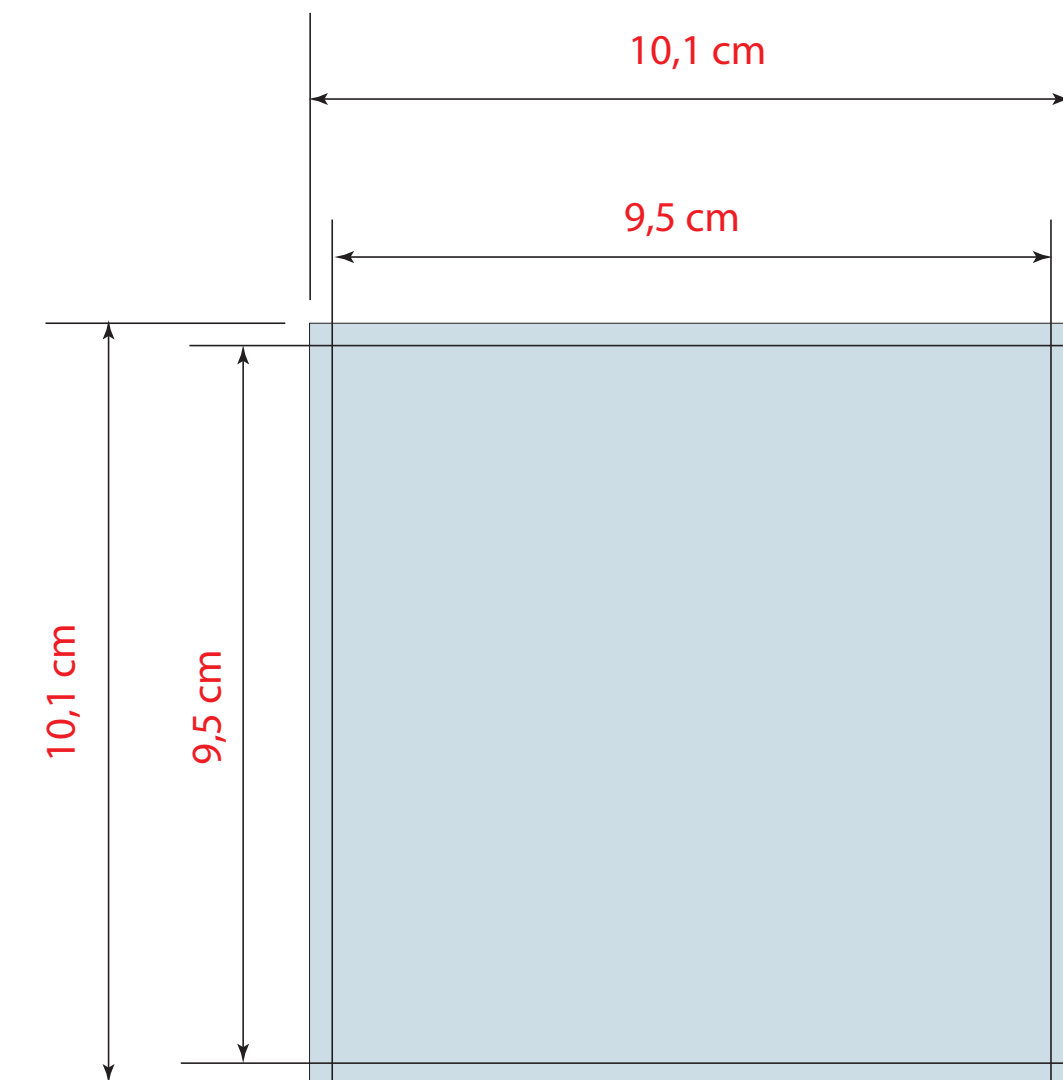

# SOTTOBICCHIERI 9,5 x 9,5 cm

1 colore

2 colori

3 colori

quadricromia

colori pantone

**Tipo file:** PDF alta risoluzione

JPG - TIFF non inferiore a 300 dpi di risoluzione

**Immagini:** CMYK (300 dpi)

**Testo:** Vettoriale (se il testo è nero = 0C 0M 0Y 100K)

**Scala Colore:** Coated Fogra 27

**Colore pantone:** Indicare il numero di pantone nelle note di stampa

**Abbondanza:** 3 mm per lato

**Indicatori:** solo segni di taglio