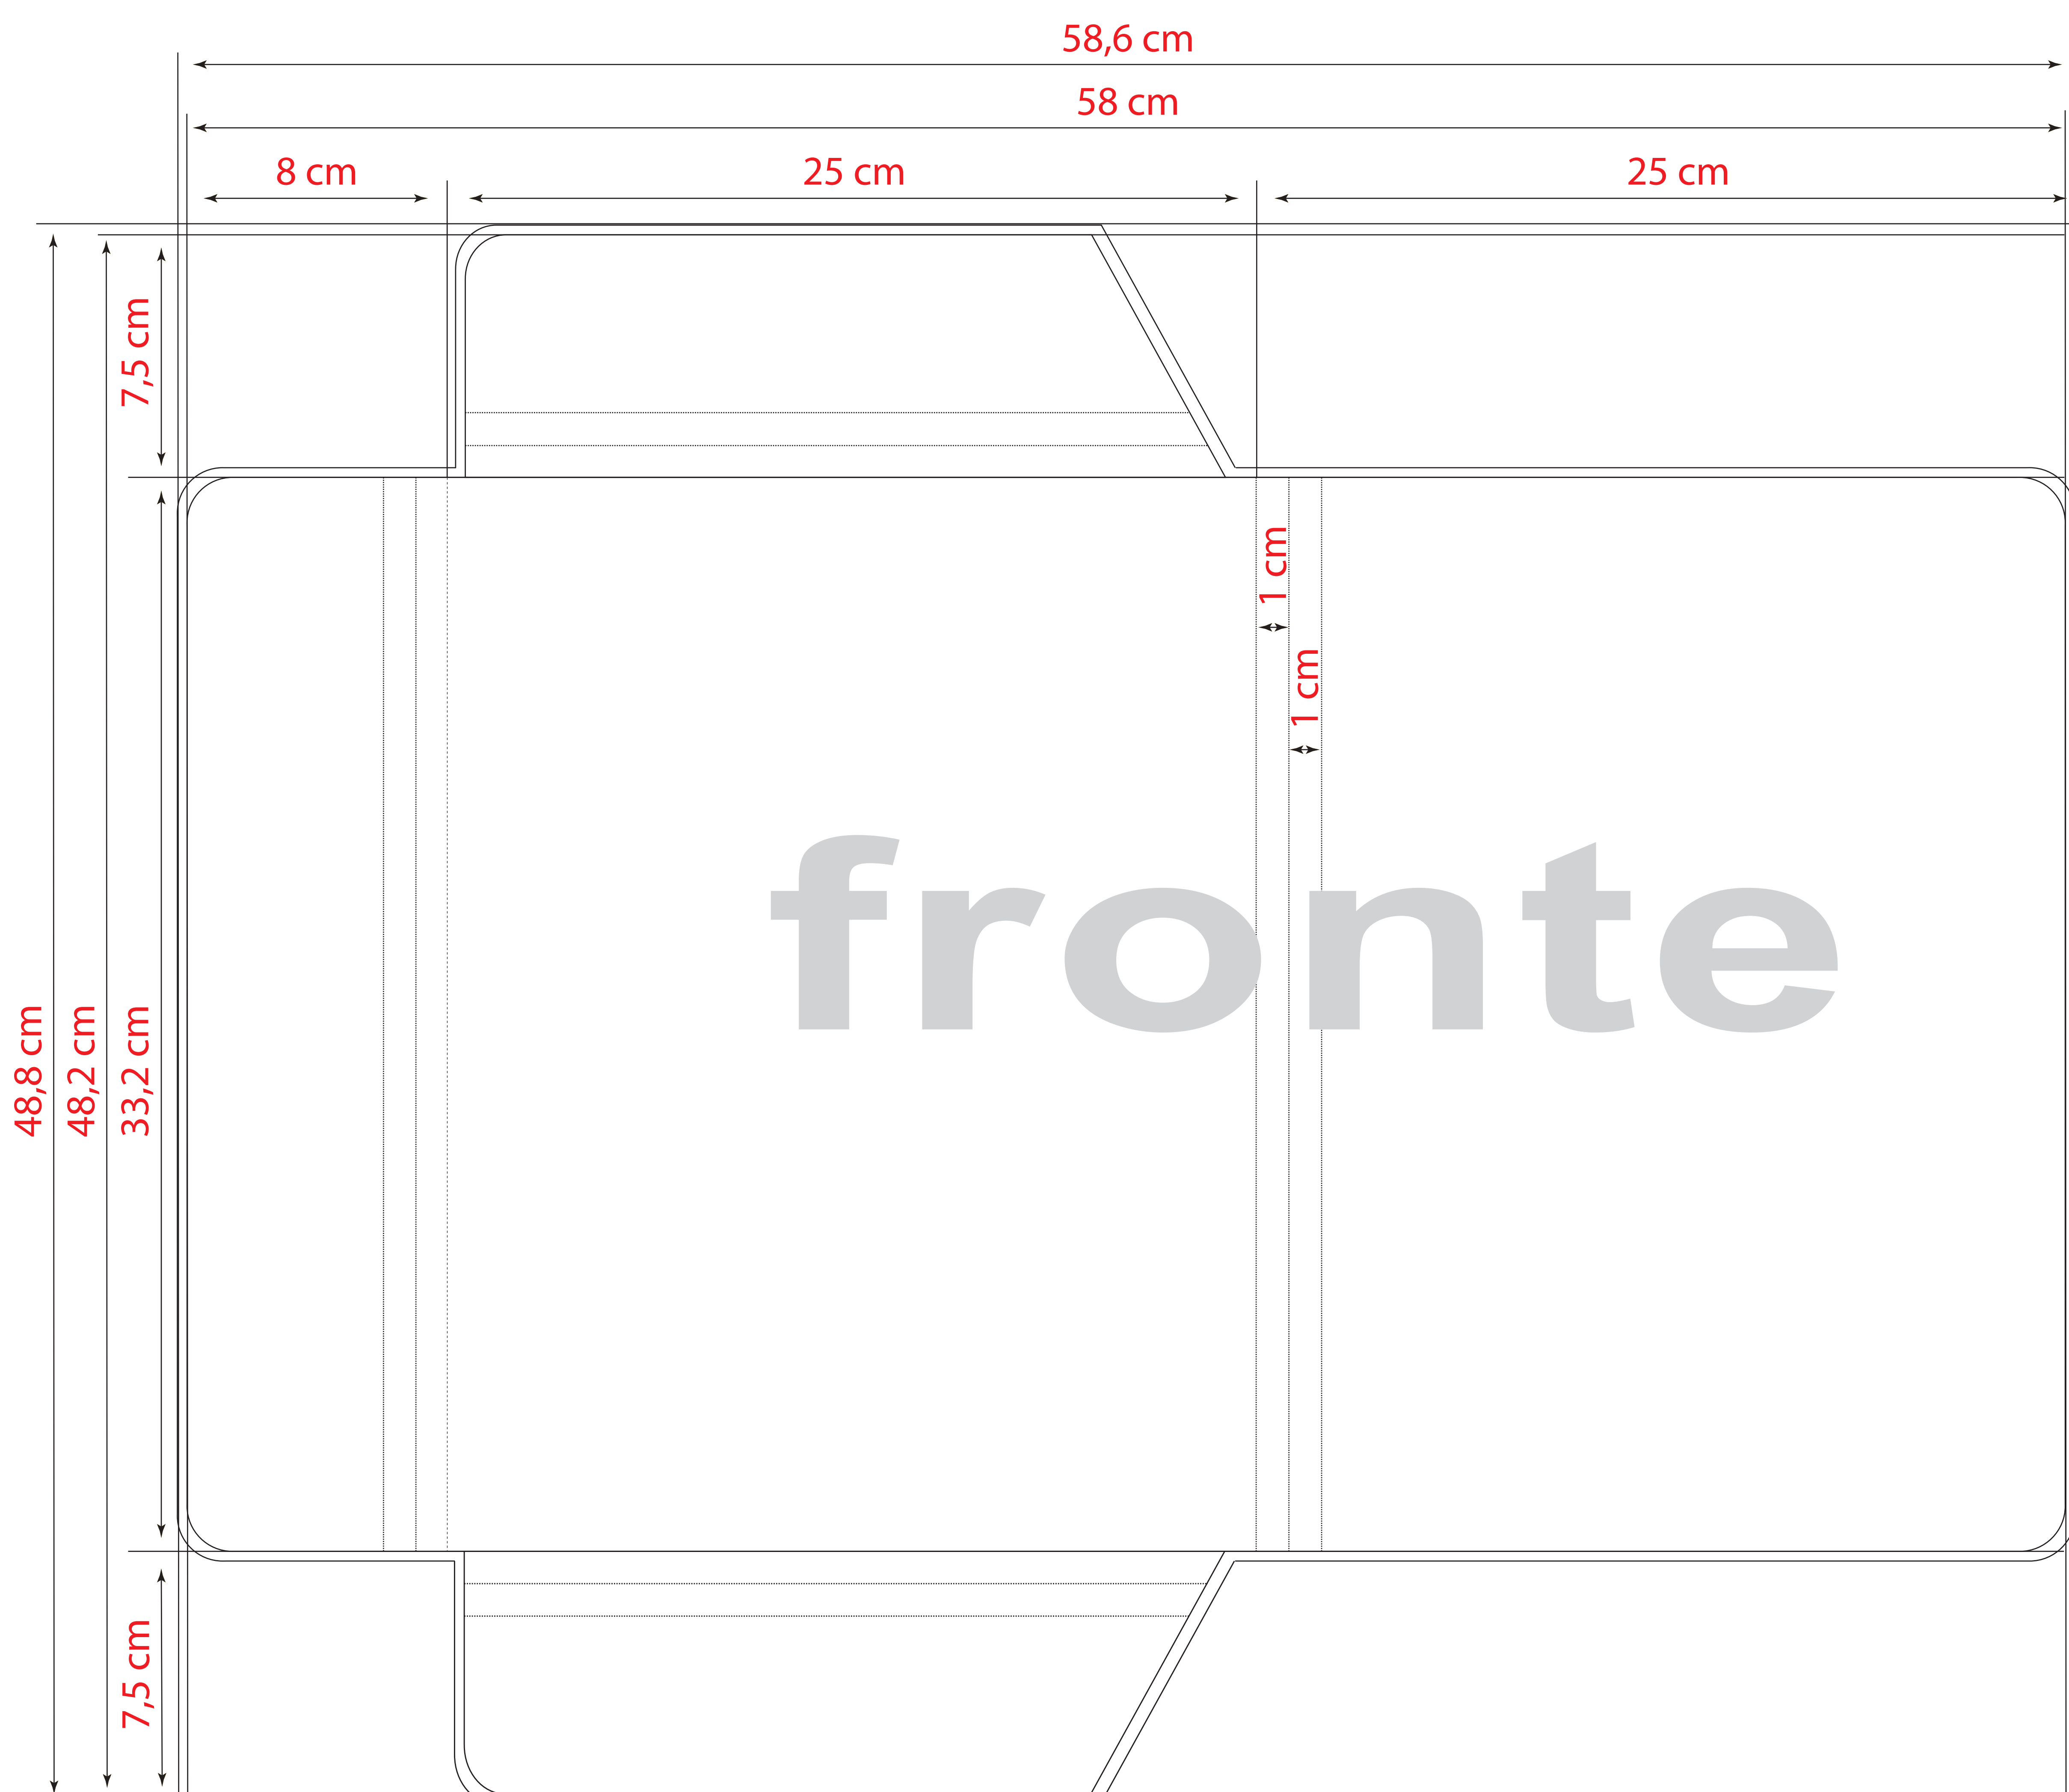

CARTELLA 25x33 CHIUSA

Tipo file: PDF alta risoluzione
JPG - TIFF non inferiore a 300 dpi di risoluzione

Immagini: CMYK (300 dpi)

Testo: Vettoriale (se il testo è nero = 0C 0M 0Y 100K)

Scala Colore: Coated Fogra 27

Colore pantone: Indicare il numero di pantone nelle note di stampa

Abbondanza: 3 mm per lato

Indicatori: solo segni di taglio