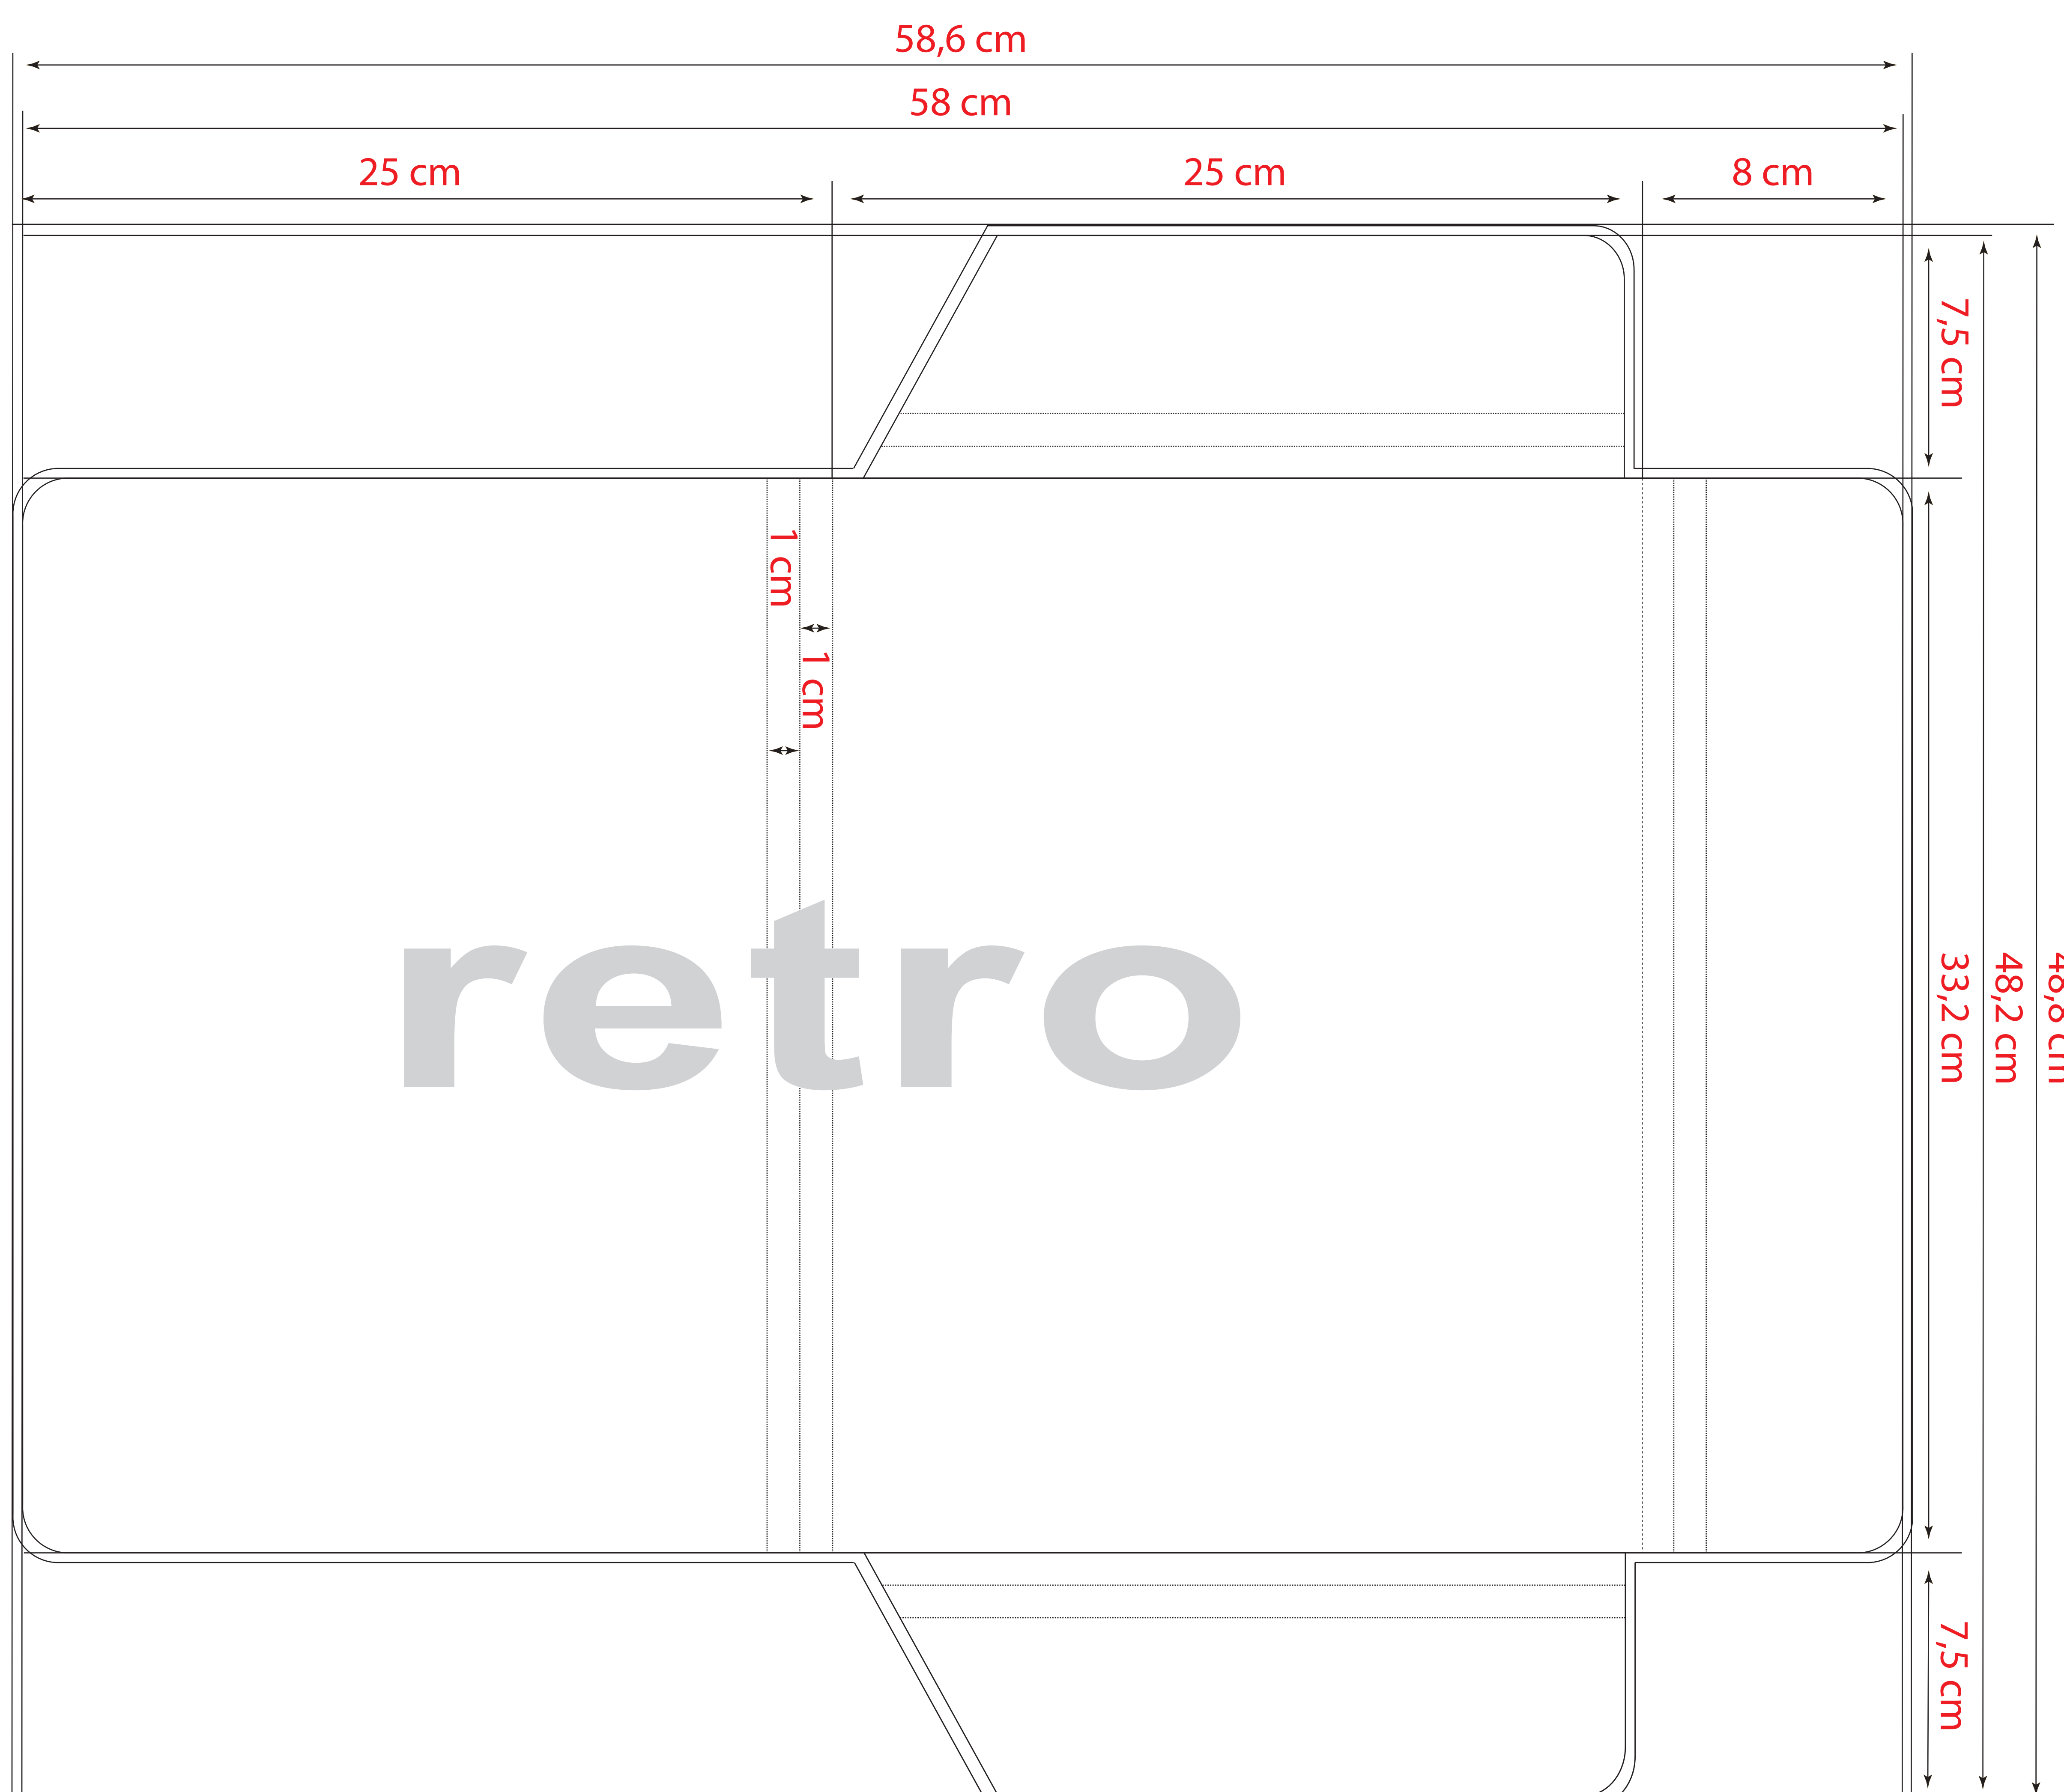

CARTELLA 25x33 CHIUSA

Tipo file: PDF alta risoluzione
JPG - TIFF non inferiore a 300 dpi di risoluzione

Immagini: CMYK (300 dpi)

Testo: Vettoriale (se il testo è nero = 0C 0M 0Y 100K)

Scala Colore: Coated Fogra 27

Colore pantone: Indicare il numero di pantone nelle note di stampa

Abbondanza: 3 mm per lato

Indicatori: solo segni di taglio