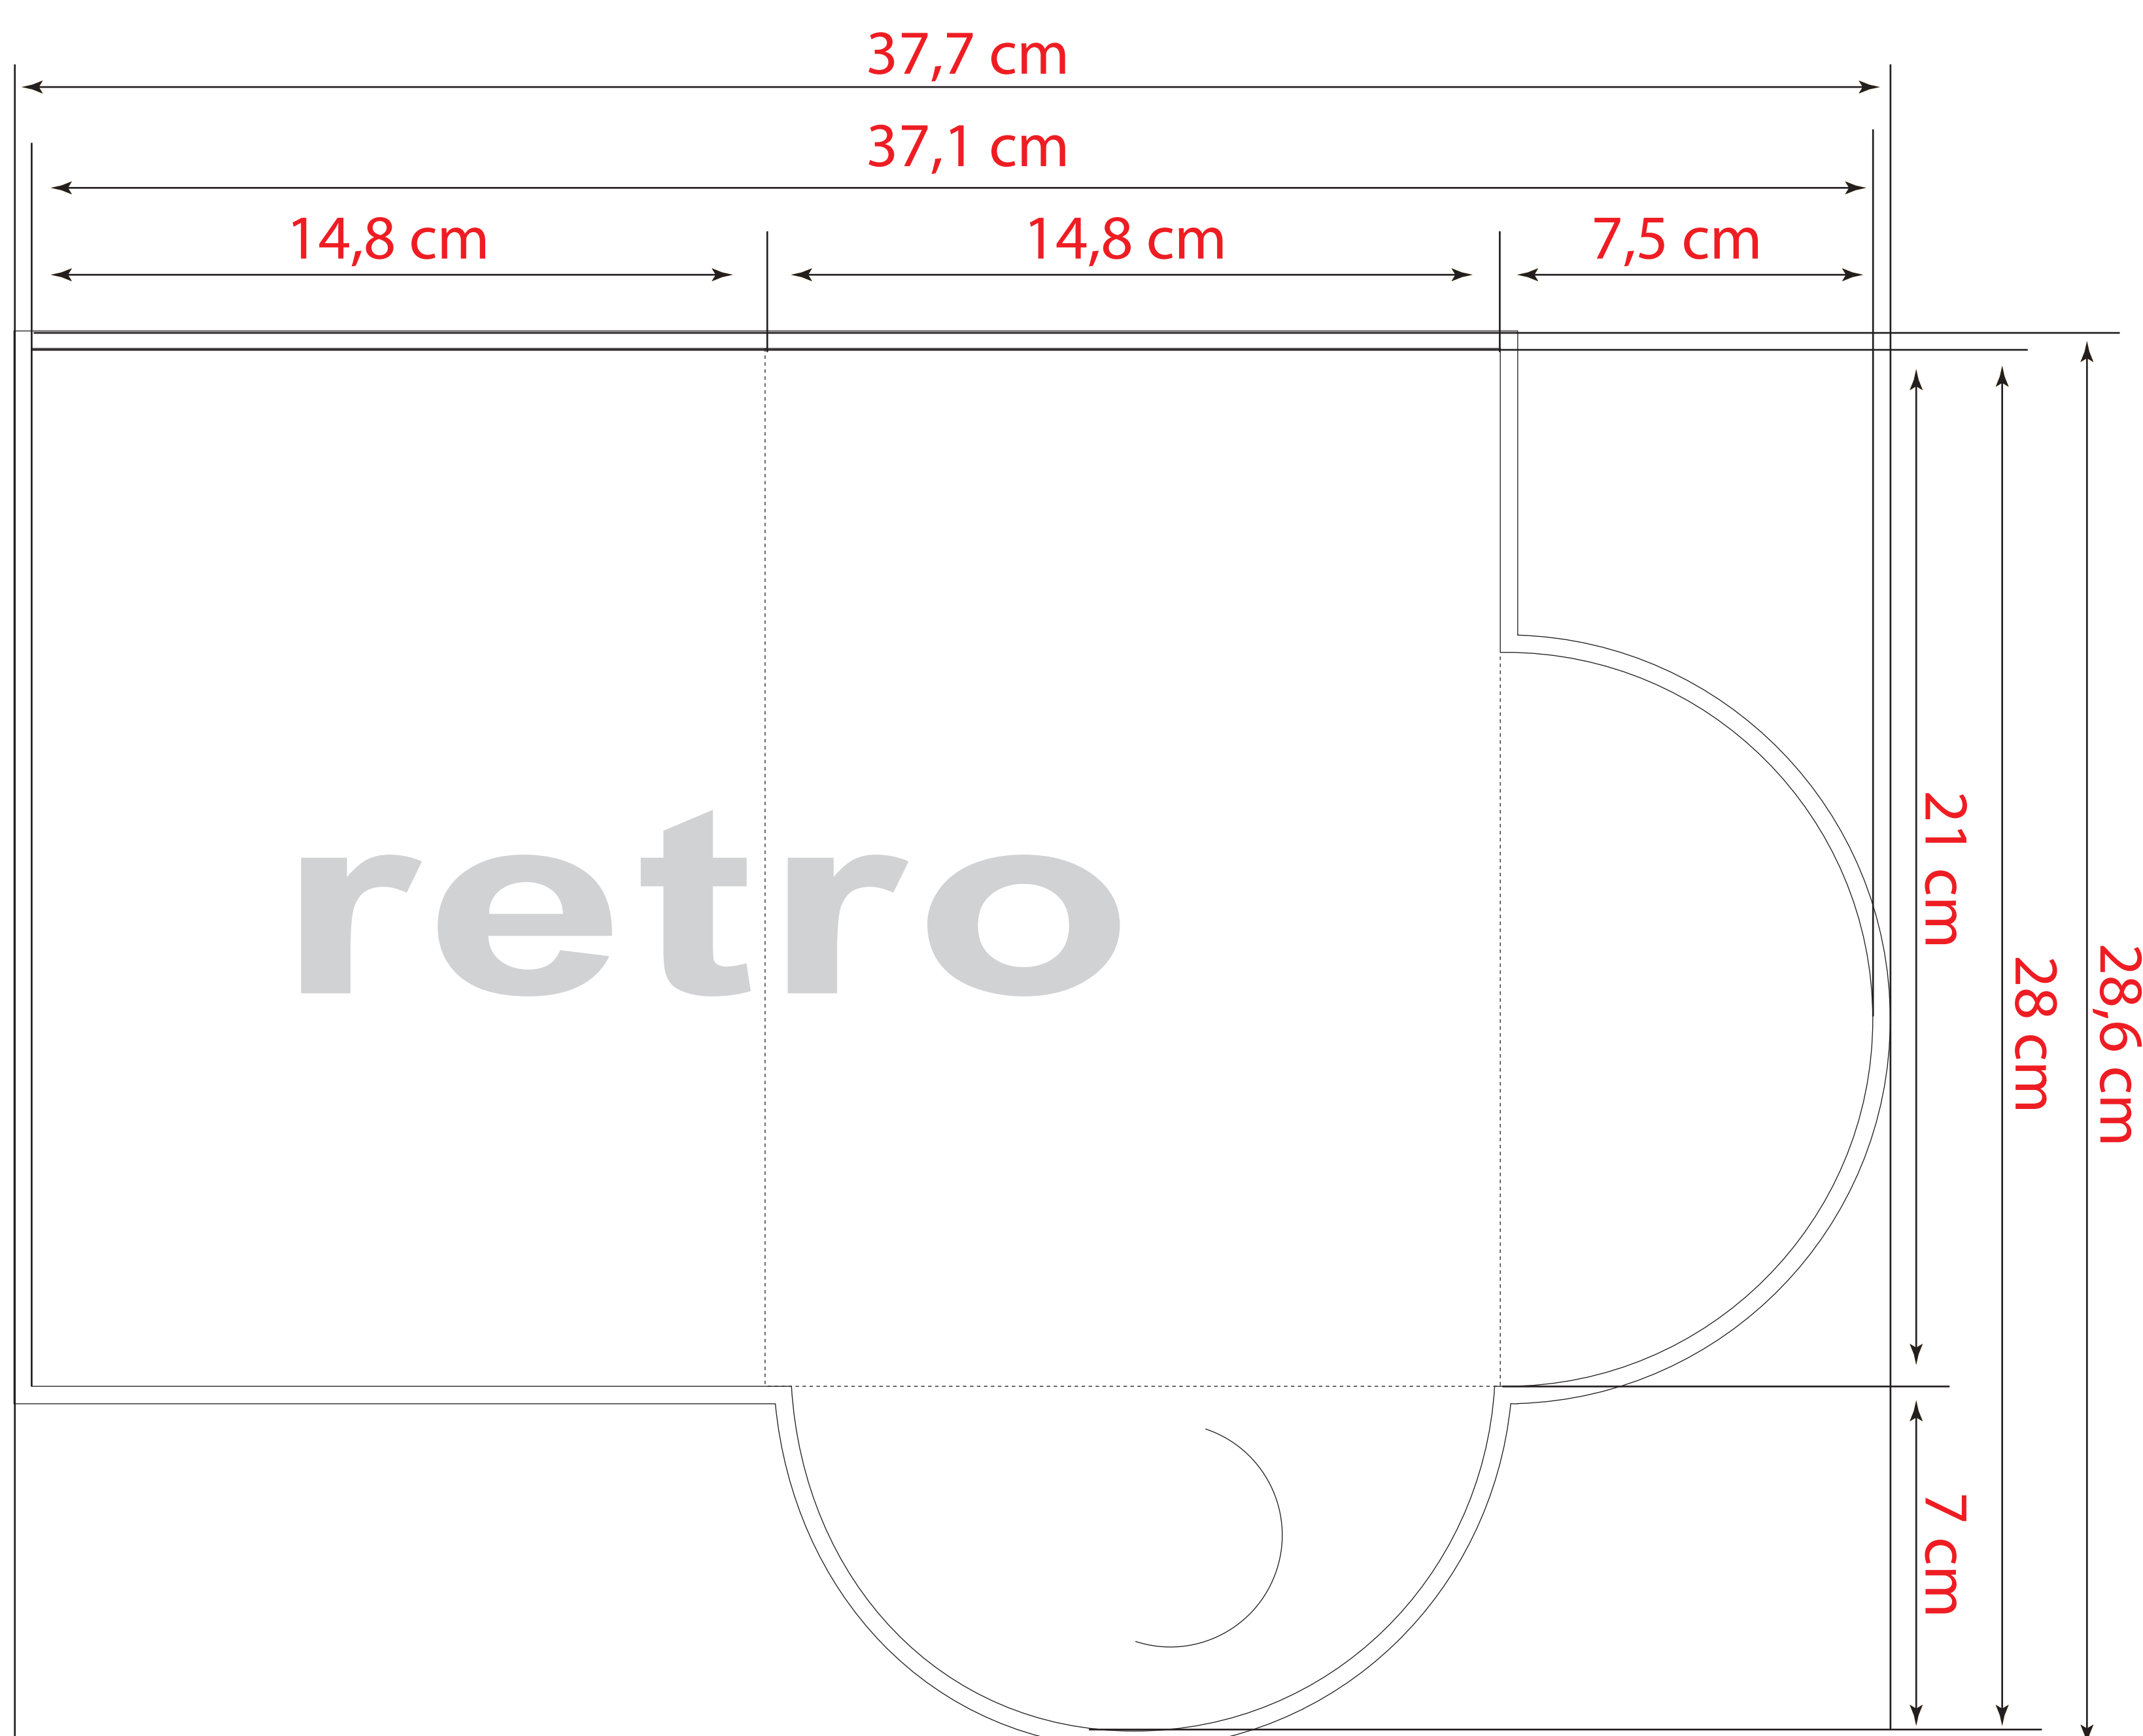

CARTELLA 14,8X21 CHIUSA

1 colore

2 colori

3 colori

quadricromia

colori pantone

Tipo file: PDF alta risoluzione
JPG - TIFF non inferiore a 300 dpi di risoluzione

Immagini: CMYK (300 dpi)

Testo: Vettoriale (se il testo è nero = 0C 0M 0Y 100K)

Scala Colore: Coated Fogra 27

Colore pantone: Indicare il numero di pantone nelle note di stampa

Abbondanza: 3 mm per lato

Indicatori: solo segni di taglio