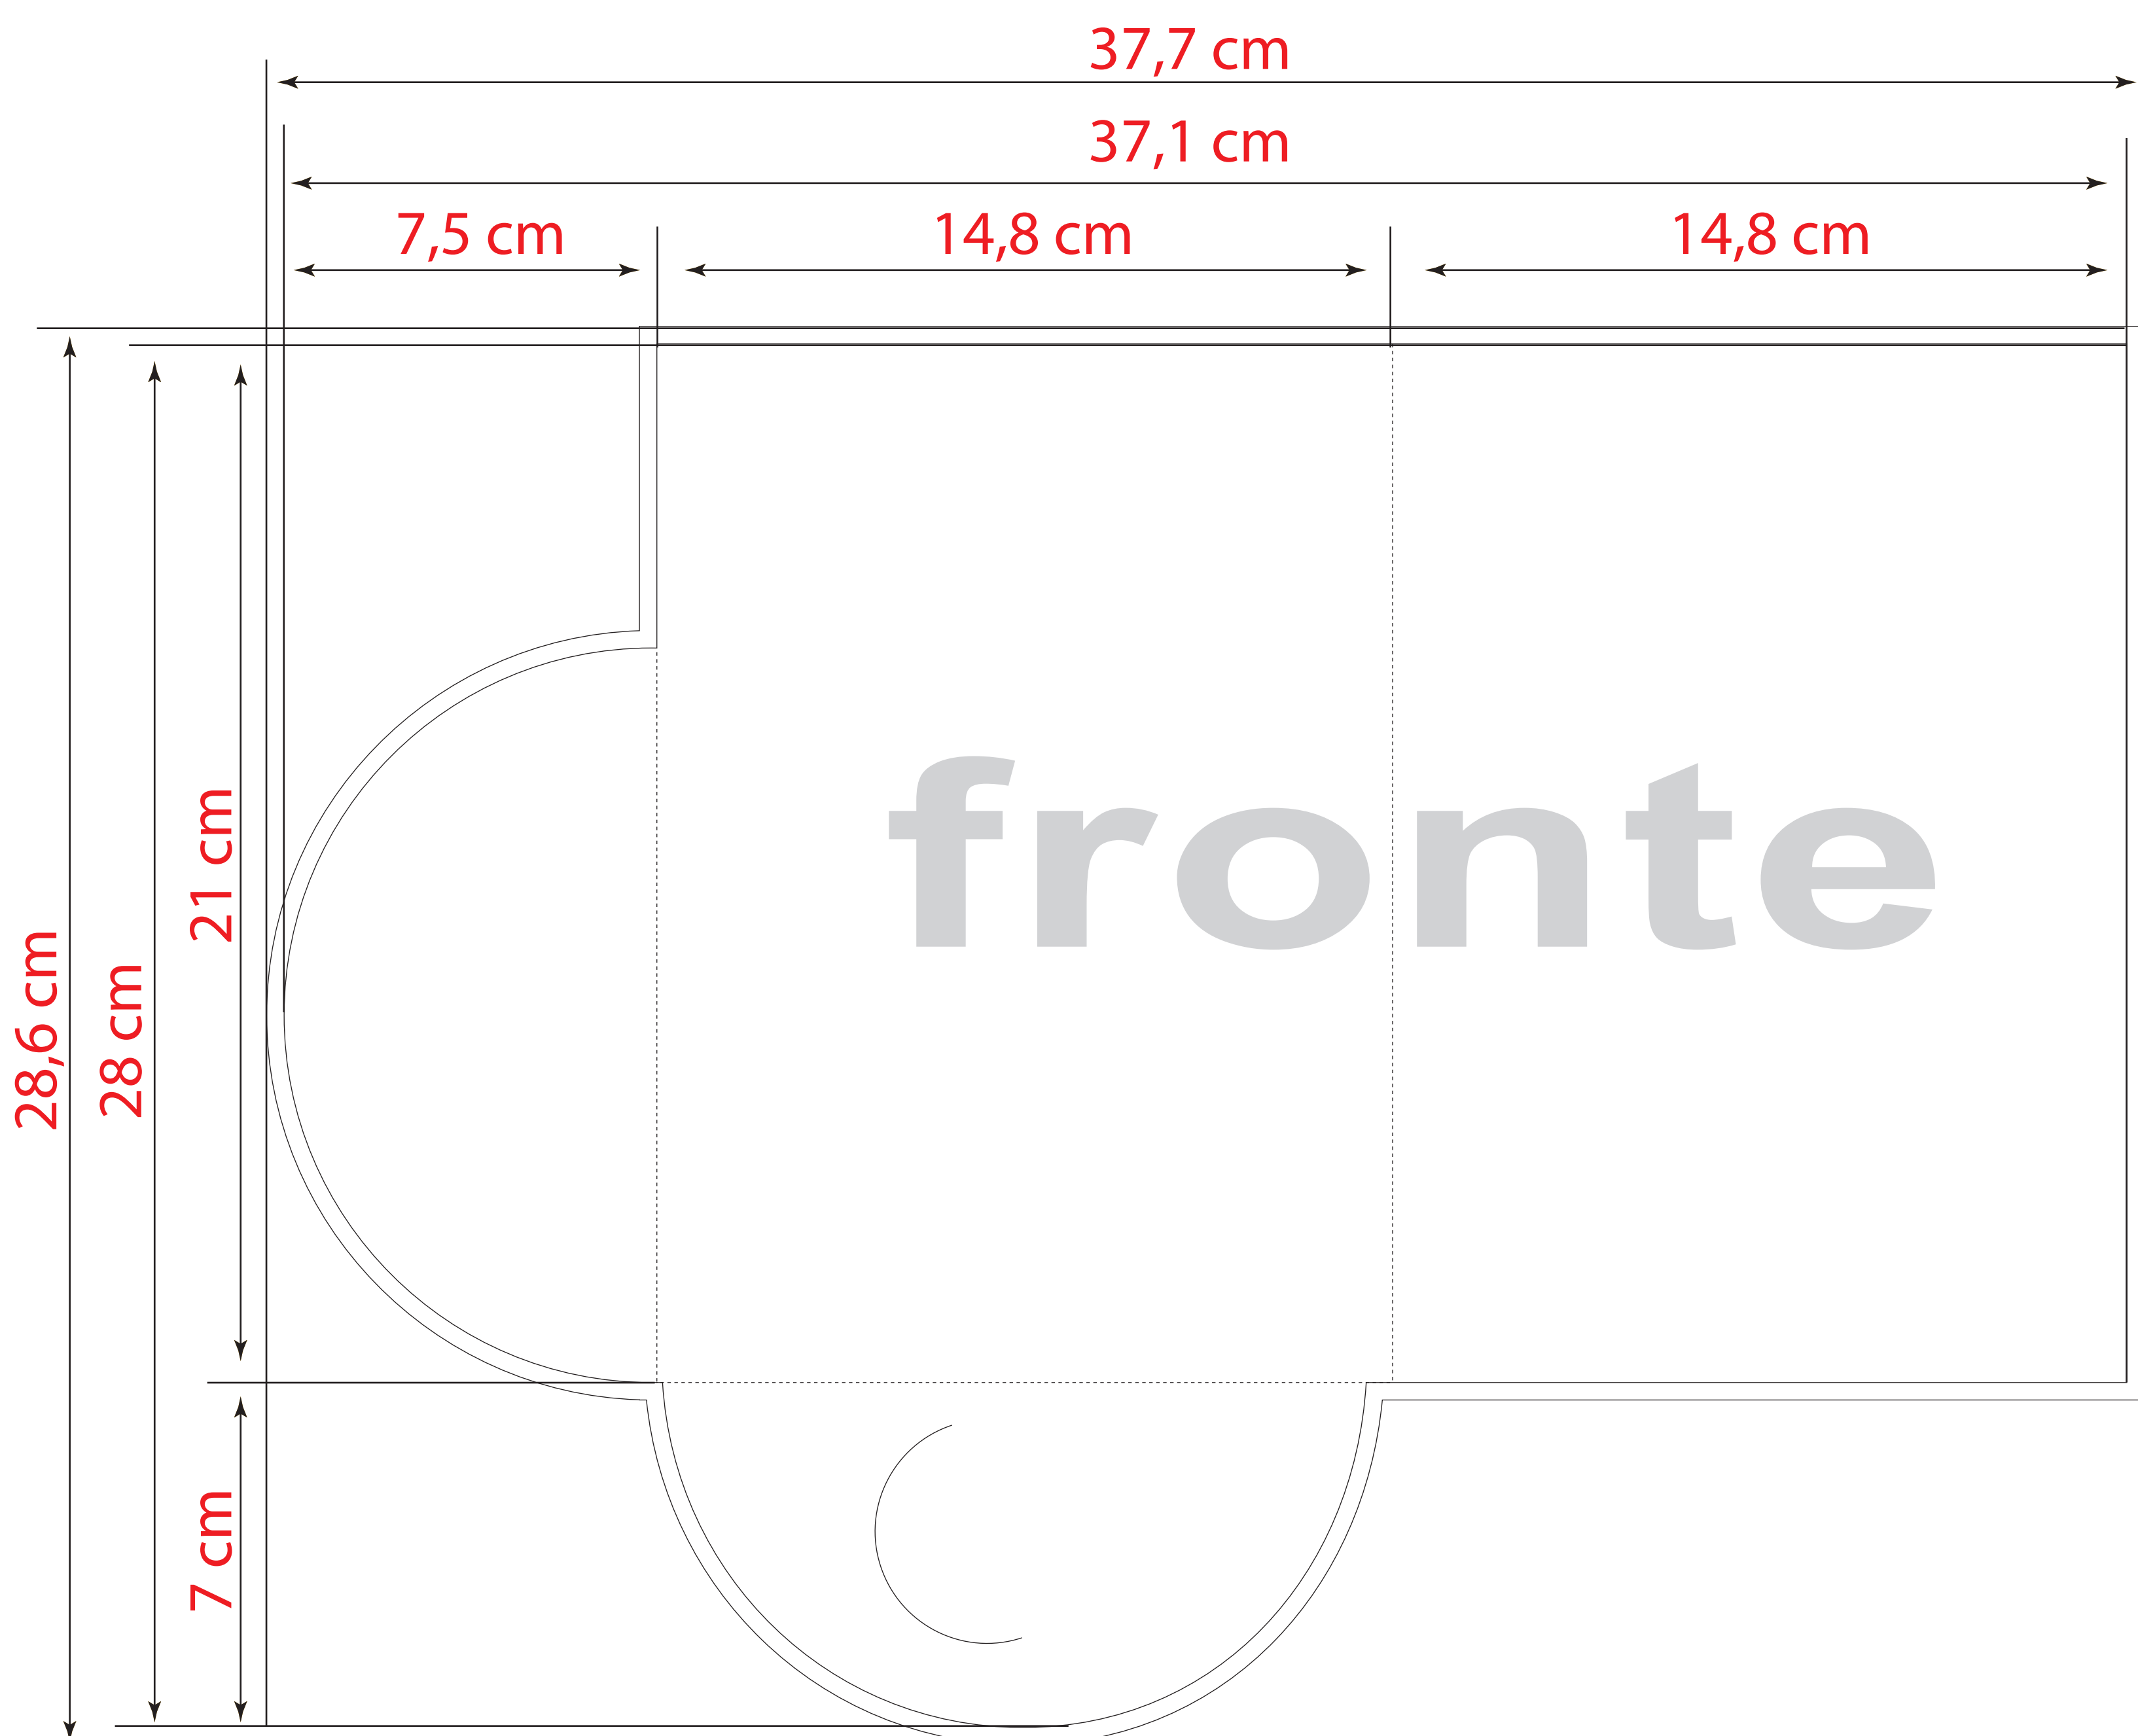

CARTELLA 14,8X21 CHIUSA

1 colore

2 colori

3 colori

quadricromia

colori pantone

Tipo file: PDF alta risoluzione
JPG - TIFF non inferiore a 300 dpi di risoluzione

Immagini: CMYK (300 dpi)

Testo: Vettoriale (se il testo è nero = 0C 0M 0Y 100K)

Scala Colore: Coated Fogra 27

Colore pantone: Indicare il numero di pantone nelle note di stampa

Abbondanza: 3 mm per lato

Indicatori: solo segni di taglio