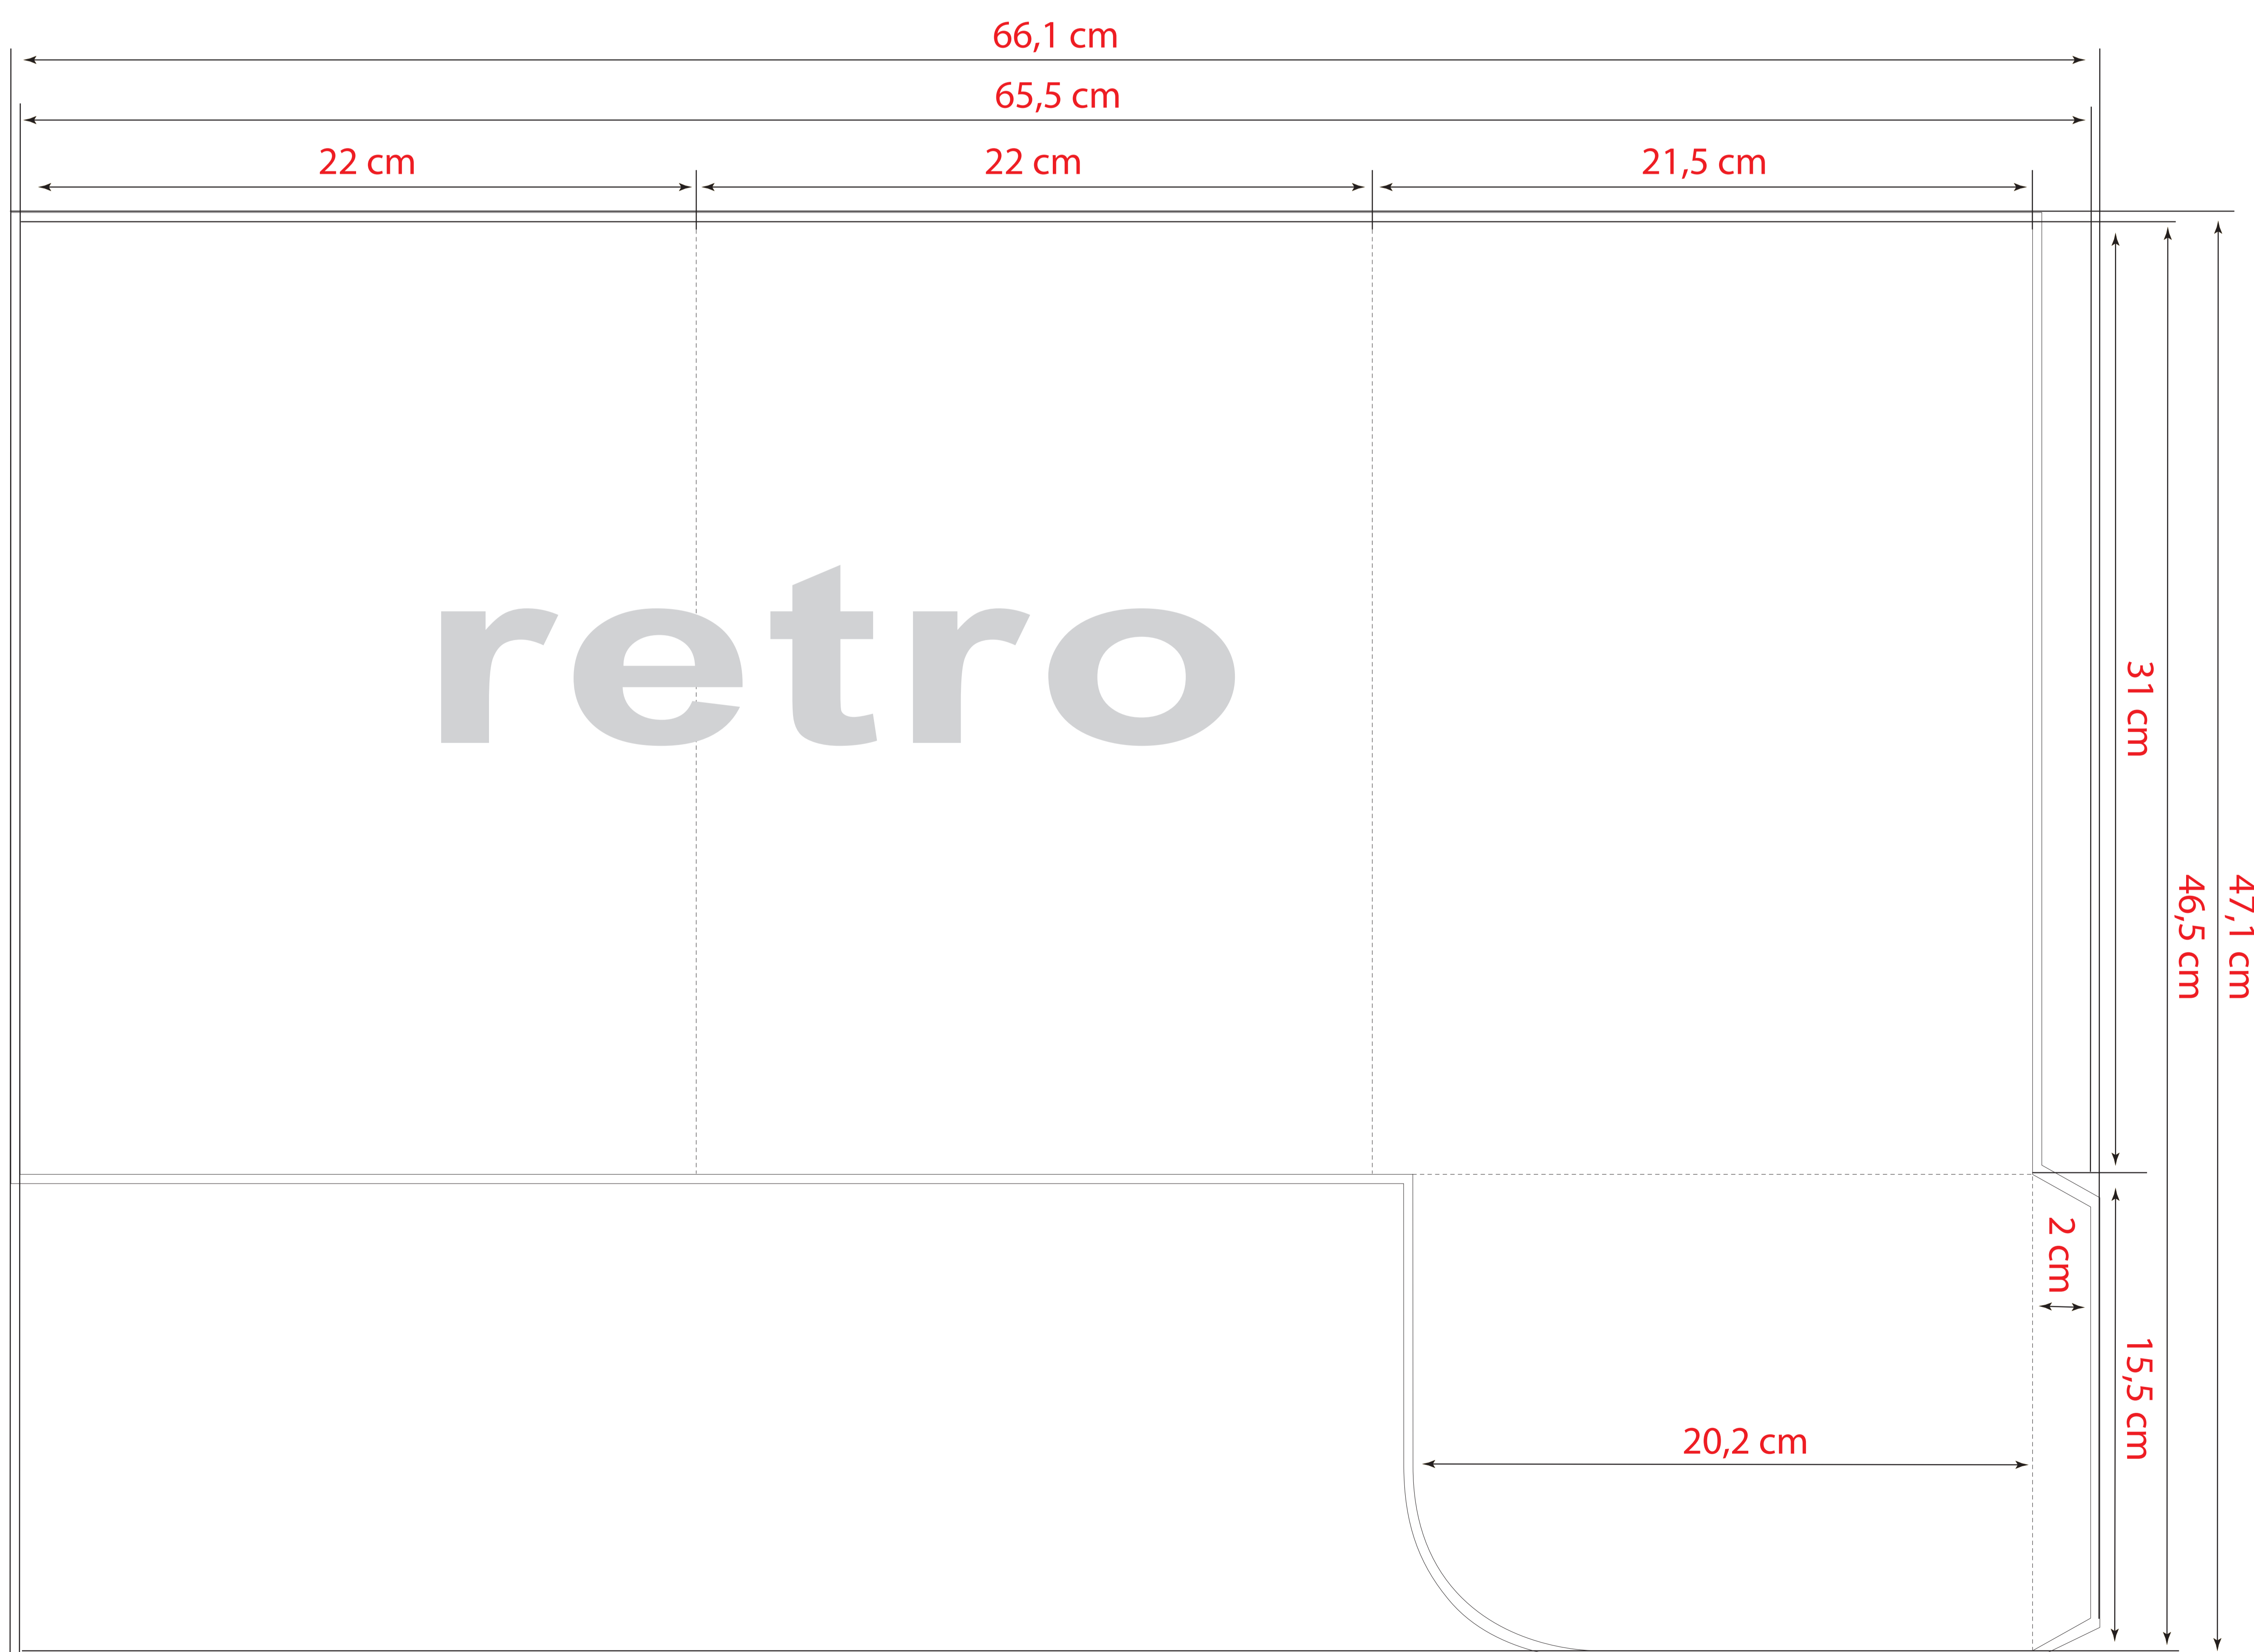

CARTELLA 22x31 CHIUSA

Tipo file: PDF alta risoluzione
JPG - TIFF non inferiore a 300 dpi di risoluzione

Immagini: CMYK (300 dpi)

Testo: Vettoriale (se il testo è nero = 0C 0M 0Y 100K)

Scala Colore: Coated Fogra 27

Colore pantone: Indicare il numero di pantone nelle note di stampa

Abbondanza: 3 mm per lato

Indicatori: solo segni di taglio