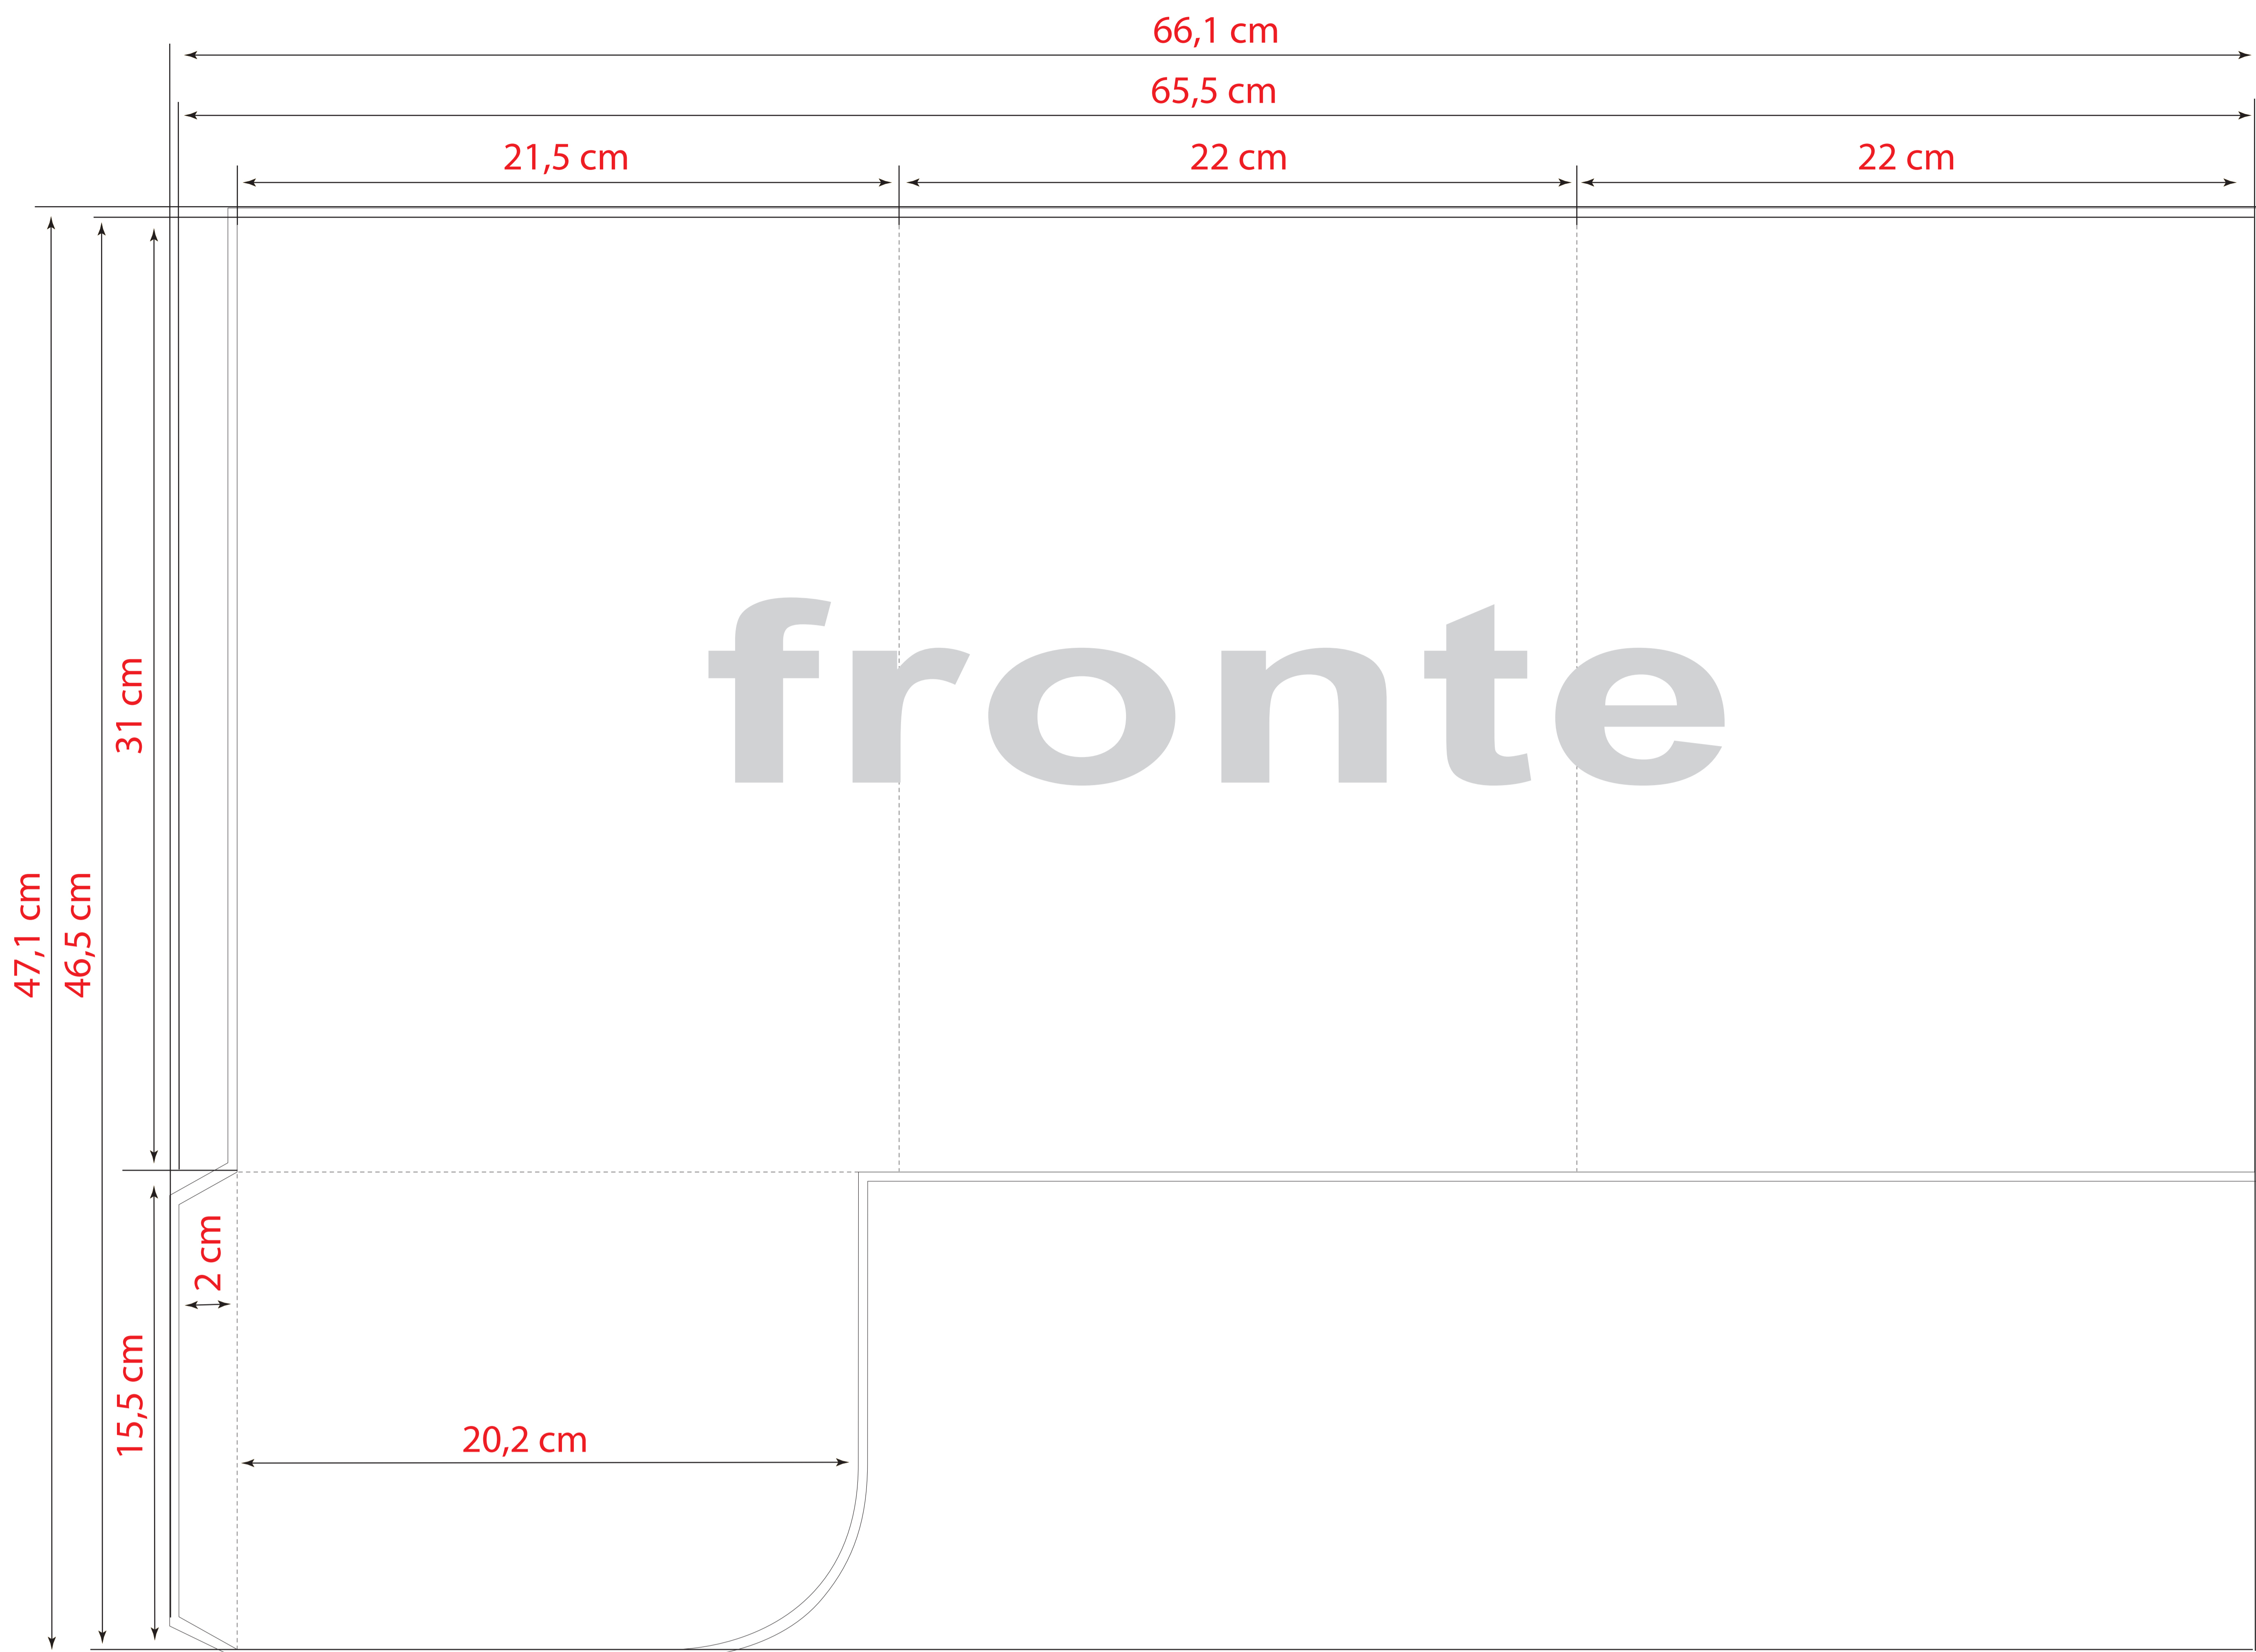

CARTELLA 22x31 CHIUSA

Tipo file: PDF alta risoluzione
JPG - TIFF non inferiore a 300 dpi di risoluzione

Immagini: CMYK (300 dpi)

Testo: Vettoriale (se il testo è nero = 0C 0M 0Y 100K)

Scala Colore: Coated Fogra 27

Colore pantone: Indicare il numero di pantone nelle note di stampa

Abbondanza: 3 mm per lato

Indicatori: solo segni di taglio