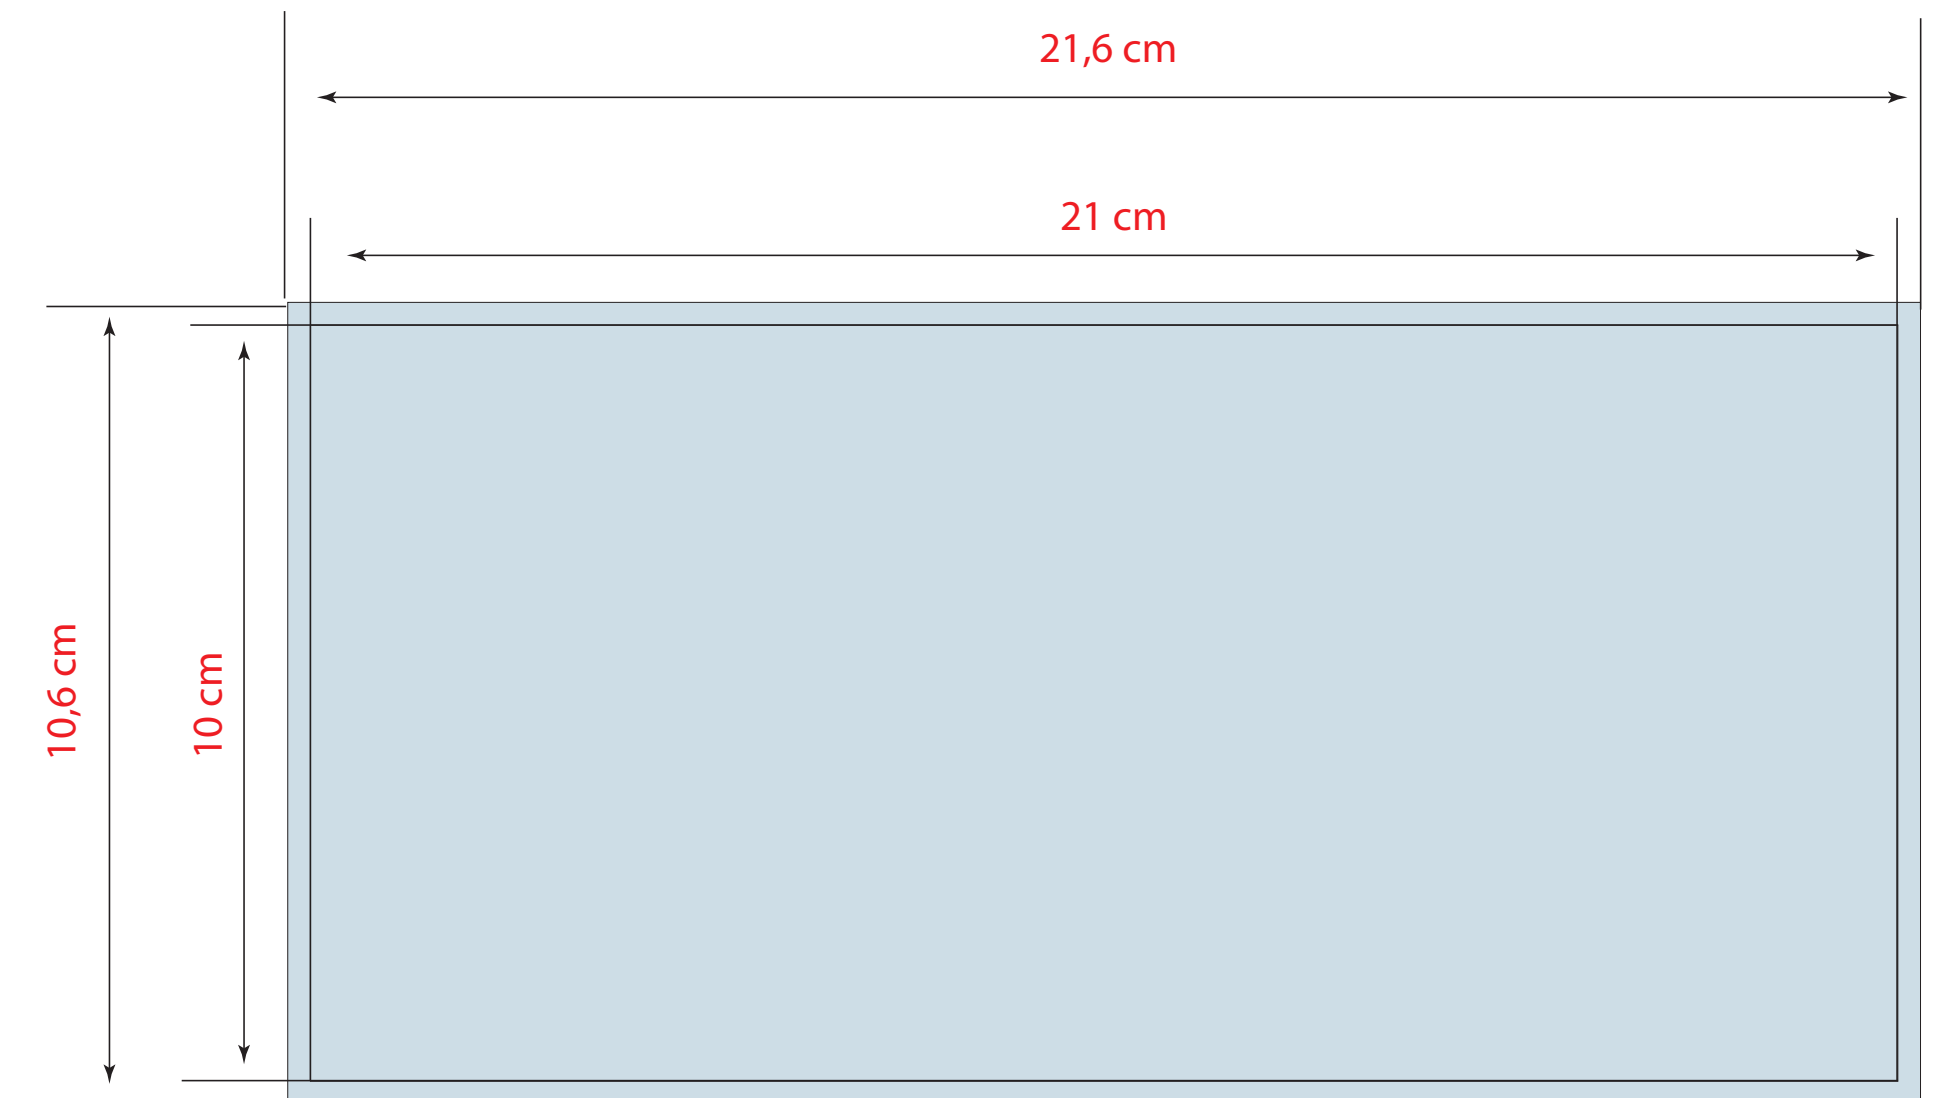

# CALENDARIO 21x10 cm

1 colore

2 colori

3 colori

quadricromia

colori pantone

**Tipo file:** PDF alta risoluzione

JPG - TIFF non inferiore a 300 dpi di risoluzione

**Immagini:** CMYK (300 dpi)

**Testo:** Vettoriale (se il testo è nero = 0C 0M 0Y 100K)

**Scala Colore:** Coated Fogra 27

**Colore pantone:** Indicare il numero di pantone nelle note di stampa

**Abbondanza:** 3 mm per lato

**Indicatori:** solo segni di taglio