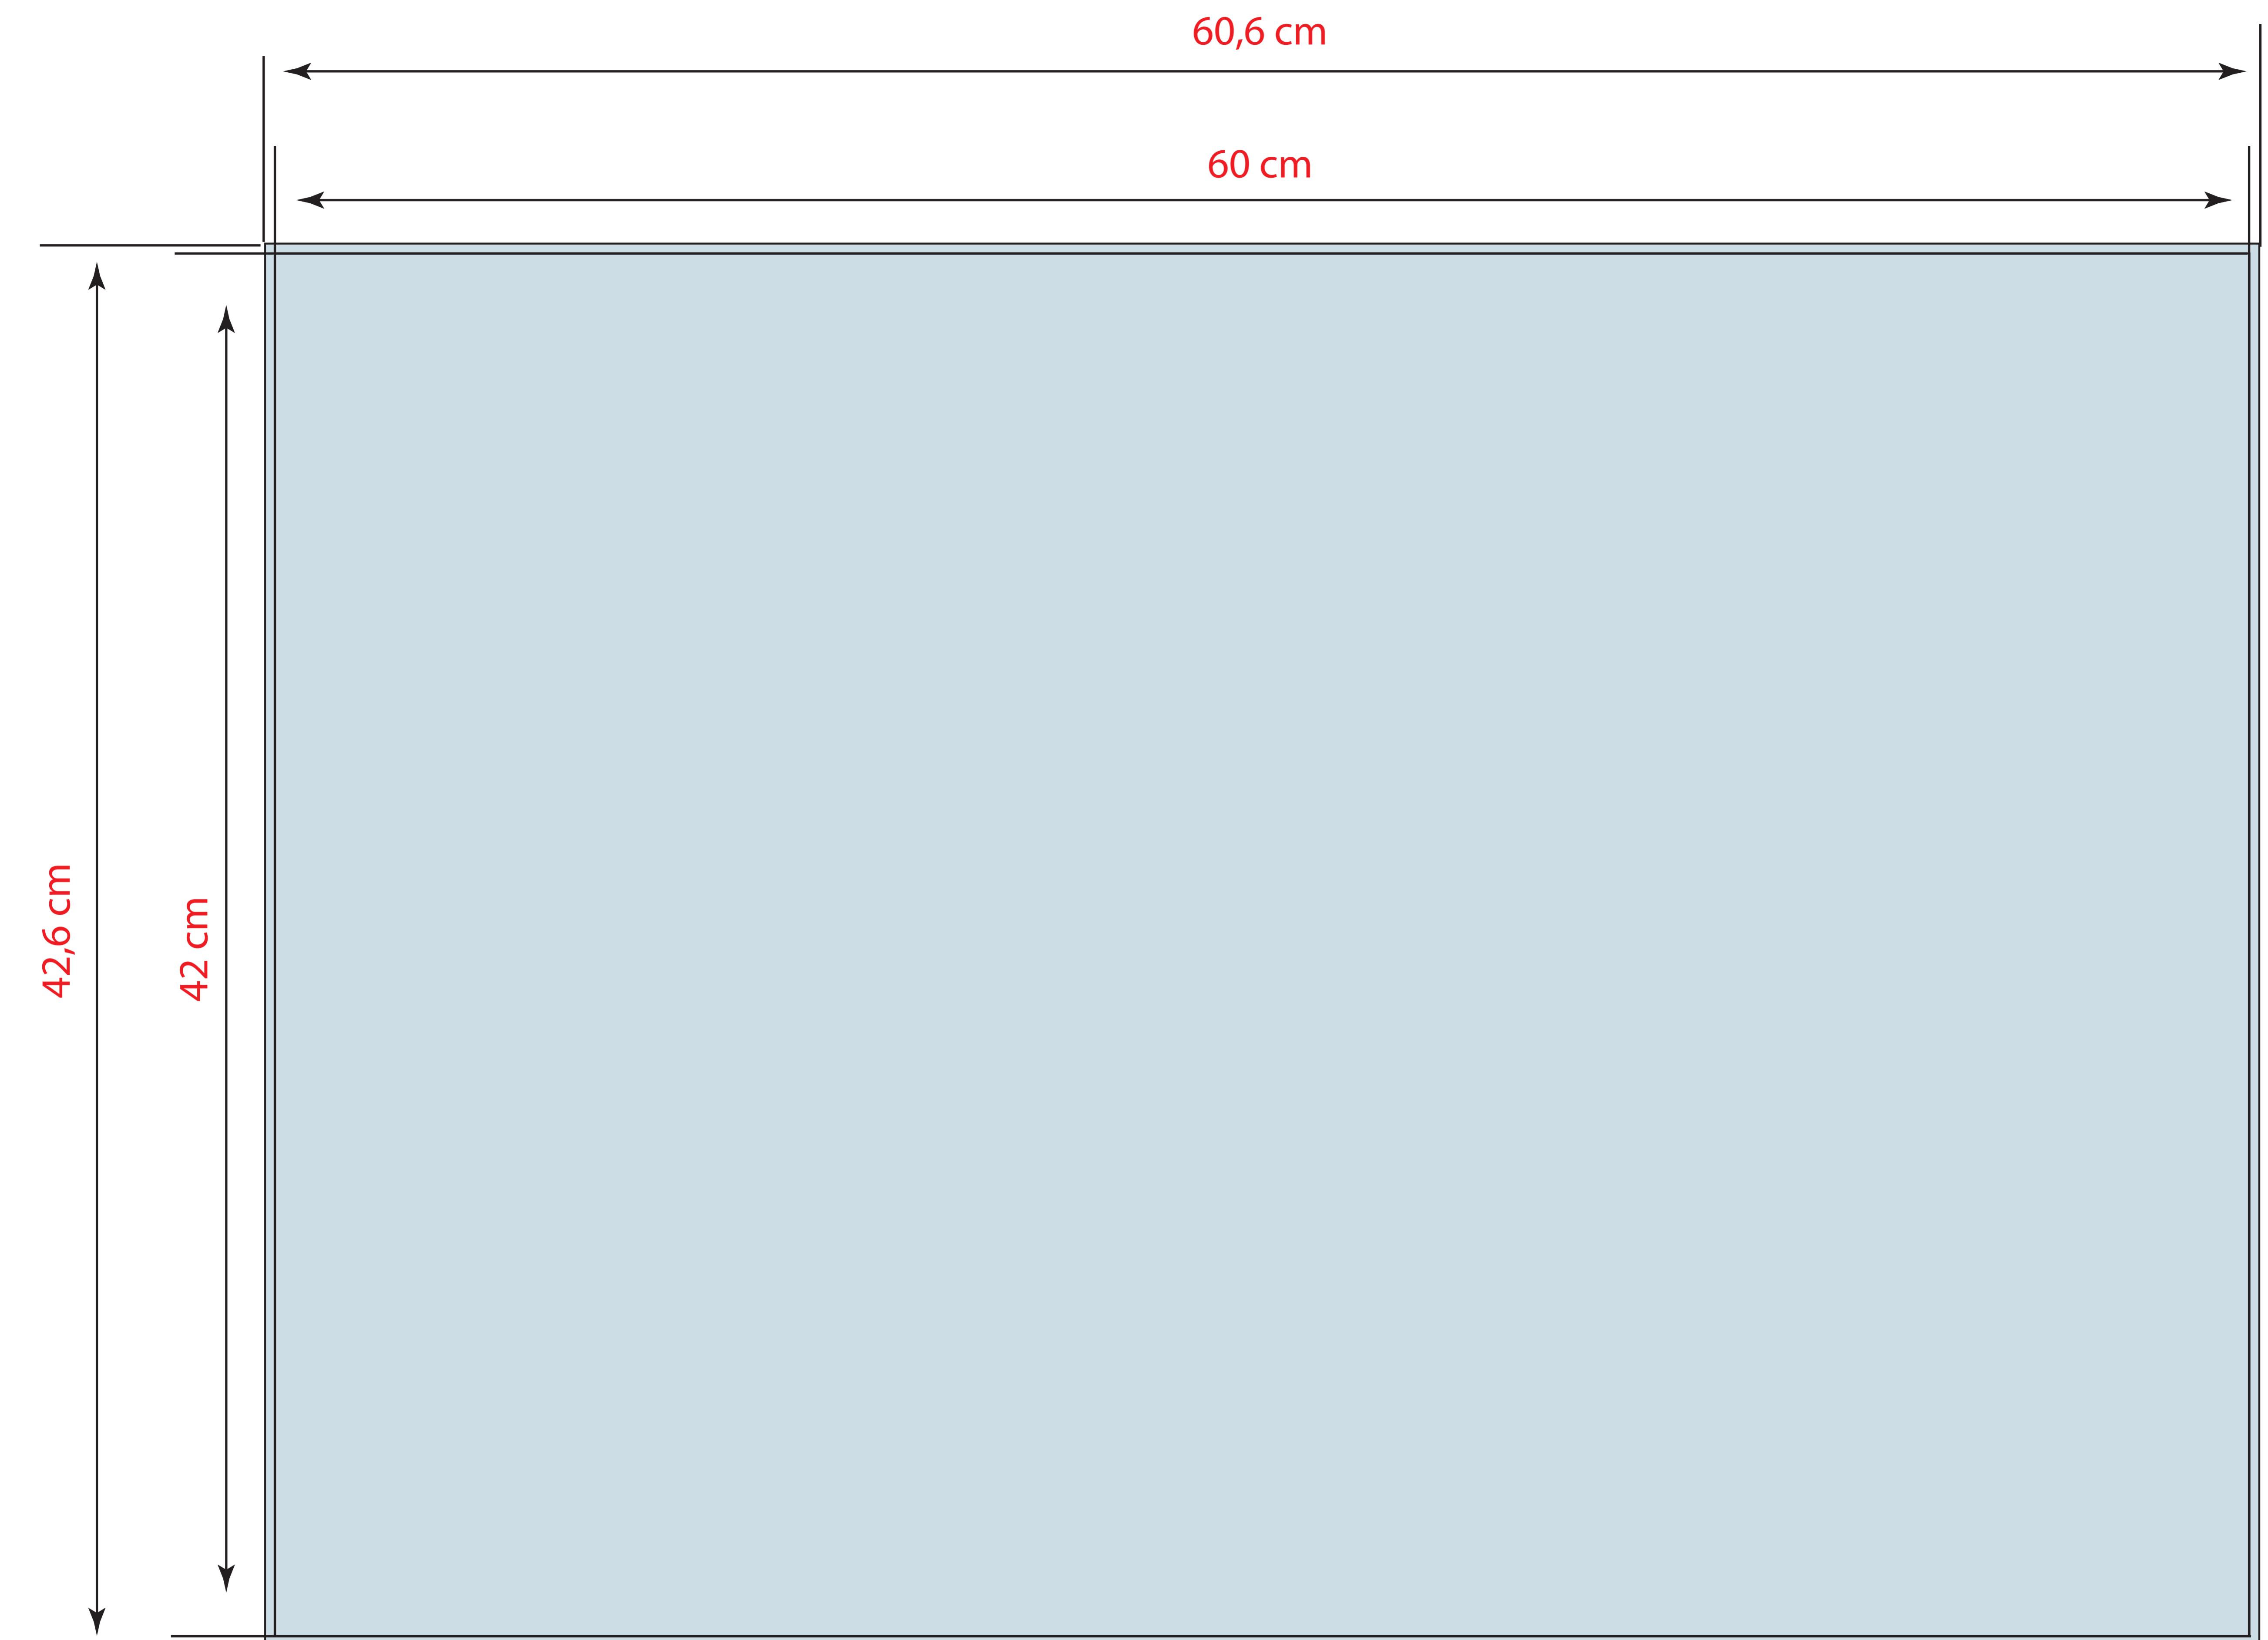

# PLANNING 60X42 cm

1 colore

2 colori

3 colori

quadricromia

colori pantone

**Tipo file:** PDF alta risoluzione

JPG - TIFF non inferiore a 300 dpi di risoluzione

**Immagini:** CMYK (300 dpi)

**Testo:** Vettoriale (se il testo è nero = 0C 0M 0Y 100K)

**Scala Colore:** Coated Fogra 27

**Colore pantone:** Indicare il numero di pantone nelle note di stampa

**Abbondanza:** 3 mm per lato

**Indicatori:** solo segni di taglio