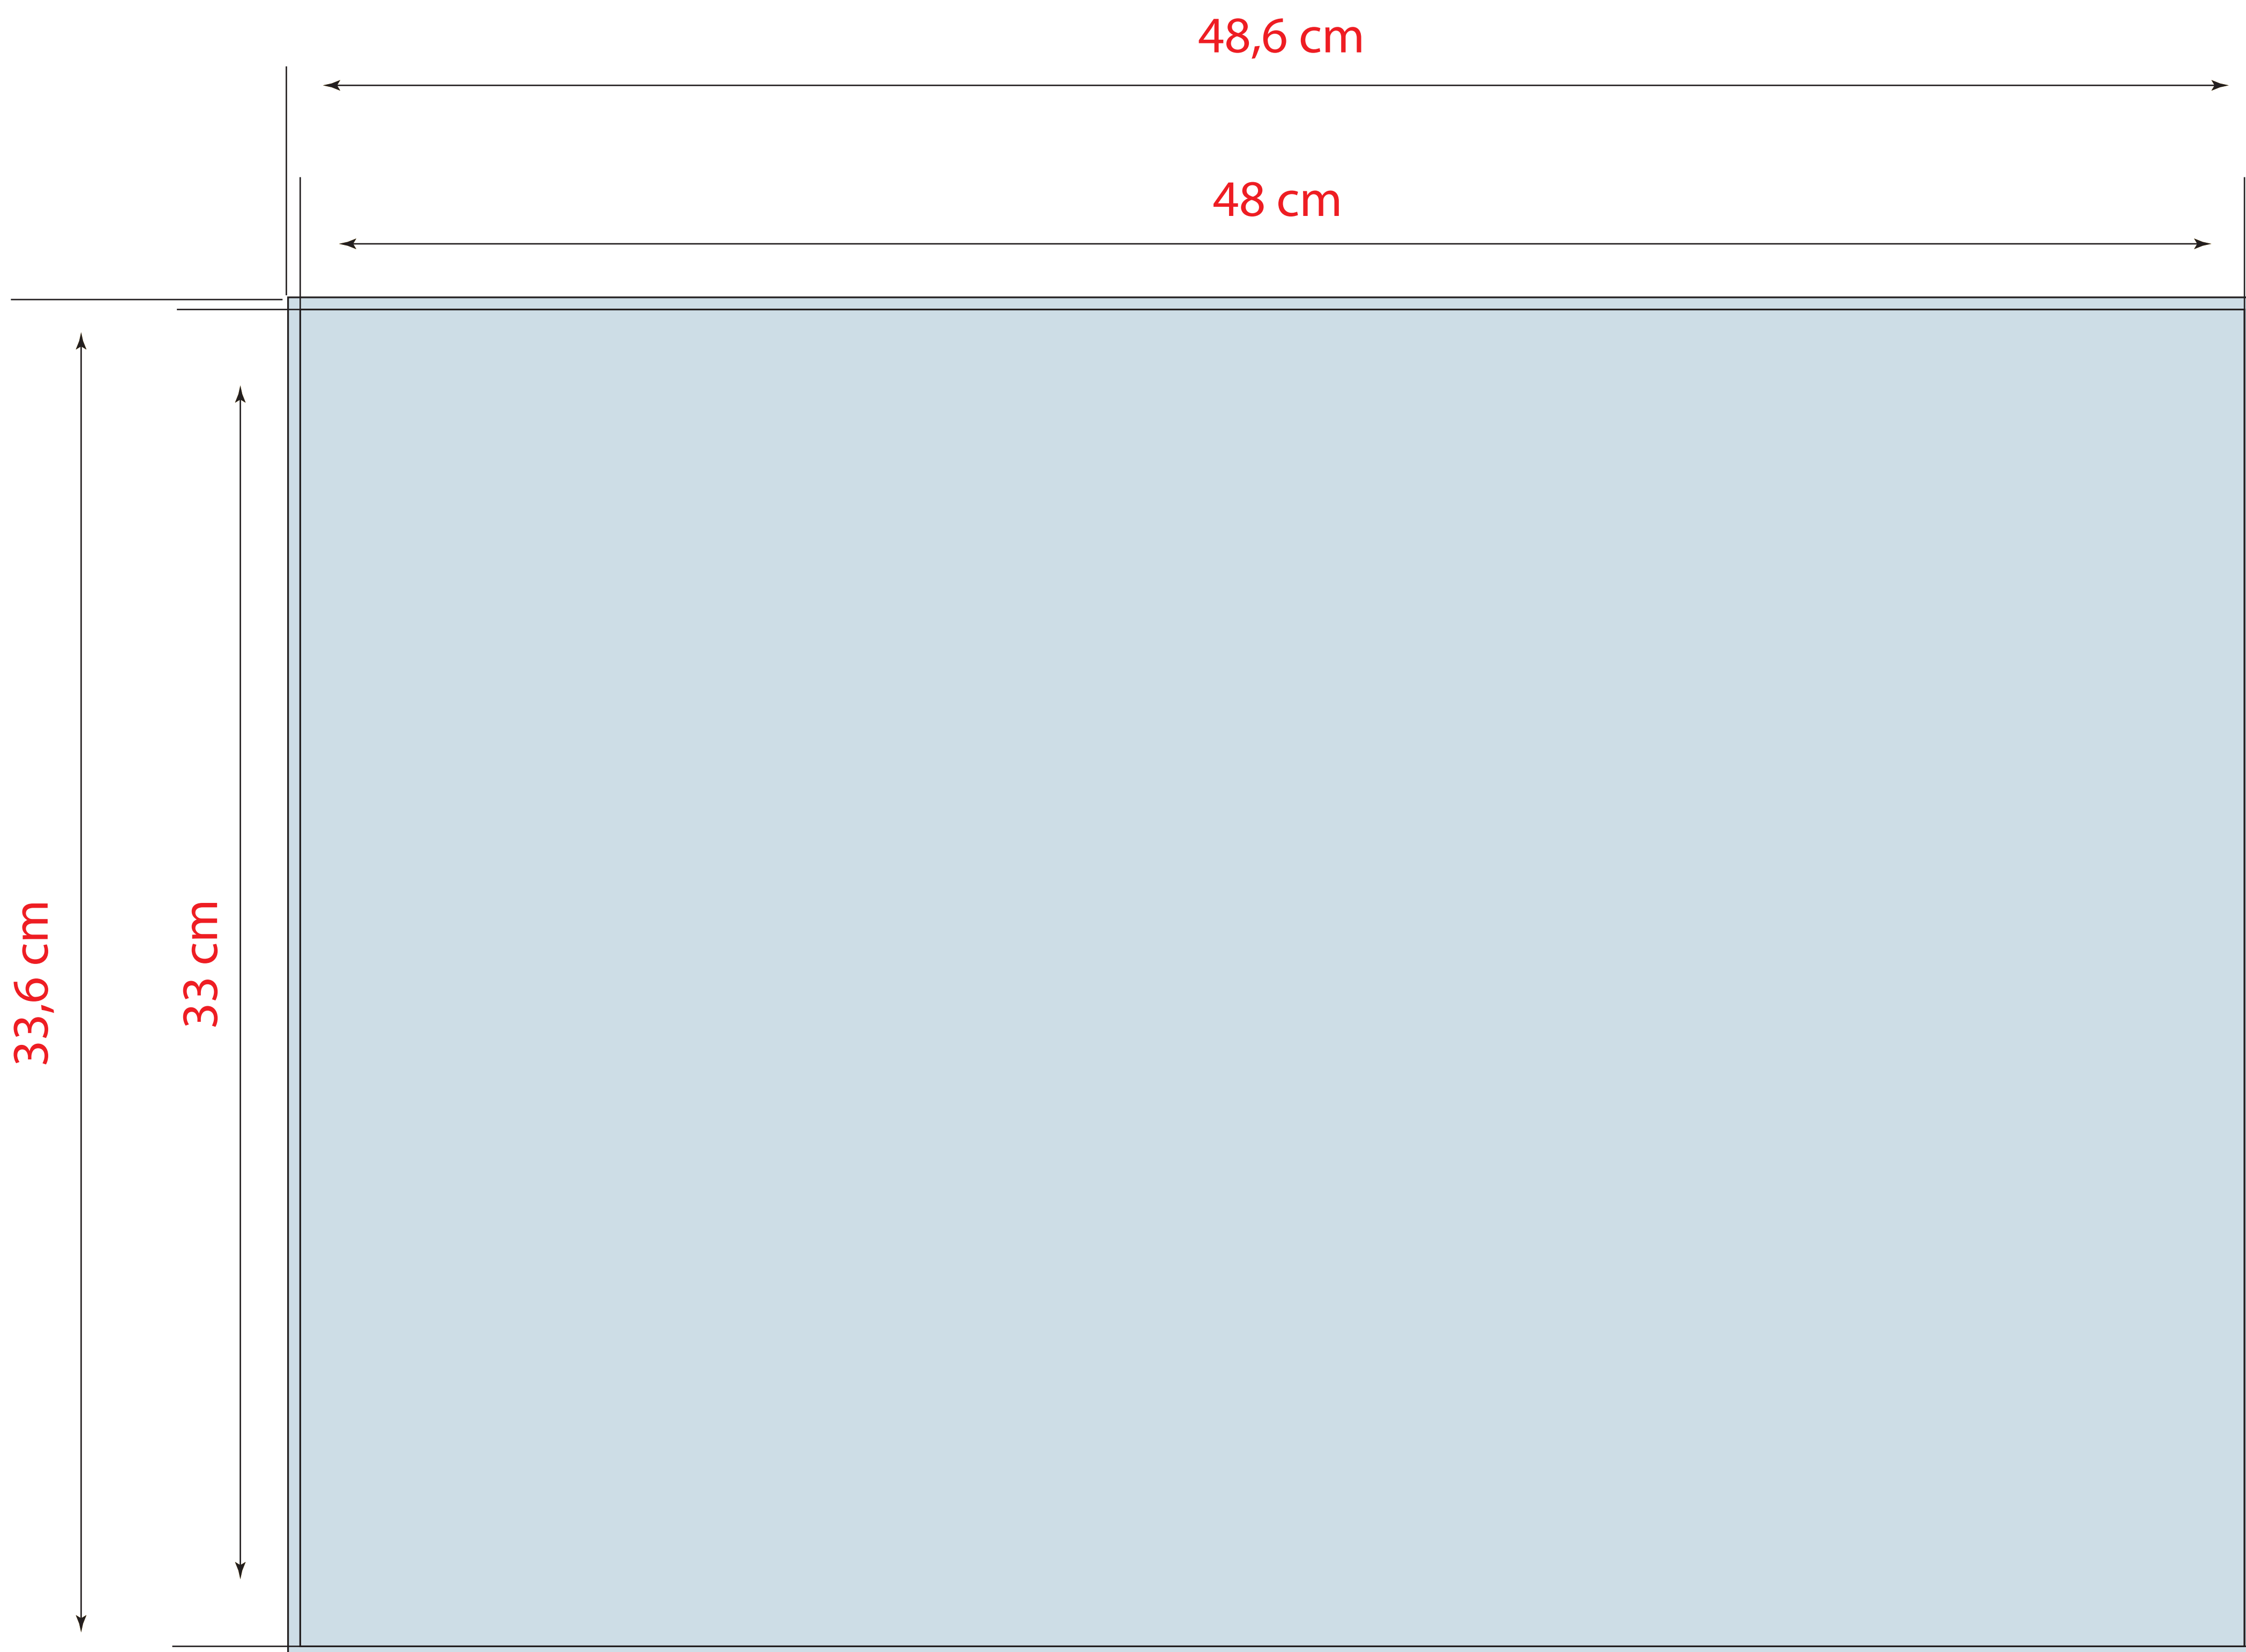

PLANNING 48x33 cm

1 colore

2 colori

3 colori

quadricromia

colori pantone

Tipo file: PDF alta risoluzione

JPG - TIFF non inferiore a 300 dpi di risoluzione

Immagini: CMYK (300 dpi)

Testo: Vettoriale (se il testo è nero = 0C 0M 0Y 100K)

Scala Colore: Coated Fogra 27

Colore pantone: Indicare il numero di pantone nelle note di stampa

Abbondanza: 3 mm per lato

Indicatori: solo segni di taglio