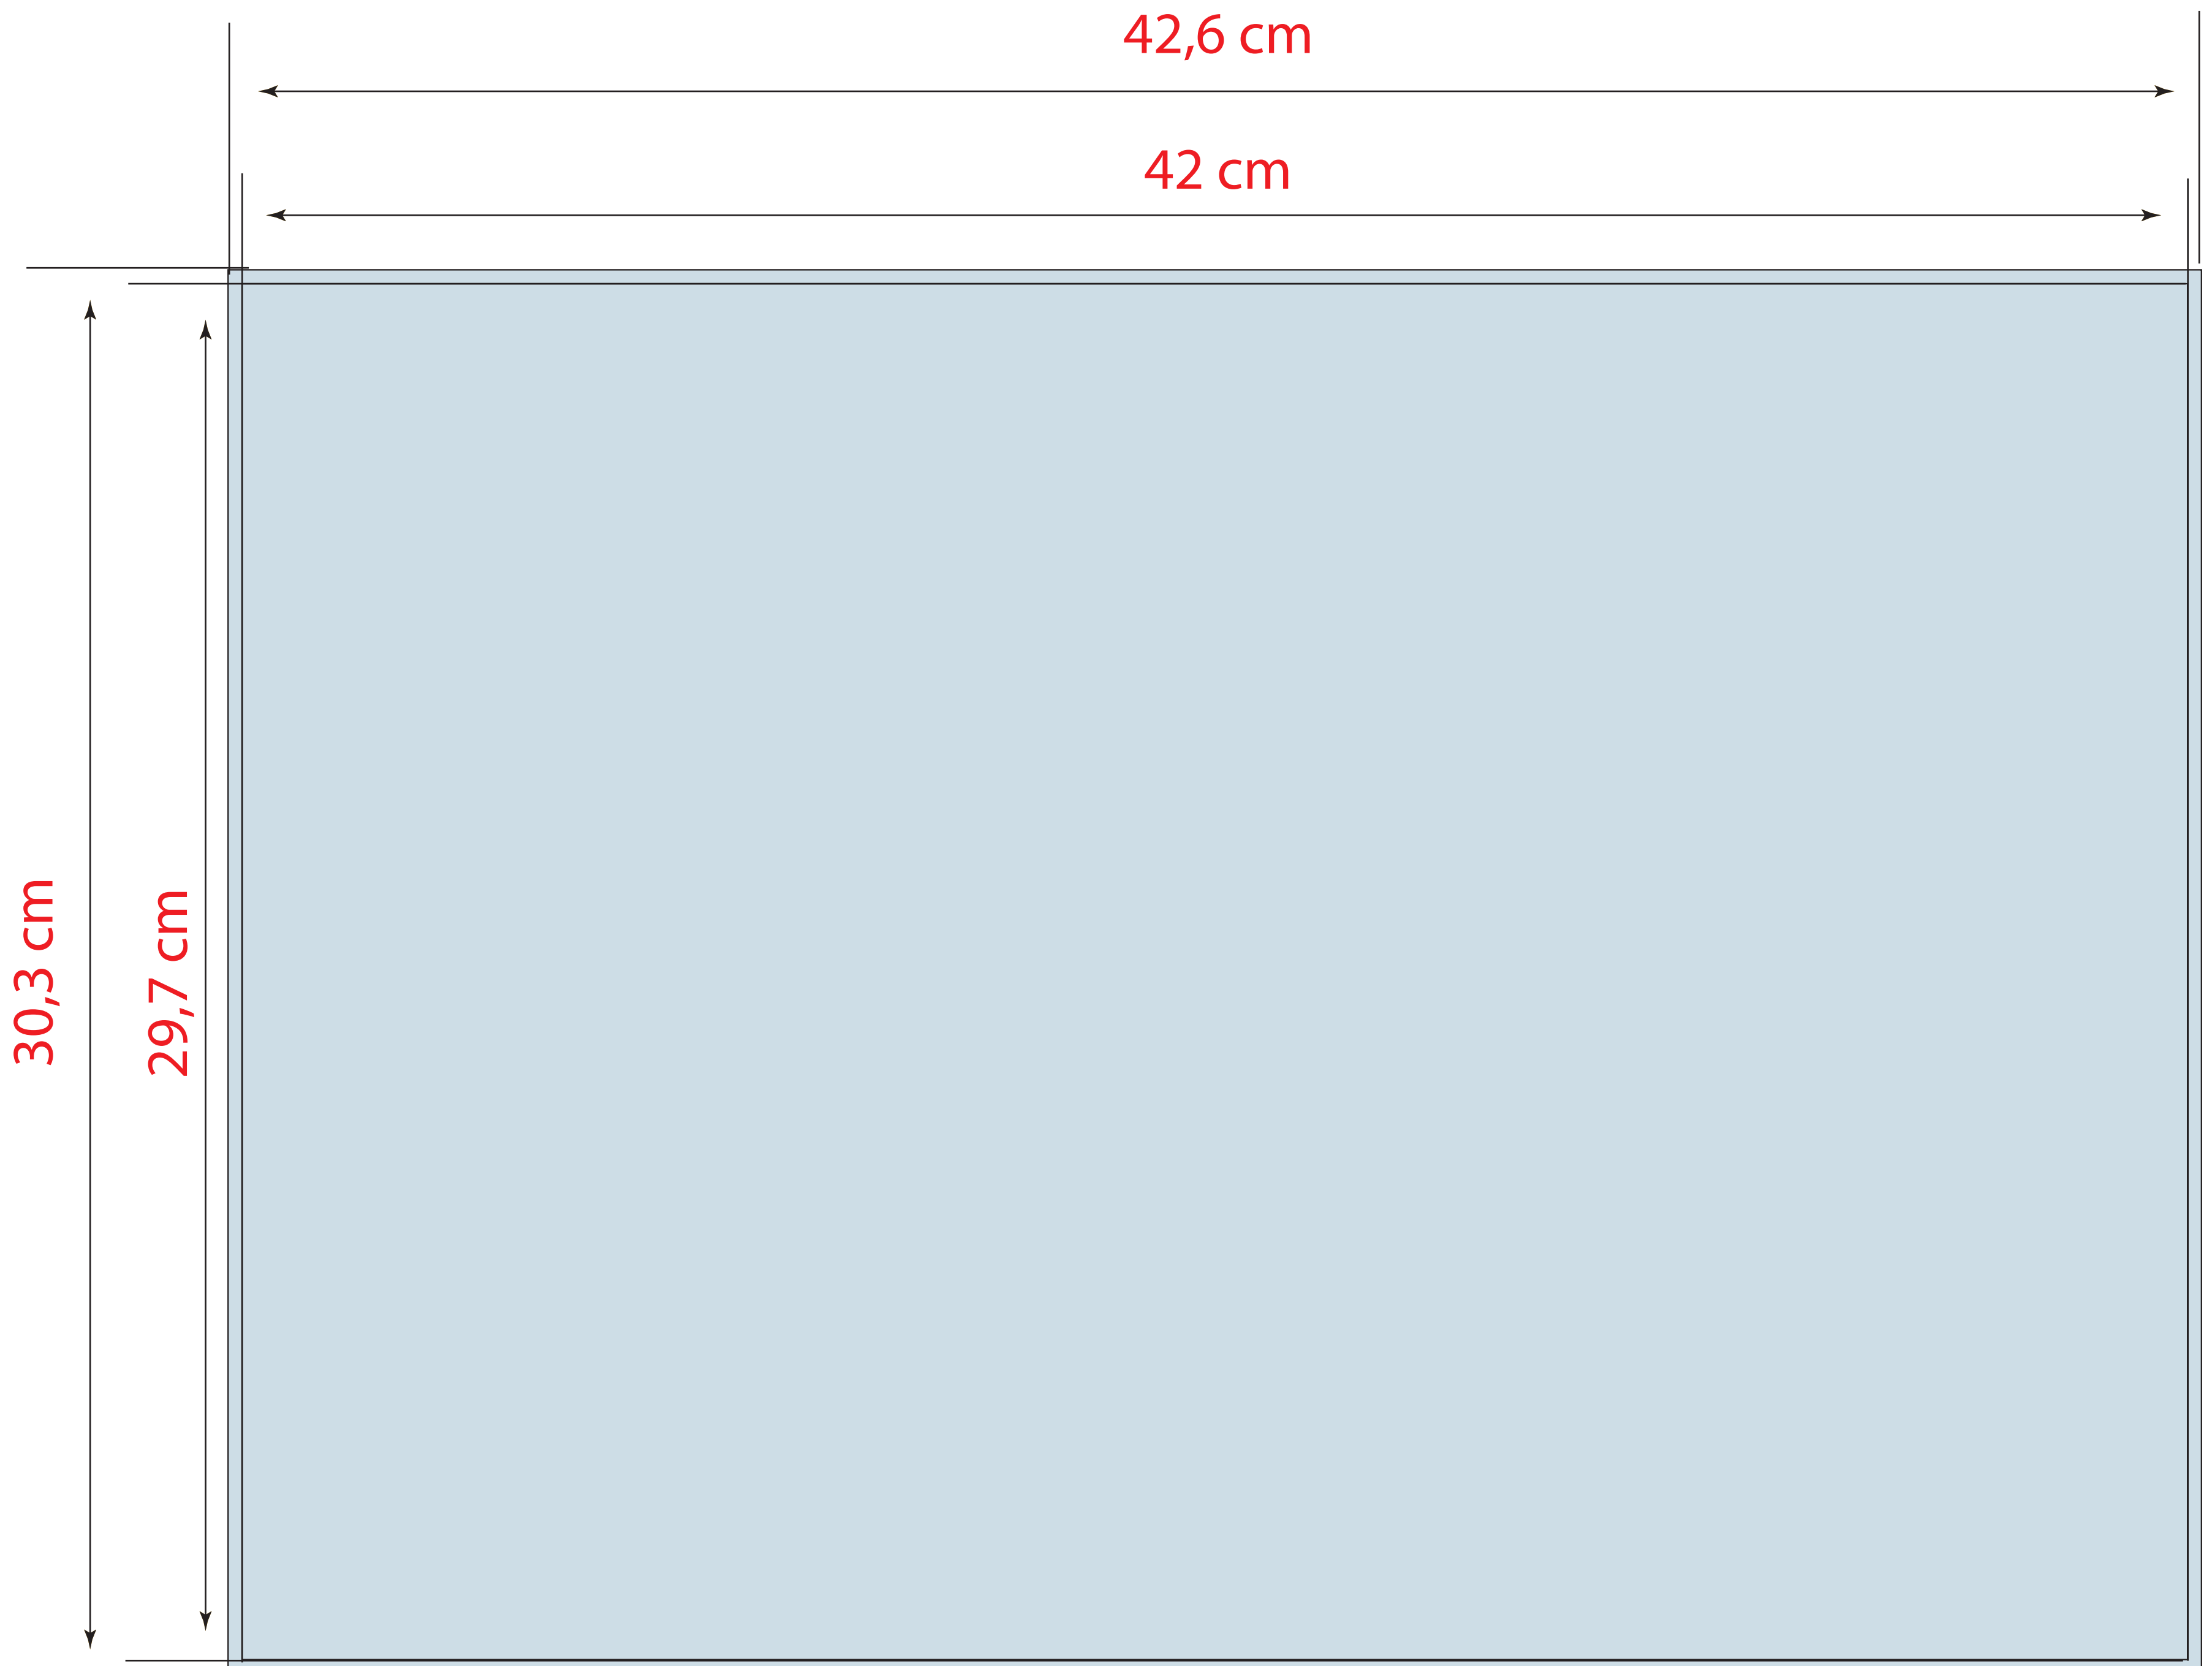

PLANNING 42X29,7 cm

1 colore

2 colori

3 colori

quadricromia

colori pantone

Tipo file: PDF alta risoluzione

JPG - TIFF non inferiore a 300 dpi di risoluzione

Immagini: CMYK (300 dpi)

Testo: Vettoriale (se il testo è nero = 0C 0M 0Y 100K)

Scala Colore: Coated Fogra 27

Colore pantone: Indicare il numero di pantone nelle note di stampa

Abbondanza: 3 mm per lato

Indicatori: solo segni di taglio