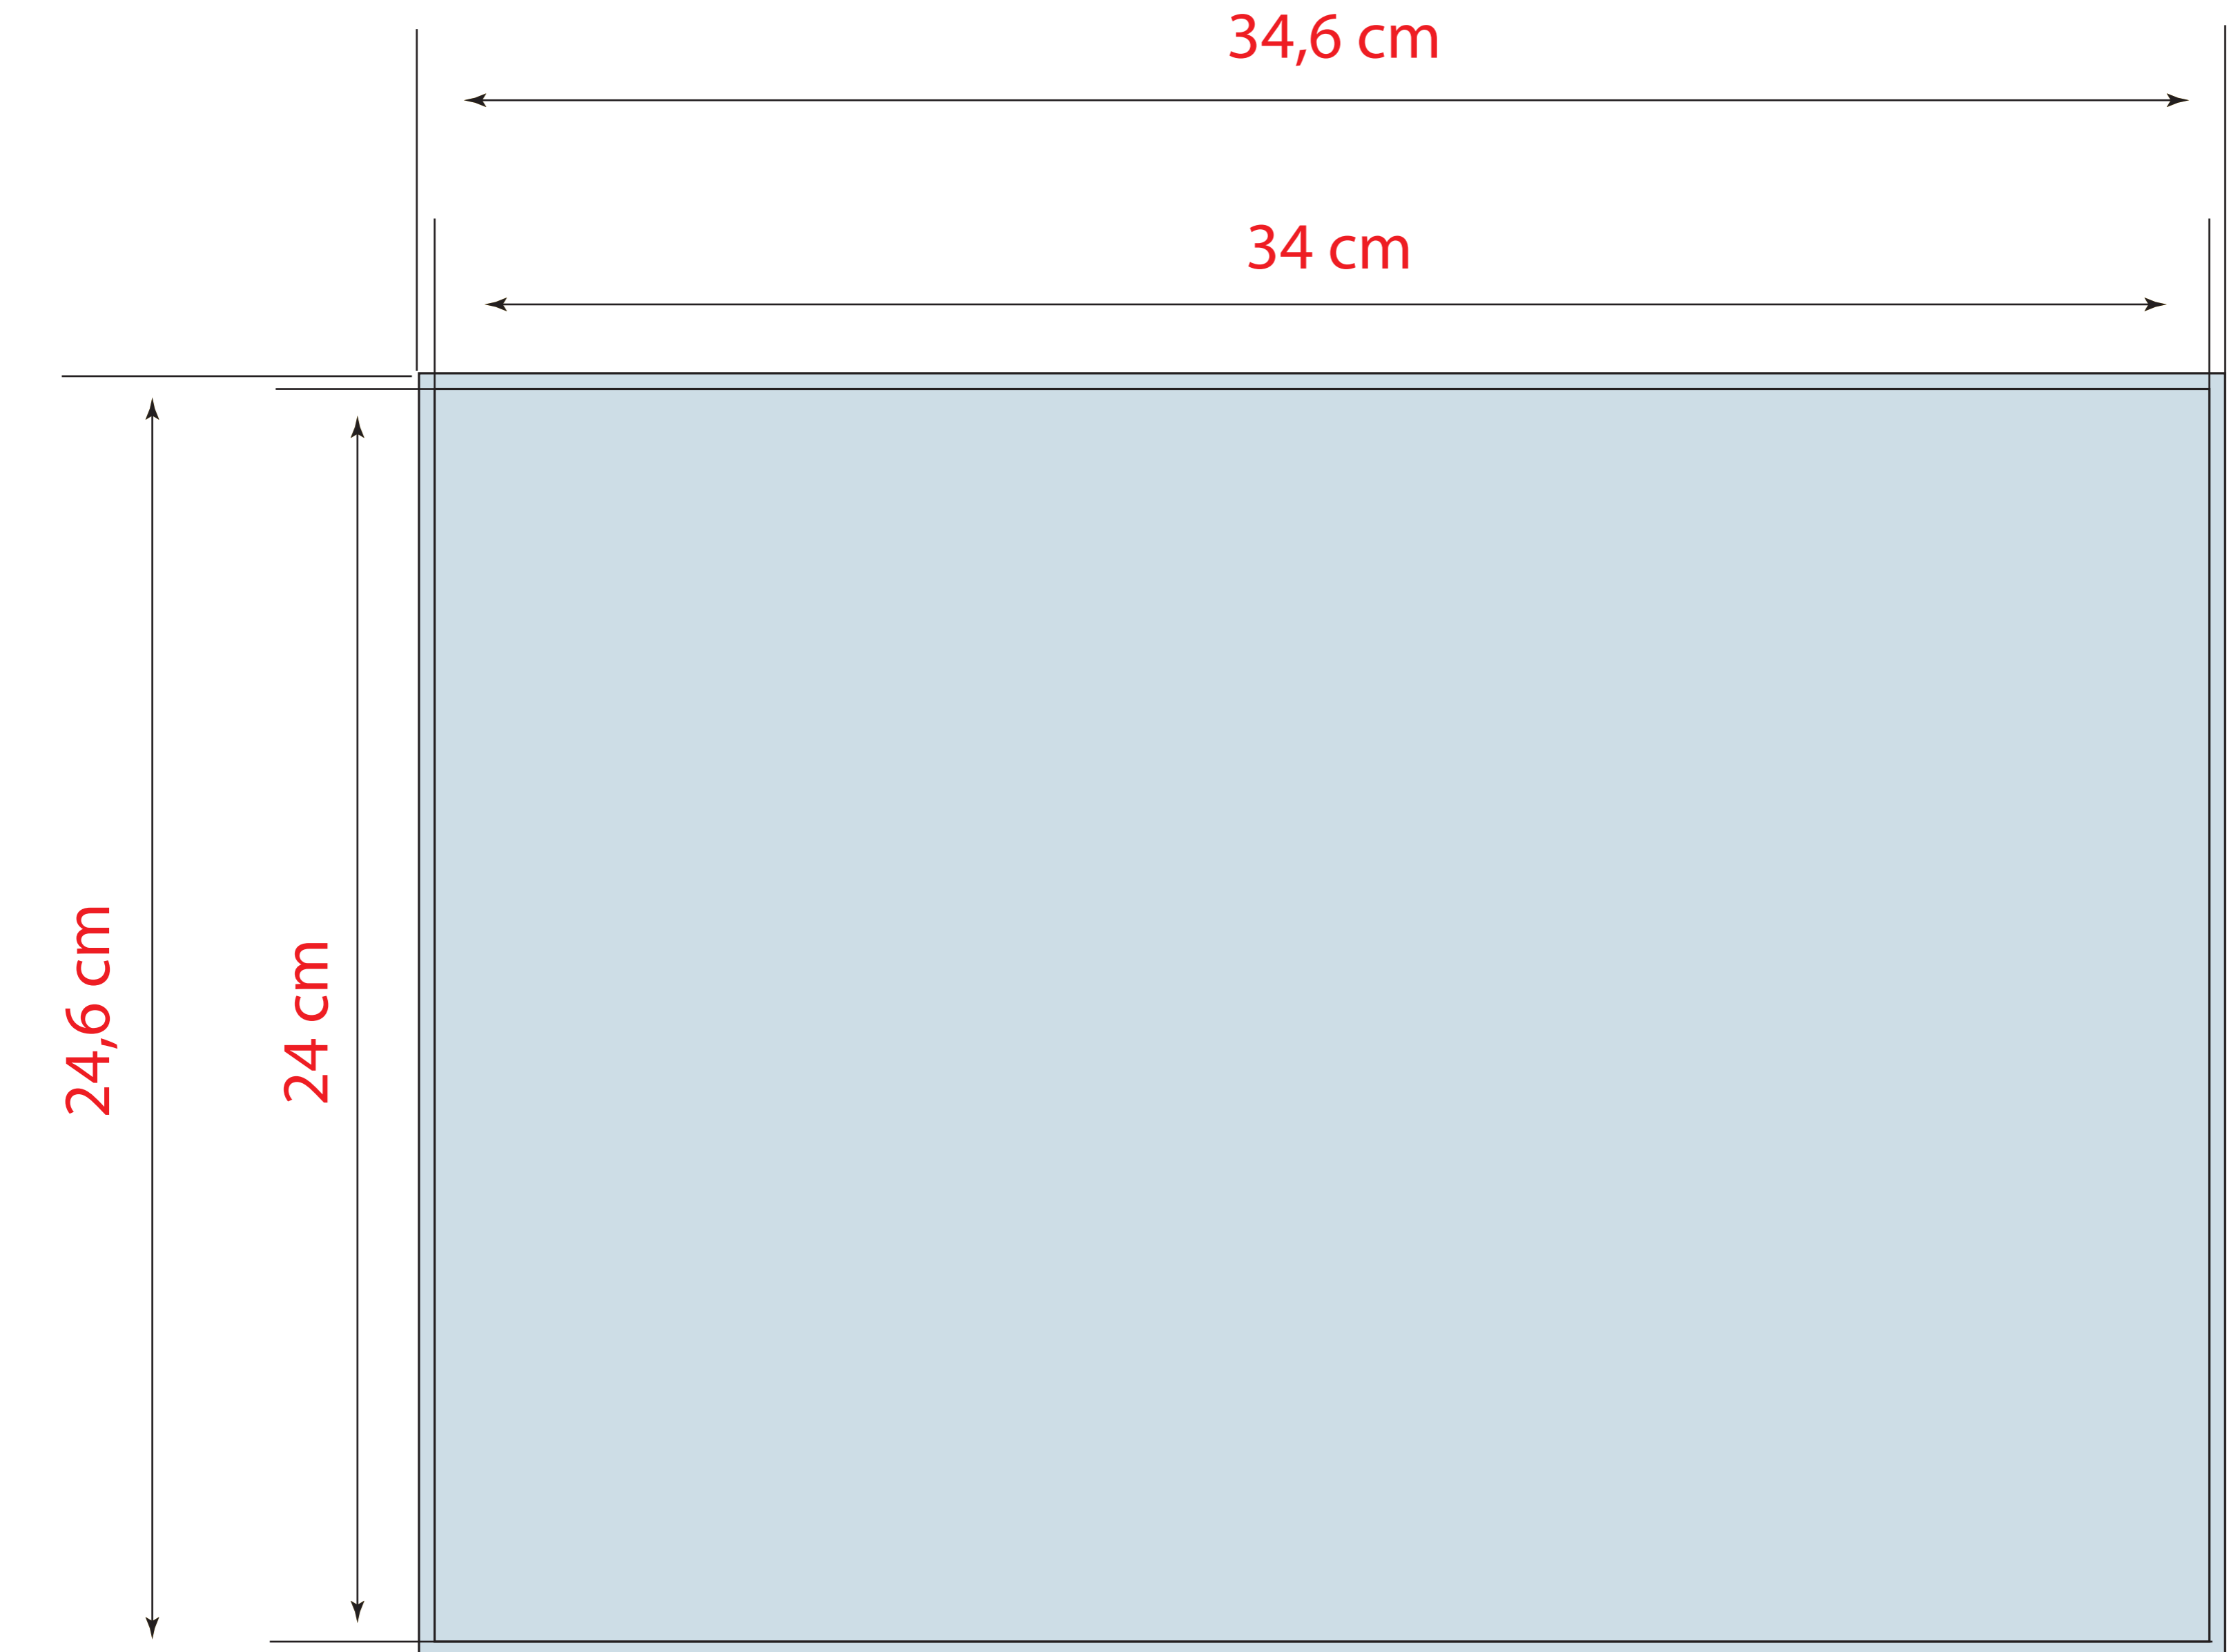

# PLANNING 34x24 cm

1 colore

2 colori

3 colori

quadricromia

colori pantone

**Tipo file:** PDF alta risoluzione

JPG - TIFF non inferiore a 300 dpi di risoluzione

**Immagini:** CMYK (300 dpi)

**Testo:** Vettoriale (se il testo è nero = 0C 0M 0Y 100K)

**Scala Colore:** Coated Fogra 27

**Colore pantone:** Indicare il numero di pantone nelle note di stampa

**Abbondanza:** 3 mm per lato

**Indicatori:** solo segni di taglio