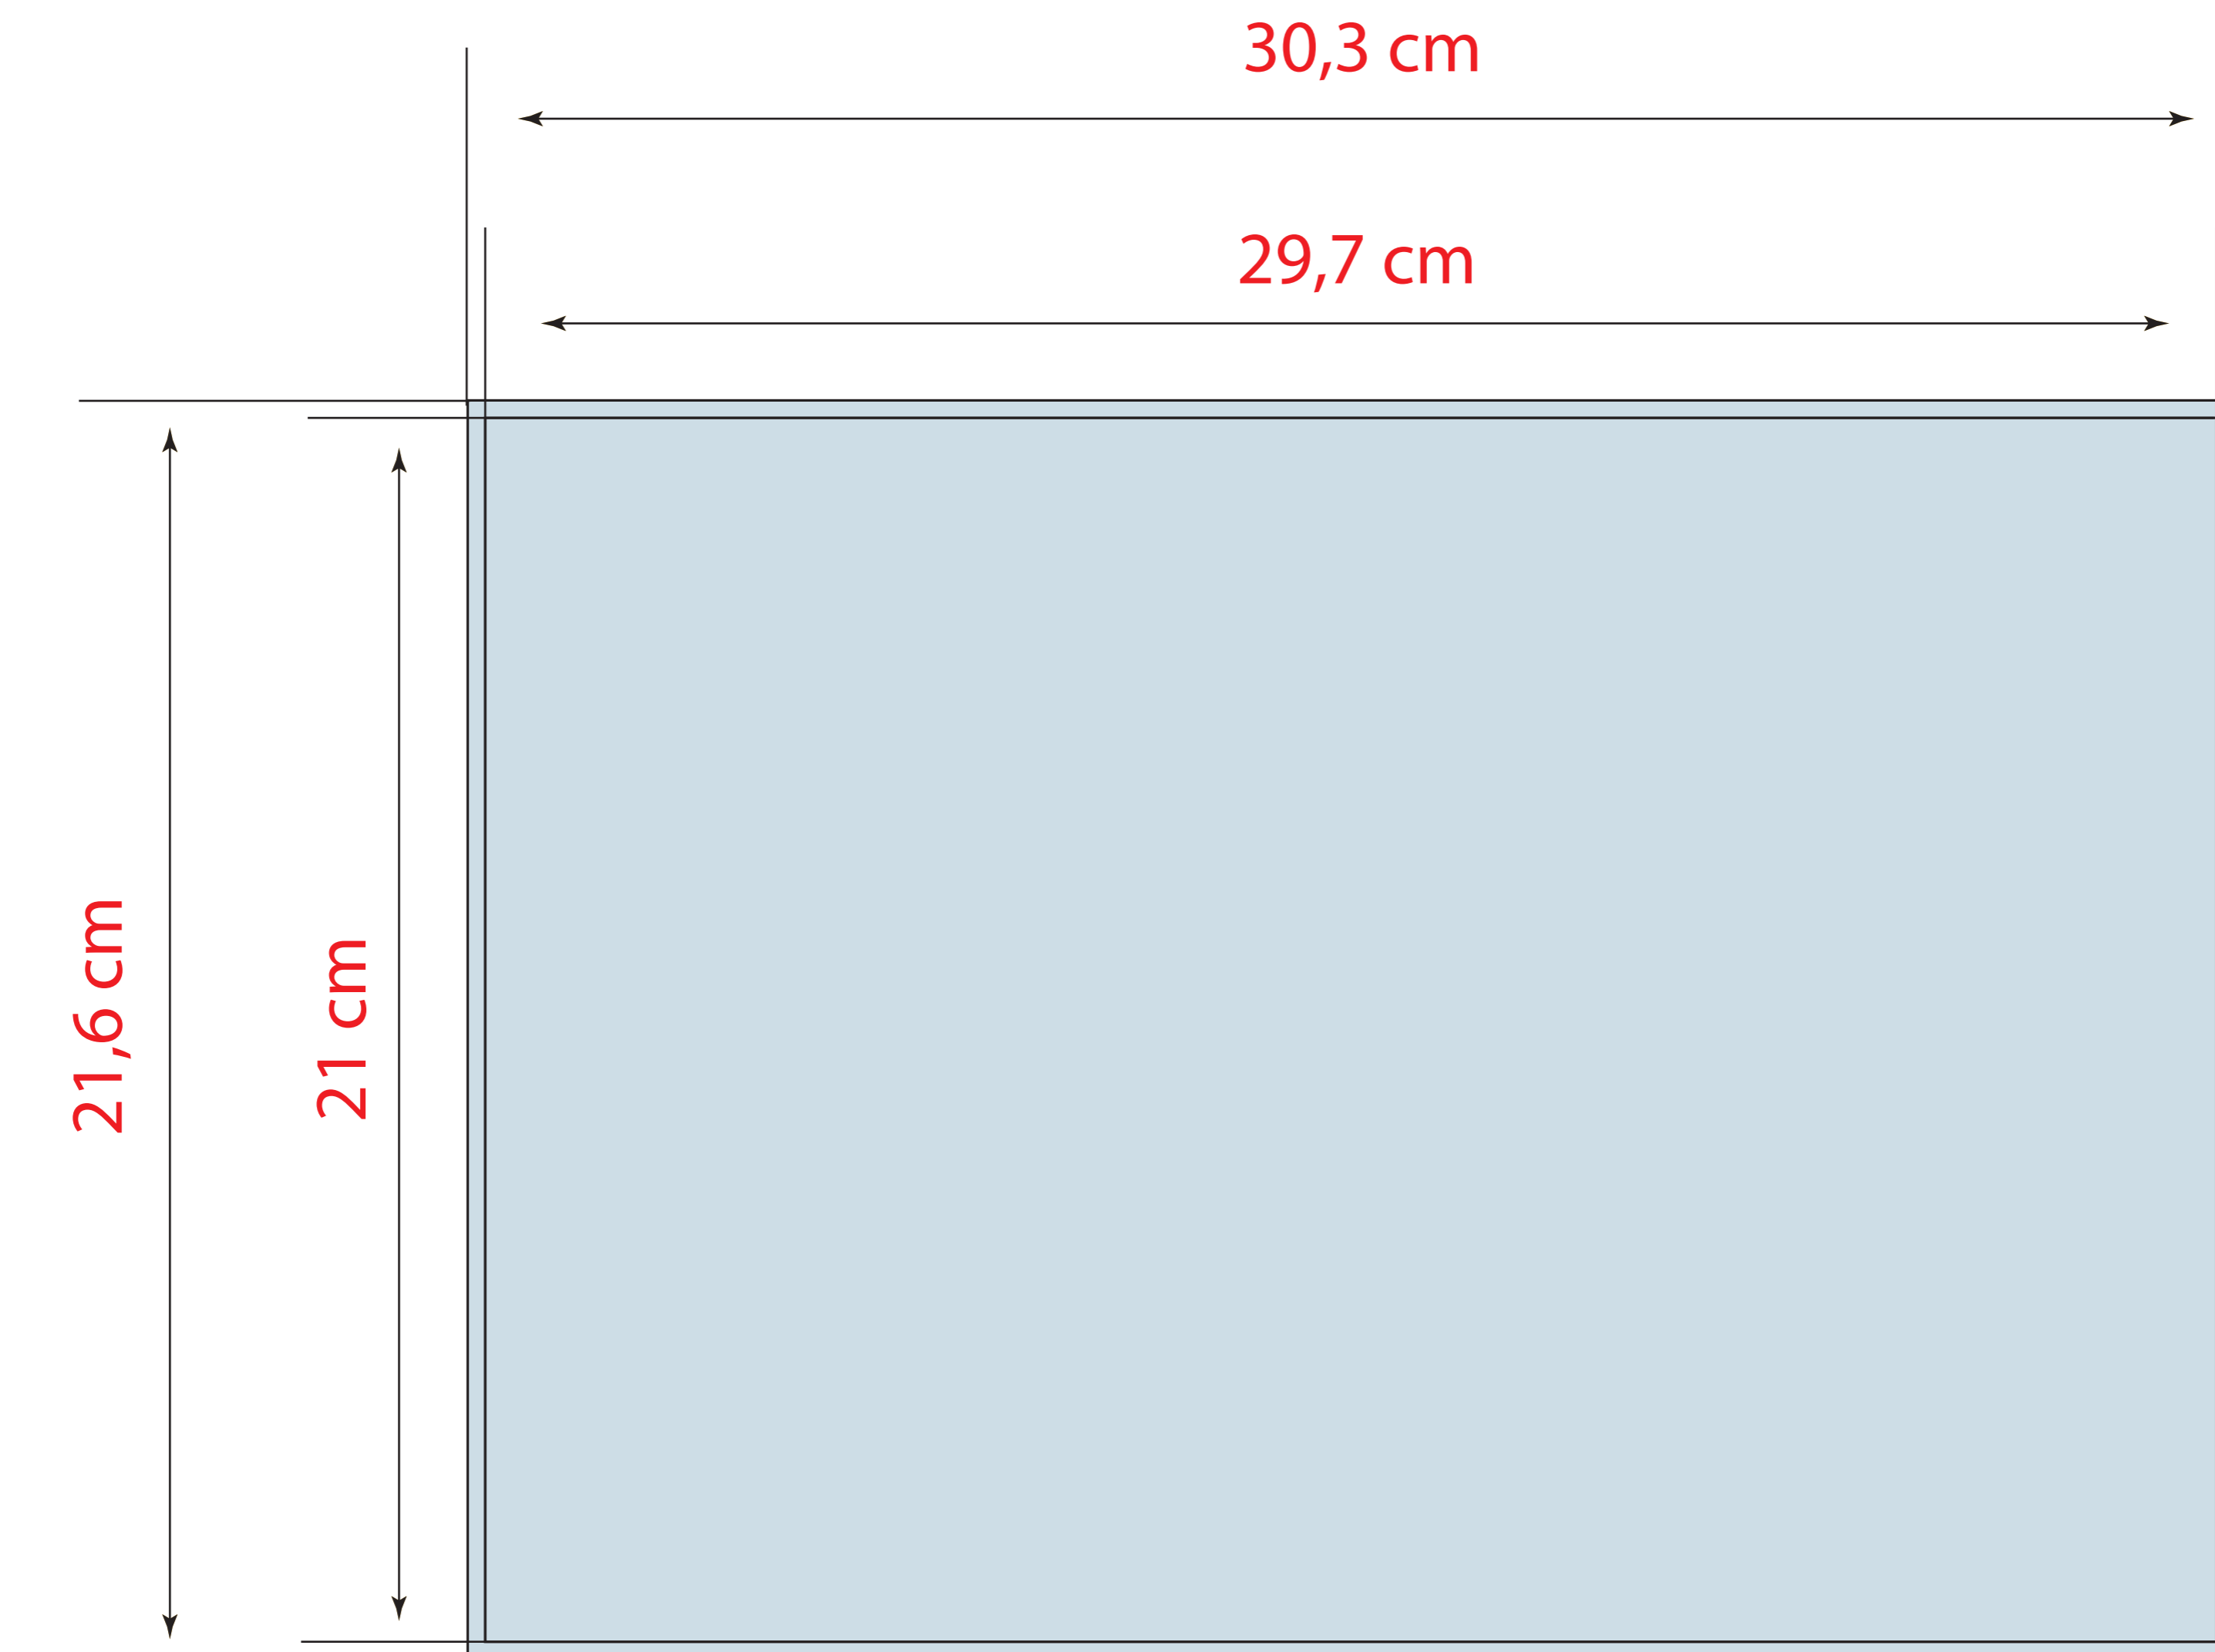

PLANNING 29,7x21 cm

1 colore

2 colori

3 colori

quadricromia

colori pantone

Tipo file: PDF alta risoluzione

JPG - TIFF non inferiore a 300 dpi di risoluzione

Immagini: CMYK (300 dpi)

Testo: Vettoriale (se il testo è nero = 0C 0M 0Y 100K)

Scala Colore: Coated Fogra 27

Colore pantone: Indicare il numero di pantone nelle note di stampa

Abbondanza: 3 mm per lato

Indicatori: solo segni di taglio