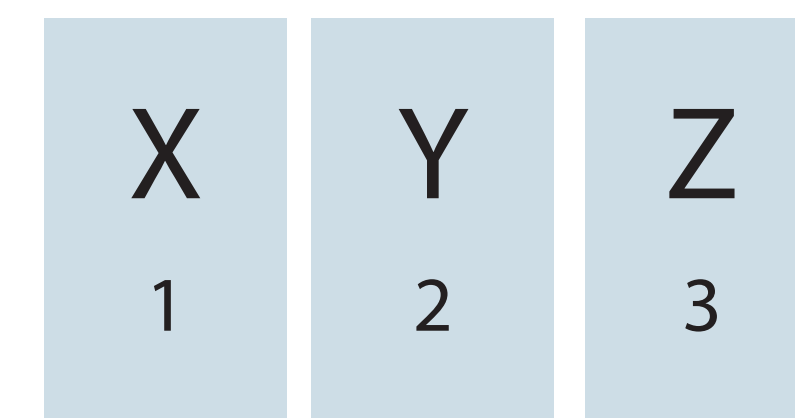

# Template calendario punto metallico 33x48 cm

## COPERTINA E INTERNO UNICO FILE

ESEMPIO FORMATO PAGINA

L'ORIENTAMENTO DELLE PAGINE  
DEVE ESSERE DELLO STESSO VERSO

ESEMPIO ORIENTAMENTO  
PAGINE VERTICALE

ESEMPIO ORIENTAMENTO  
PAGINE ORIZZONTALE

ESEMPIO ORIENTAMENTO  
PAGINE ERRATO

**Scala Colore:** Coated Fogra 27

**Colori pantone:** Indicare il numero di pantone nelle note di stampa

**Abbondanza:** 3 mm per lato

**Indicatori:** solo segni di taglio