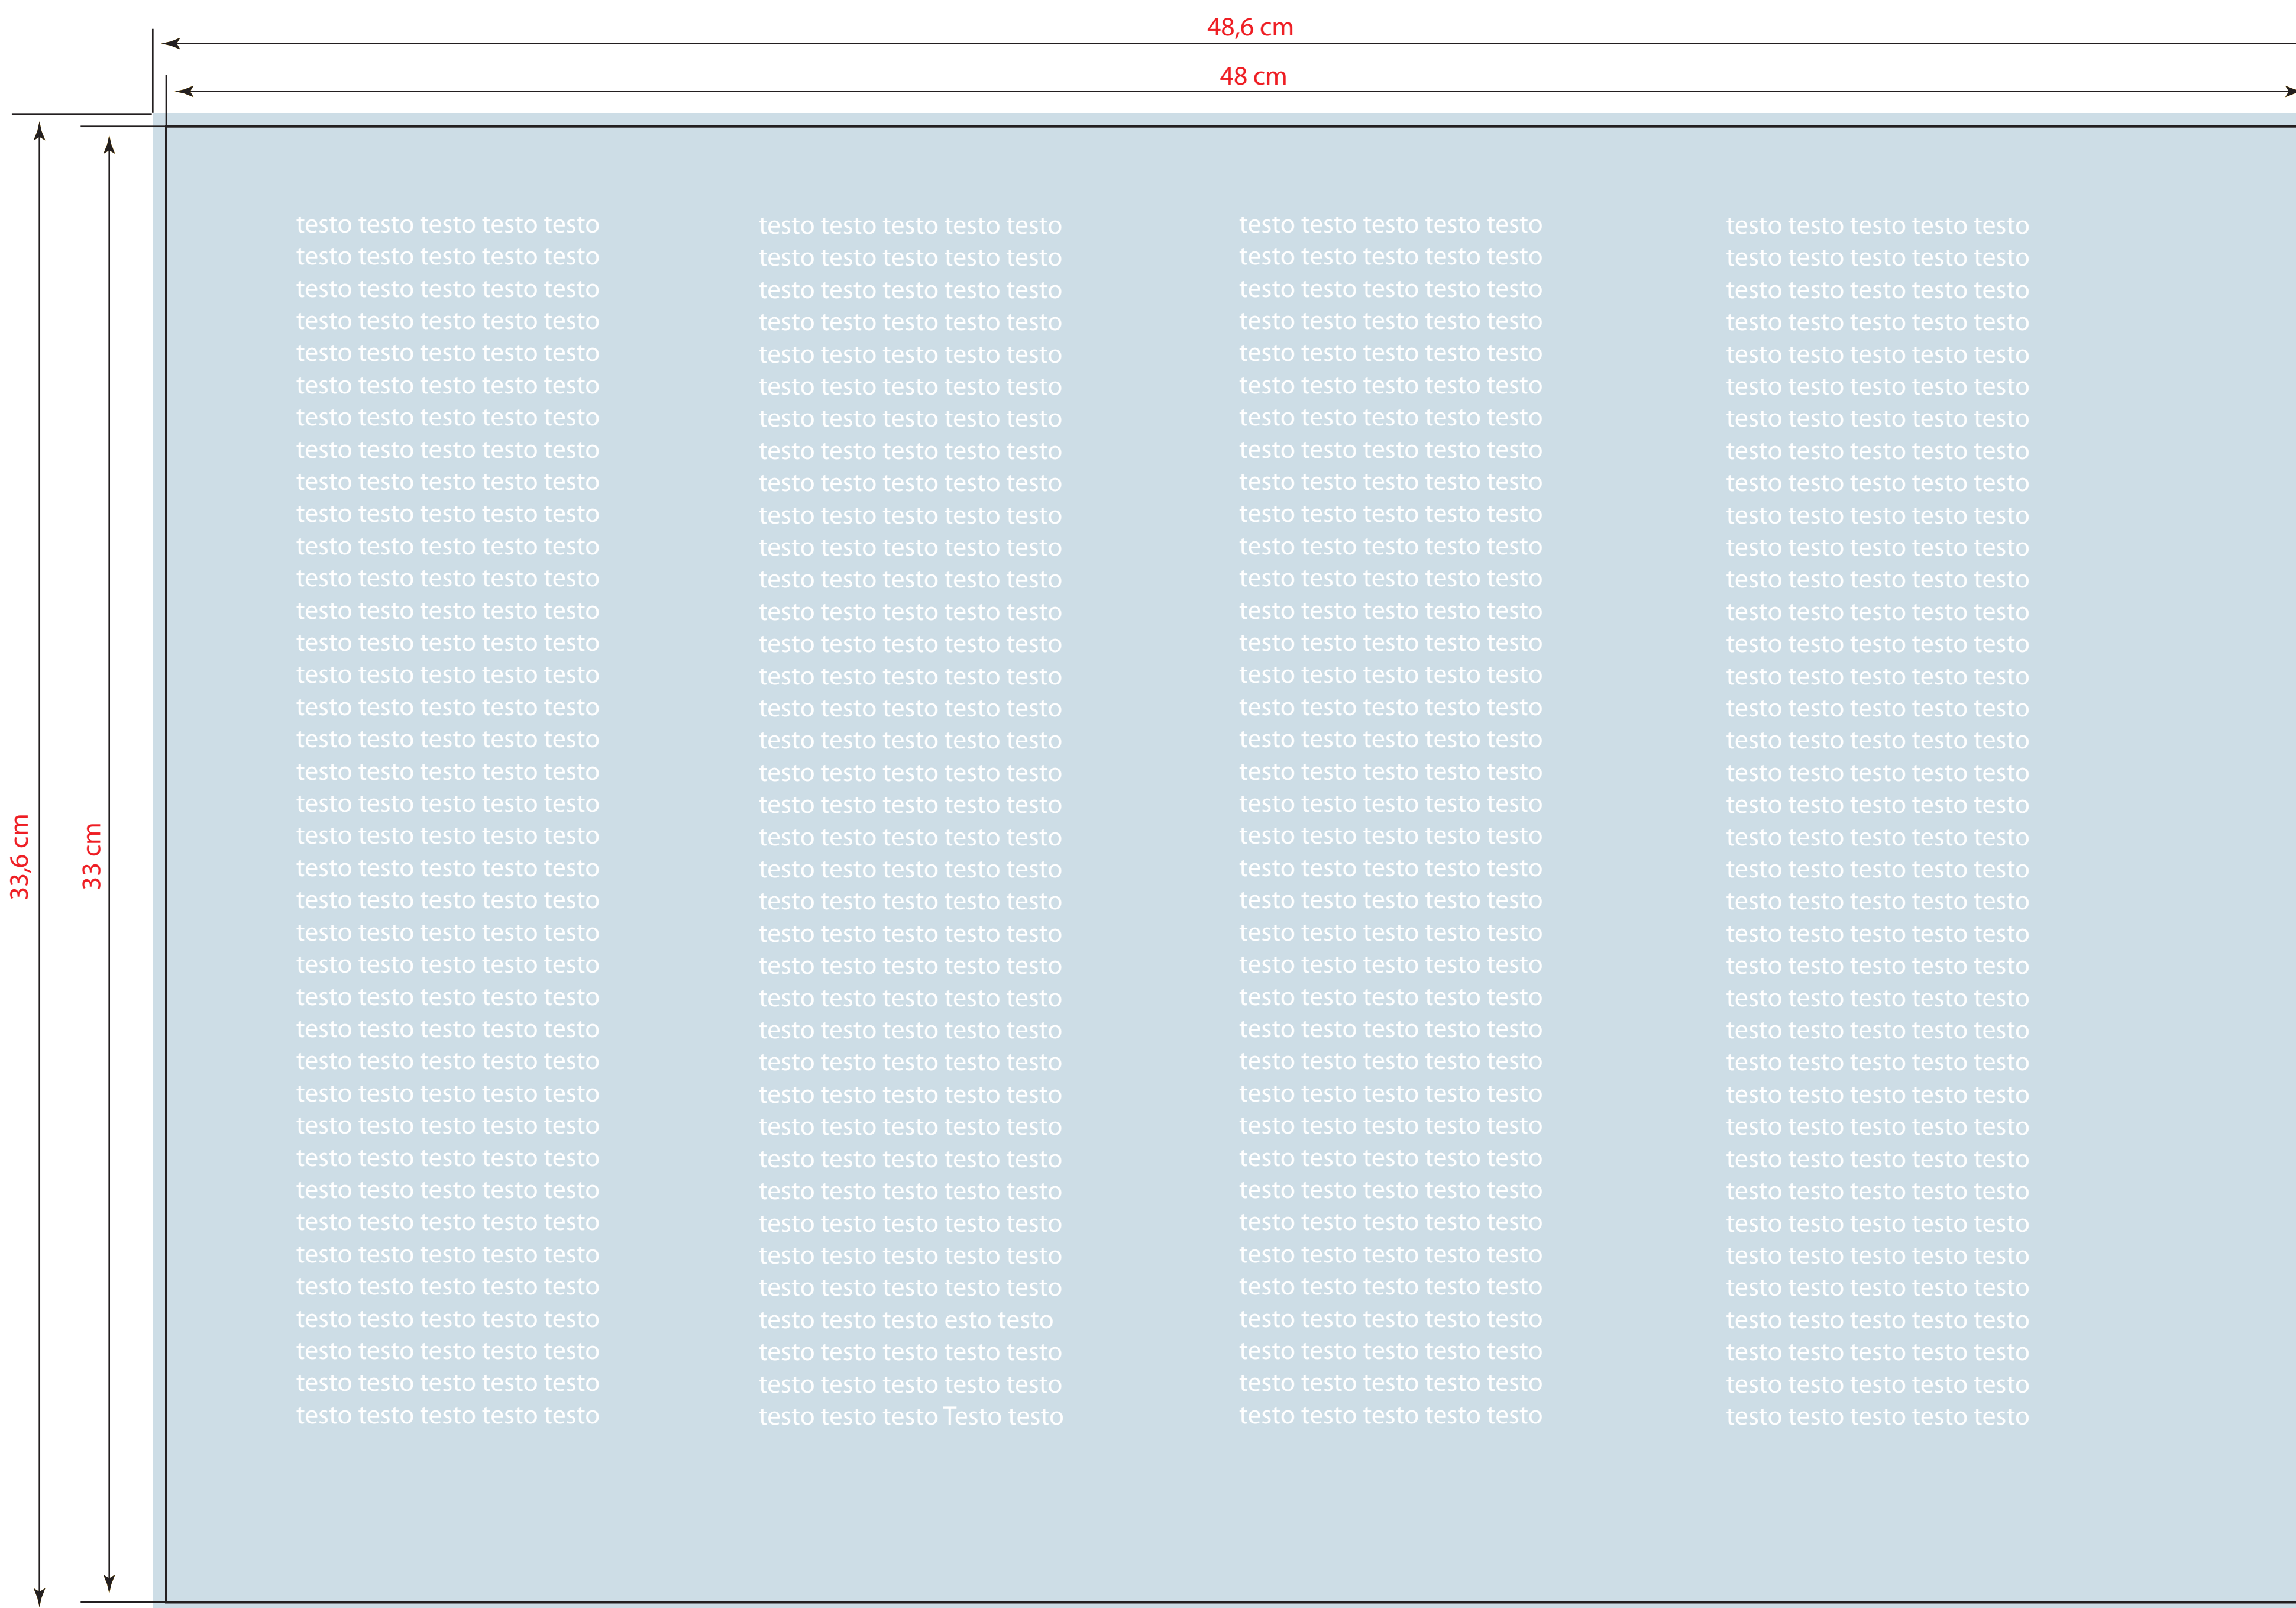

# Template calendario punto metallico 33x48 cm

## COPERTINA E INTERNO UNICO FILE

ESEMPIO FORMATO PAGINA

L'ORIENTAMENTO DELLE PAGINE  
DEVE ESSERE DELLO STESSO VERSO

ESEMPIO ORIENTAMENTO  
PAGINE VERTICALE

ESEMPIO ORIENTAMENTO  
PAGINE ORIZZONTALE

ESEMPIO ORIENTAMENTO  
PAGINE ERRATO

**Tipo file:** PDF unico pagine singole compresa copertina

**Risoluzione file:** alta - non inferiore a 300 dpi

**Immagini:** CMYK (300 dpi)

**Testo:** Vettoriale (se il testo è nero = 0C 0M 0Y 100K) - lasciare 1 cm dal taglio

**Scala Colore:** Coated Fogra 27

**Colori pantone:** Indicare il numero di pantone nelle note di stampa

**Abbondanza:** 3 mm per lato

**Indicatori:** solo segni di taglio