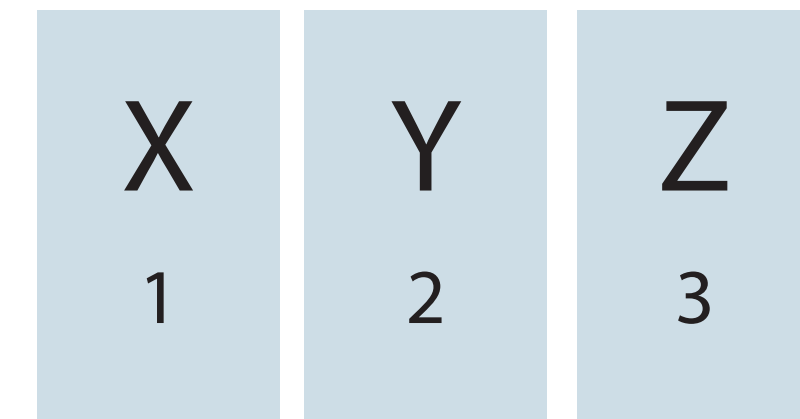

L'ORIENTAMENTO DELLE PAGINE DEVE ESSERE DELLO STESSO VERSO

ESEMPIO ORIENTAMENTO PAGINE VERTICALE