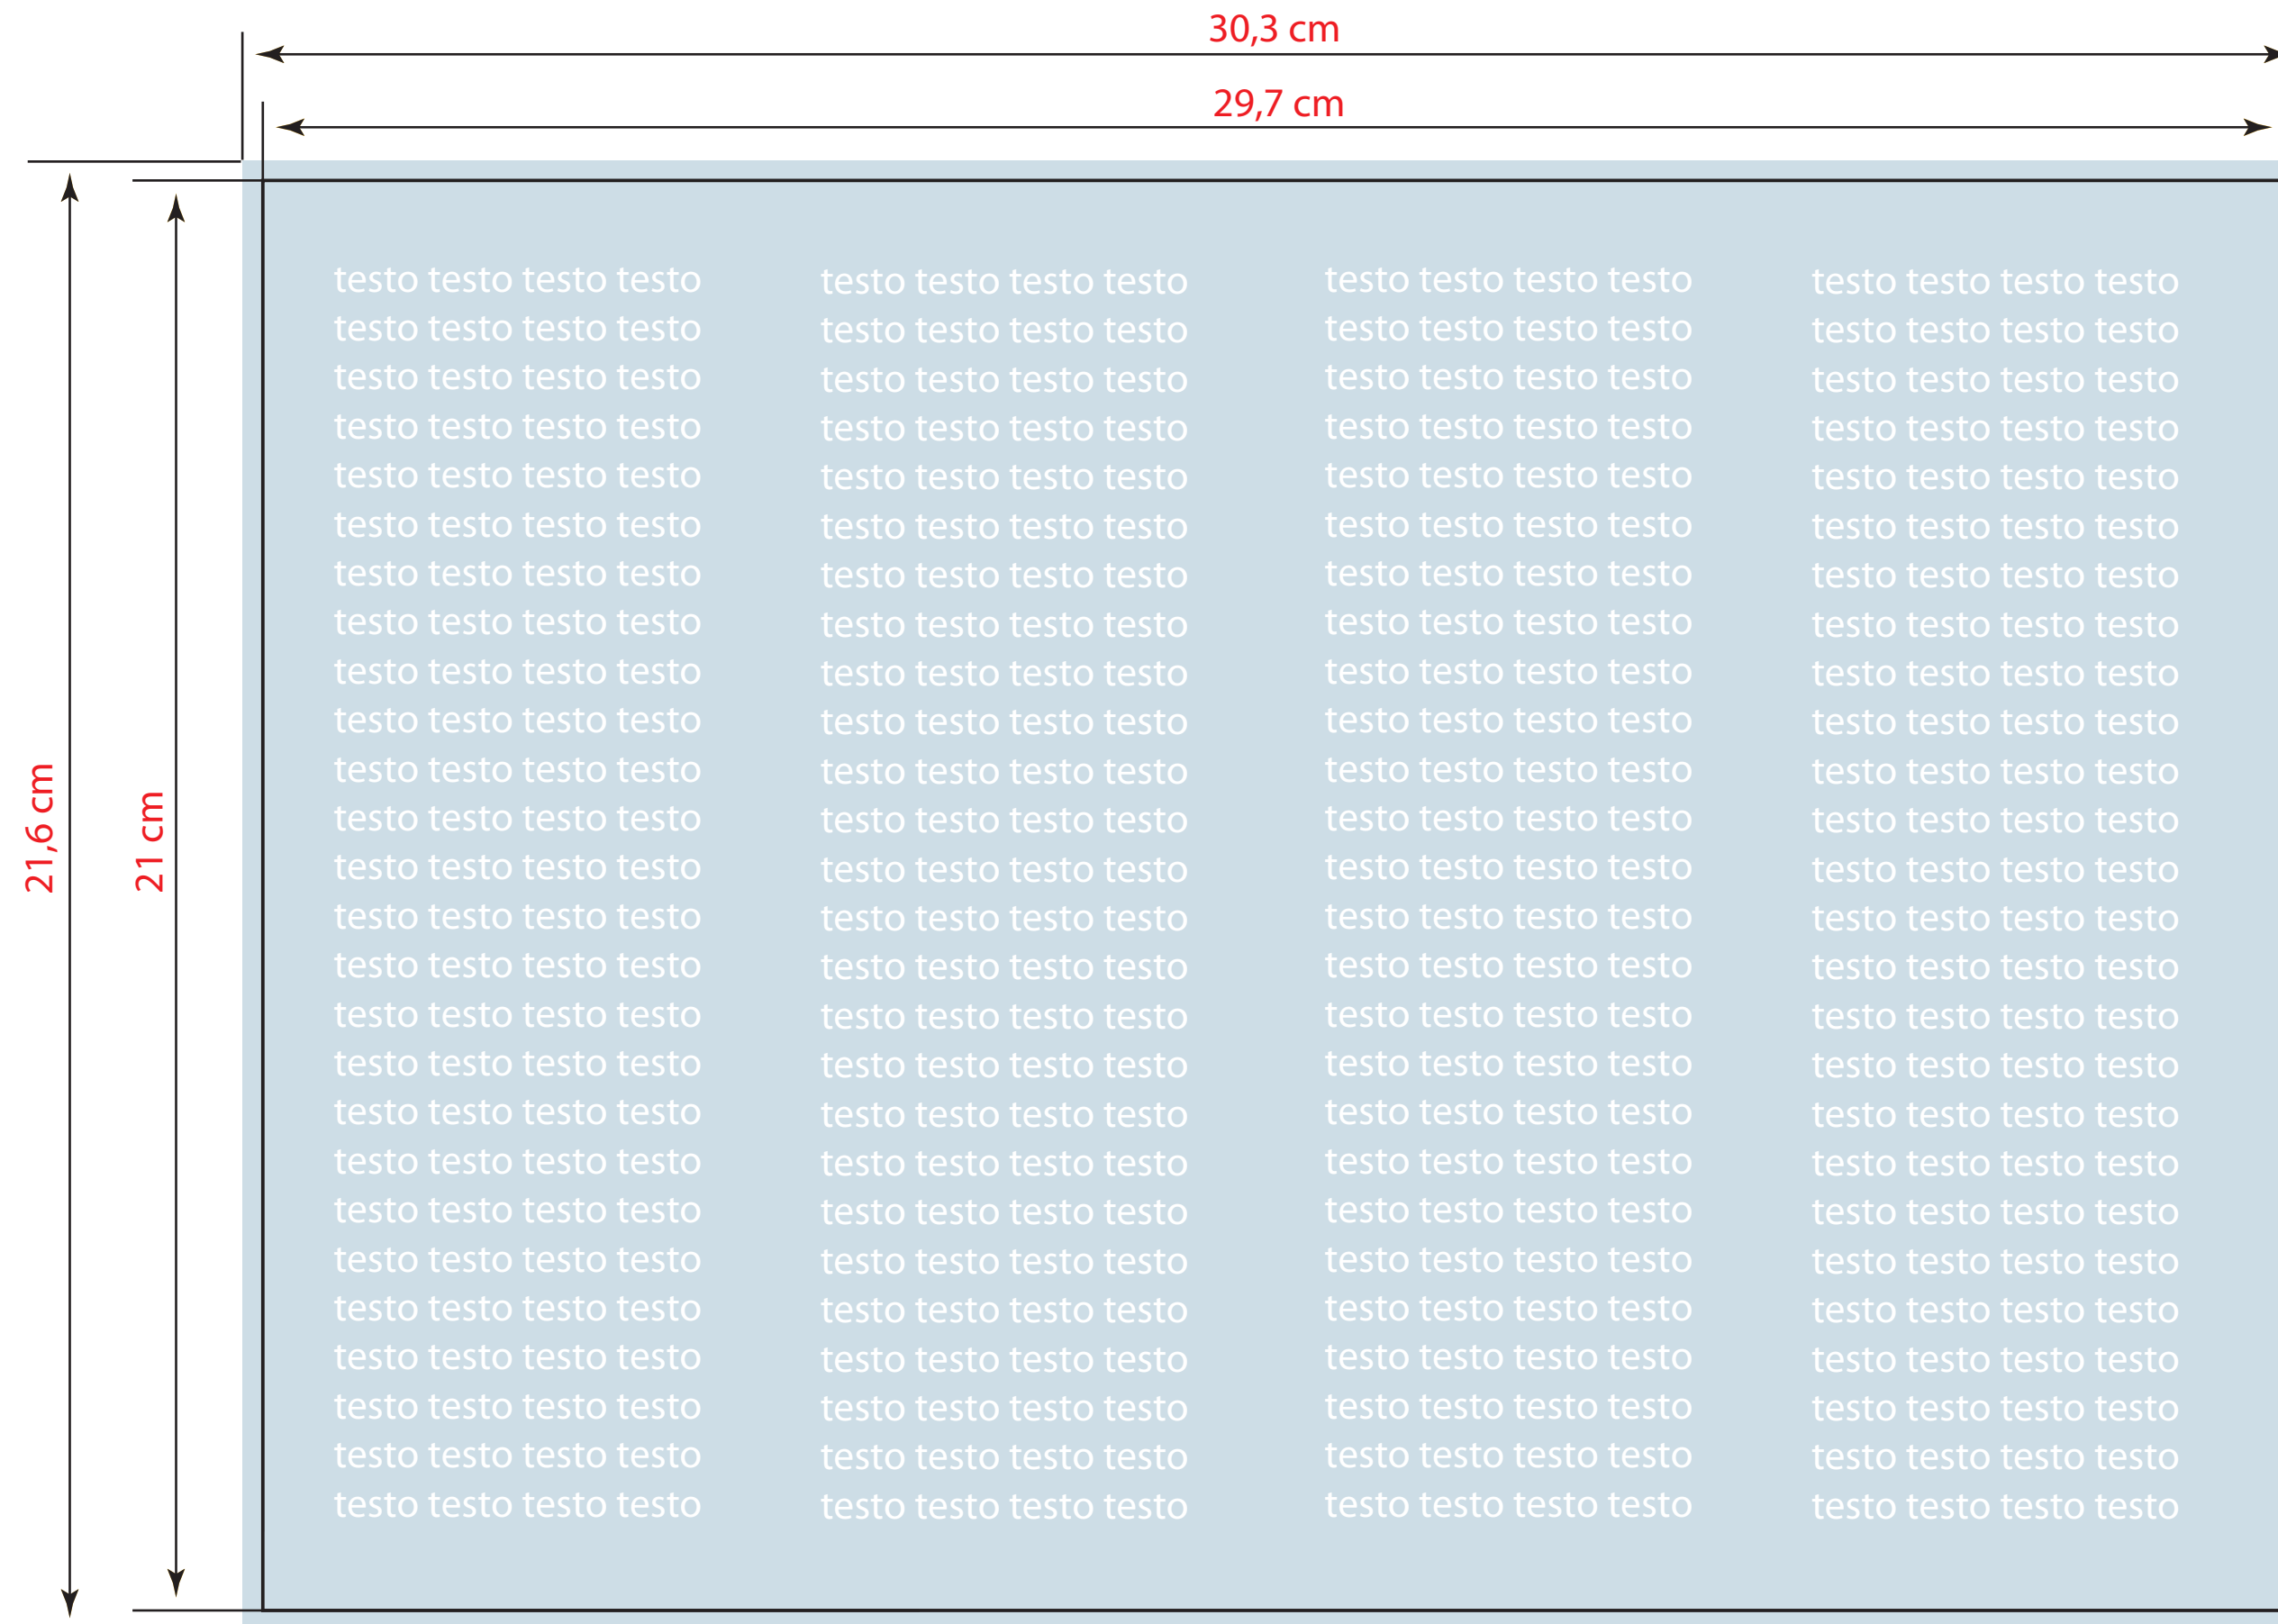

Template calendario punto metallico 21x29,7 cm

COPERTINA E INTERNO UNICO FILE

ESEMPIO FORMATO PAGINA