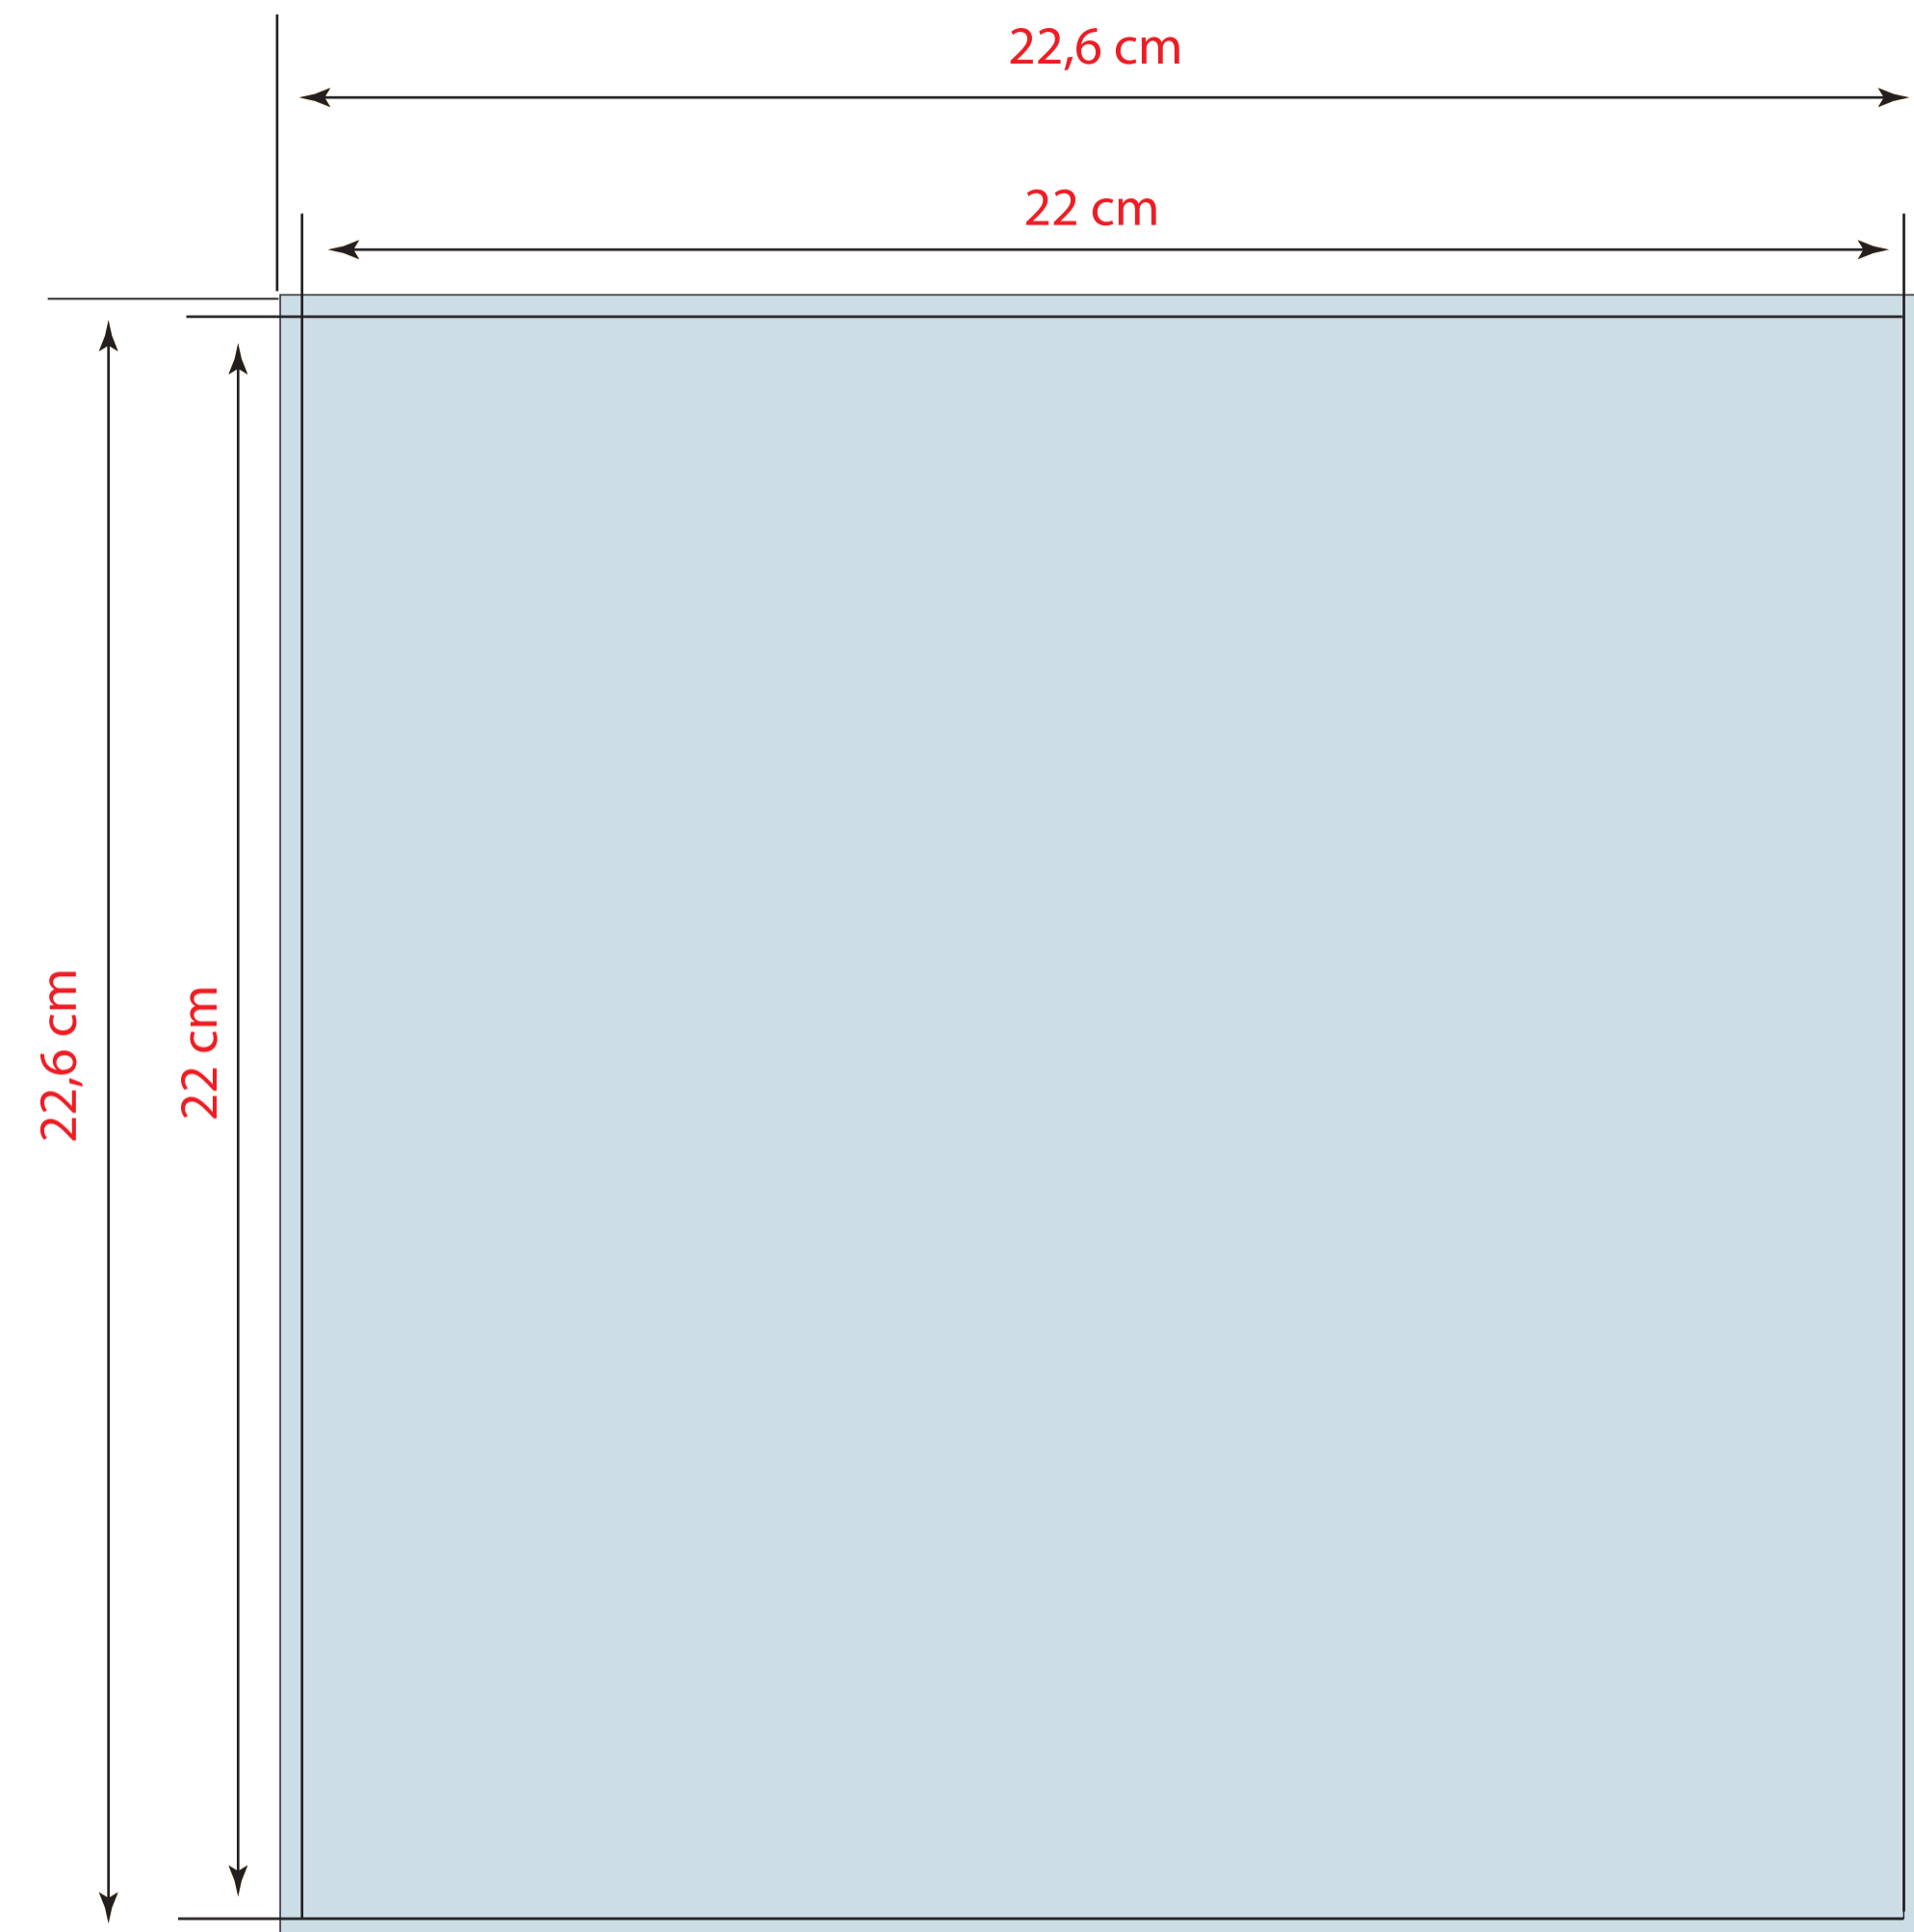

# SCHEDA 22x22 cm

1 colore

2 colori

3 colori

quadricromia

colori pantone

**Tipo file:** PDF alta risoluzione

JPG - TIFF non inferiore a 300 dpi di risoluzione

**Immagini:** CMYK (300 dpi)

**Testo:** Vettoriale (se il testo è nero = 0C 0M 0Y 100K)

**Scala Colore:** Coated Fogra 27

**Colore pantone:** Indicare il numero di pantone nelle note di stampa

**Abbondanza:** 3 mm per lato

**Indicatori:** solo segni di taglio