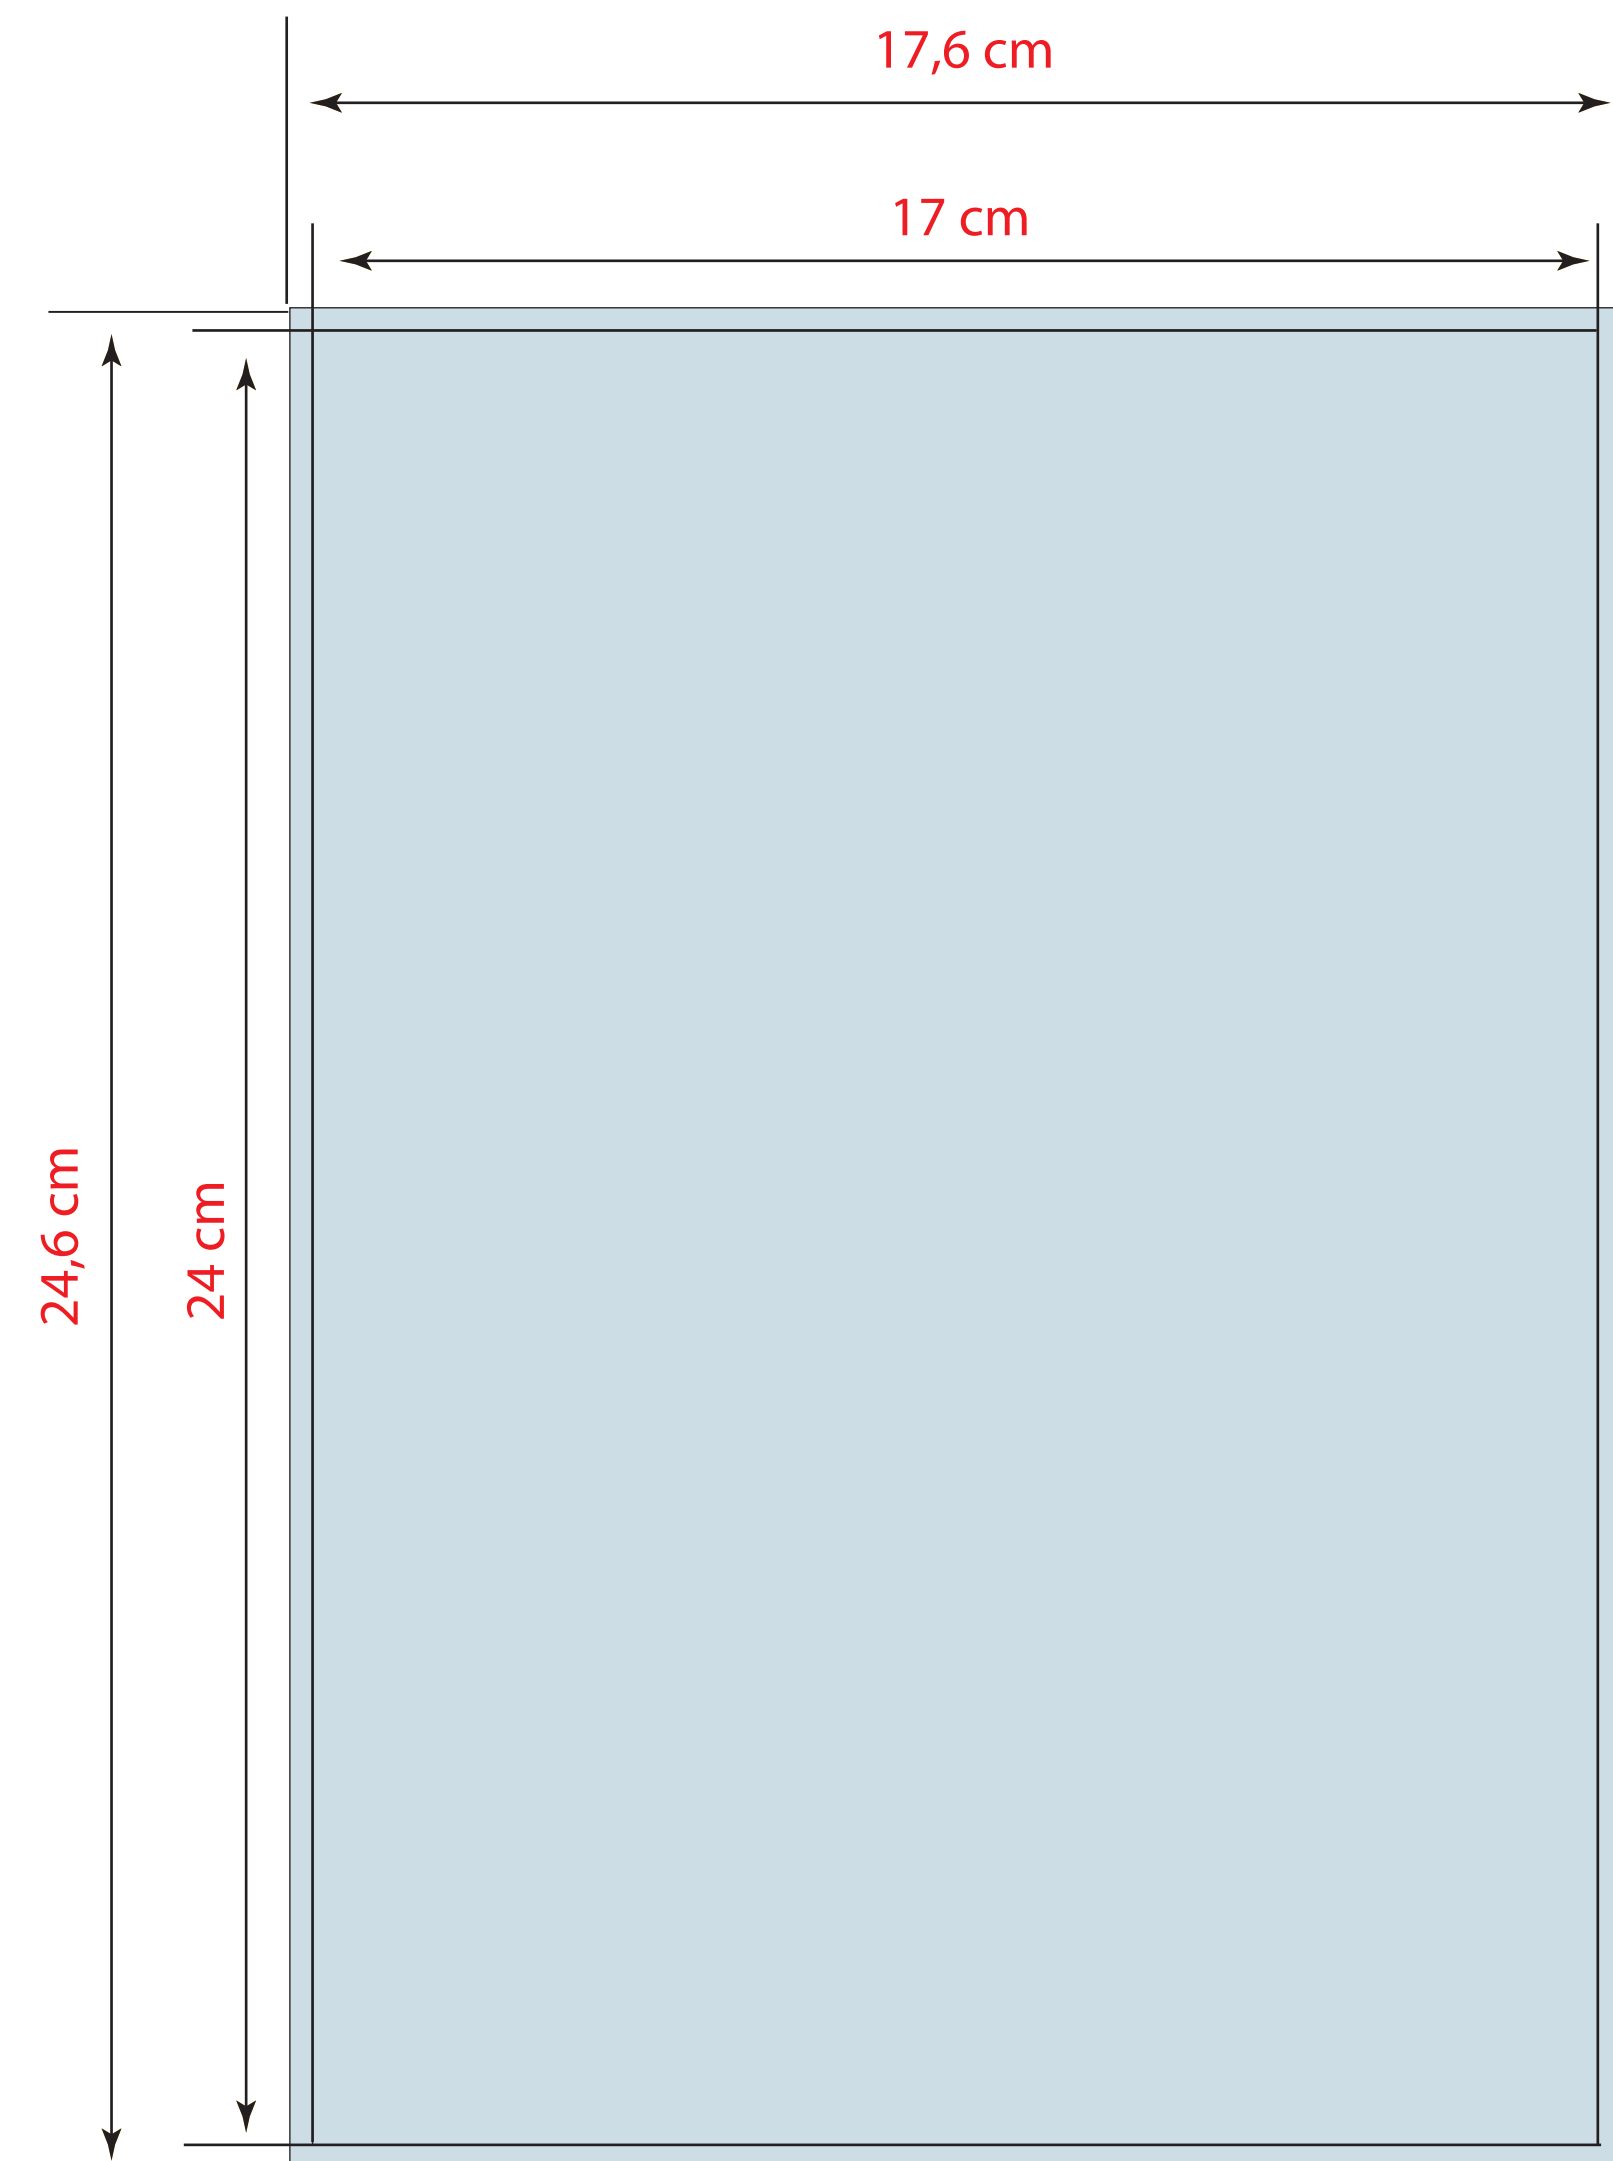

SCHEDA 17x24 cm

1 colore

2 colori

3 colori

quadricromia

colori pantone

Tipo file: PDF alta risoluzione

JPG - TIFF non inferiore a 300 dpi di risoluzione

Immagini: CMYK (300 dpi)

Testo: Vettoriale (se il testo è nero = 0C 0M 0Y 100K)

Scala Colore: Coated Fogra 27

Colore pantone: Indicare il numero di pantone nelle note di stampa

Abbondanza: 3 mm per lato

Indicatori: solo segni di taglio