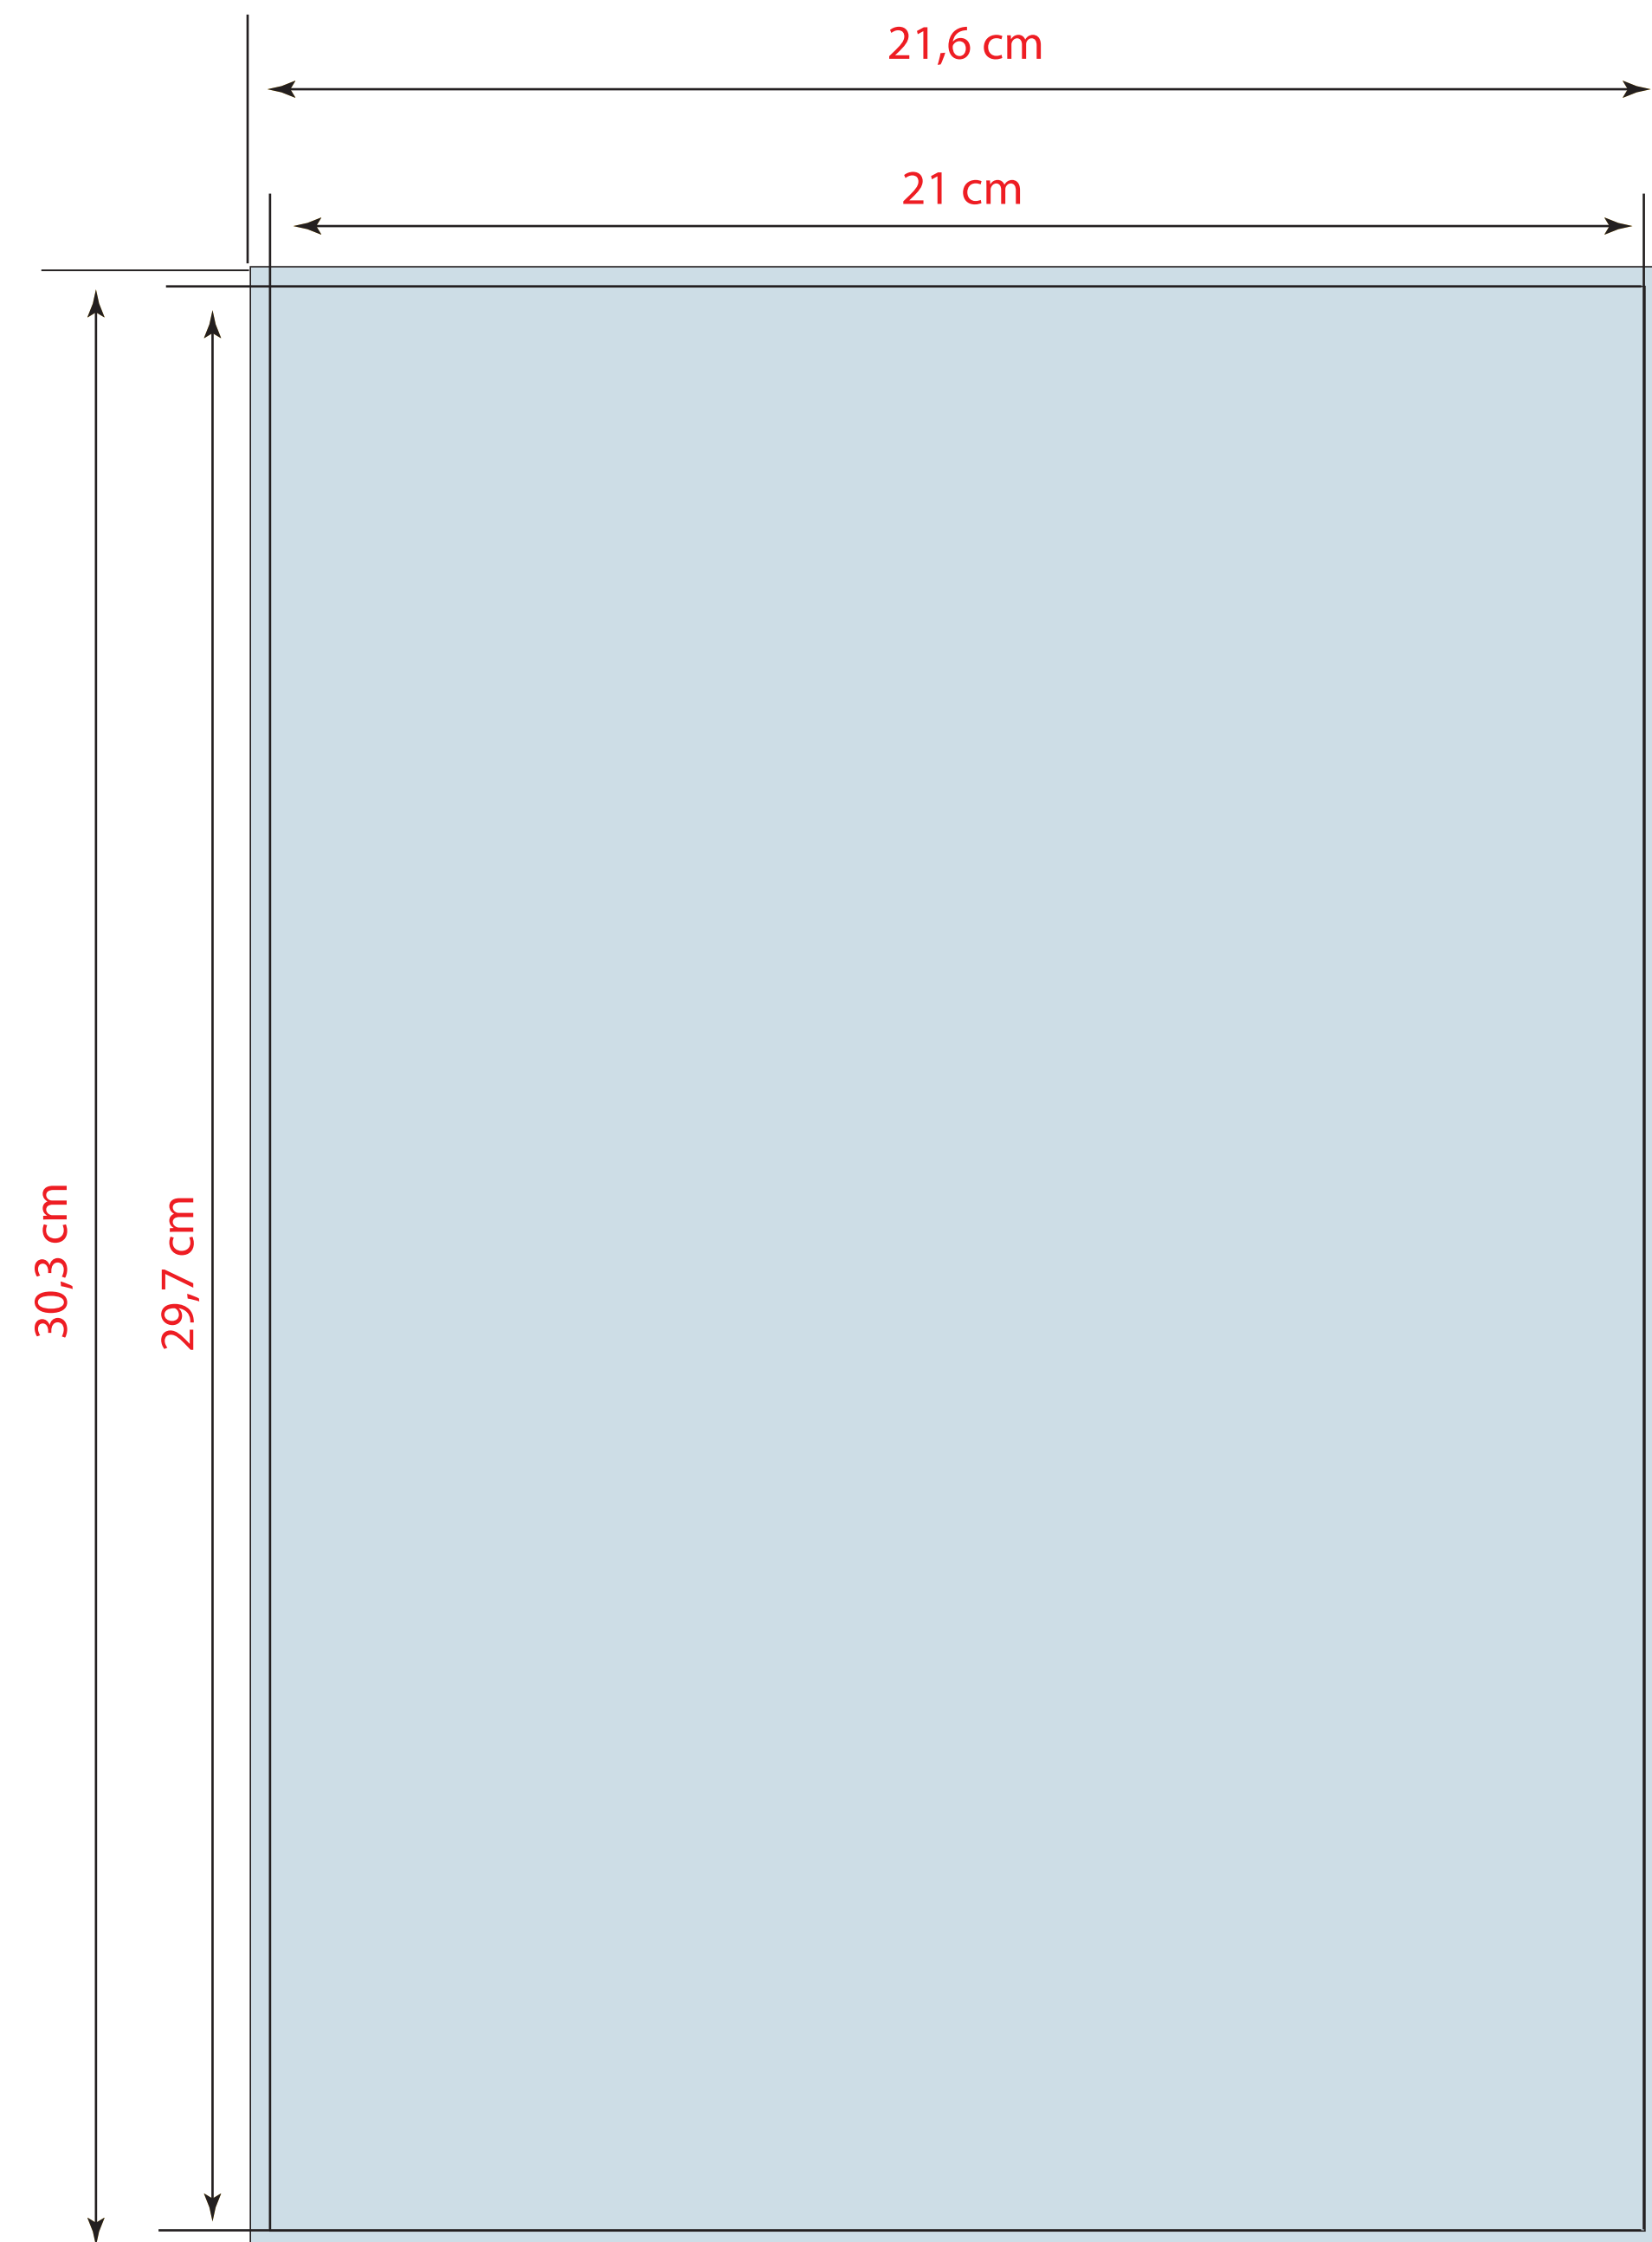

SCHEDA 21x29,7 cm

1 colore

2 colori

3 colori

quadricromia

colori pantone

Tipo file: PDF alta risoluzione

JPG - TIFF non inferiore a 300 dpi di risoluzione

Immagini: CMYK (300 dpi)

Testo: Vettoriale (se il testo è nero = 0C 0M 0Y 100K)

Scala Colore: Coated Fogra 27

Colore pantone: Indicare il numero di pantone nelle note di stampa

Abbondanza: 3 mm per lato

Indicatori: solo segni di taglio