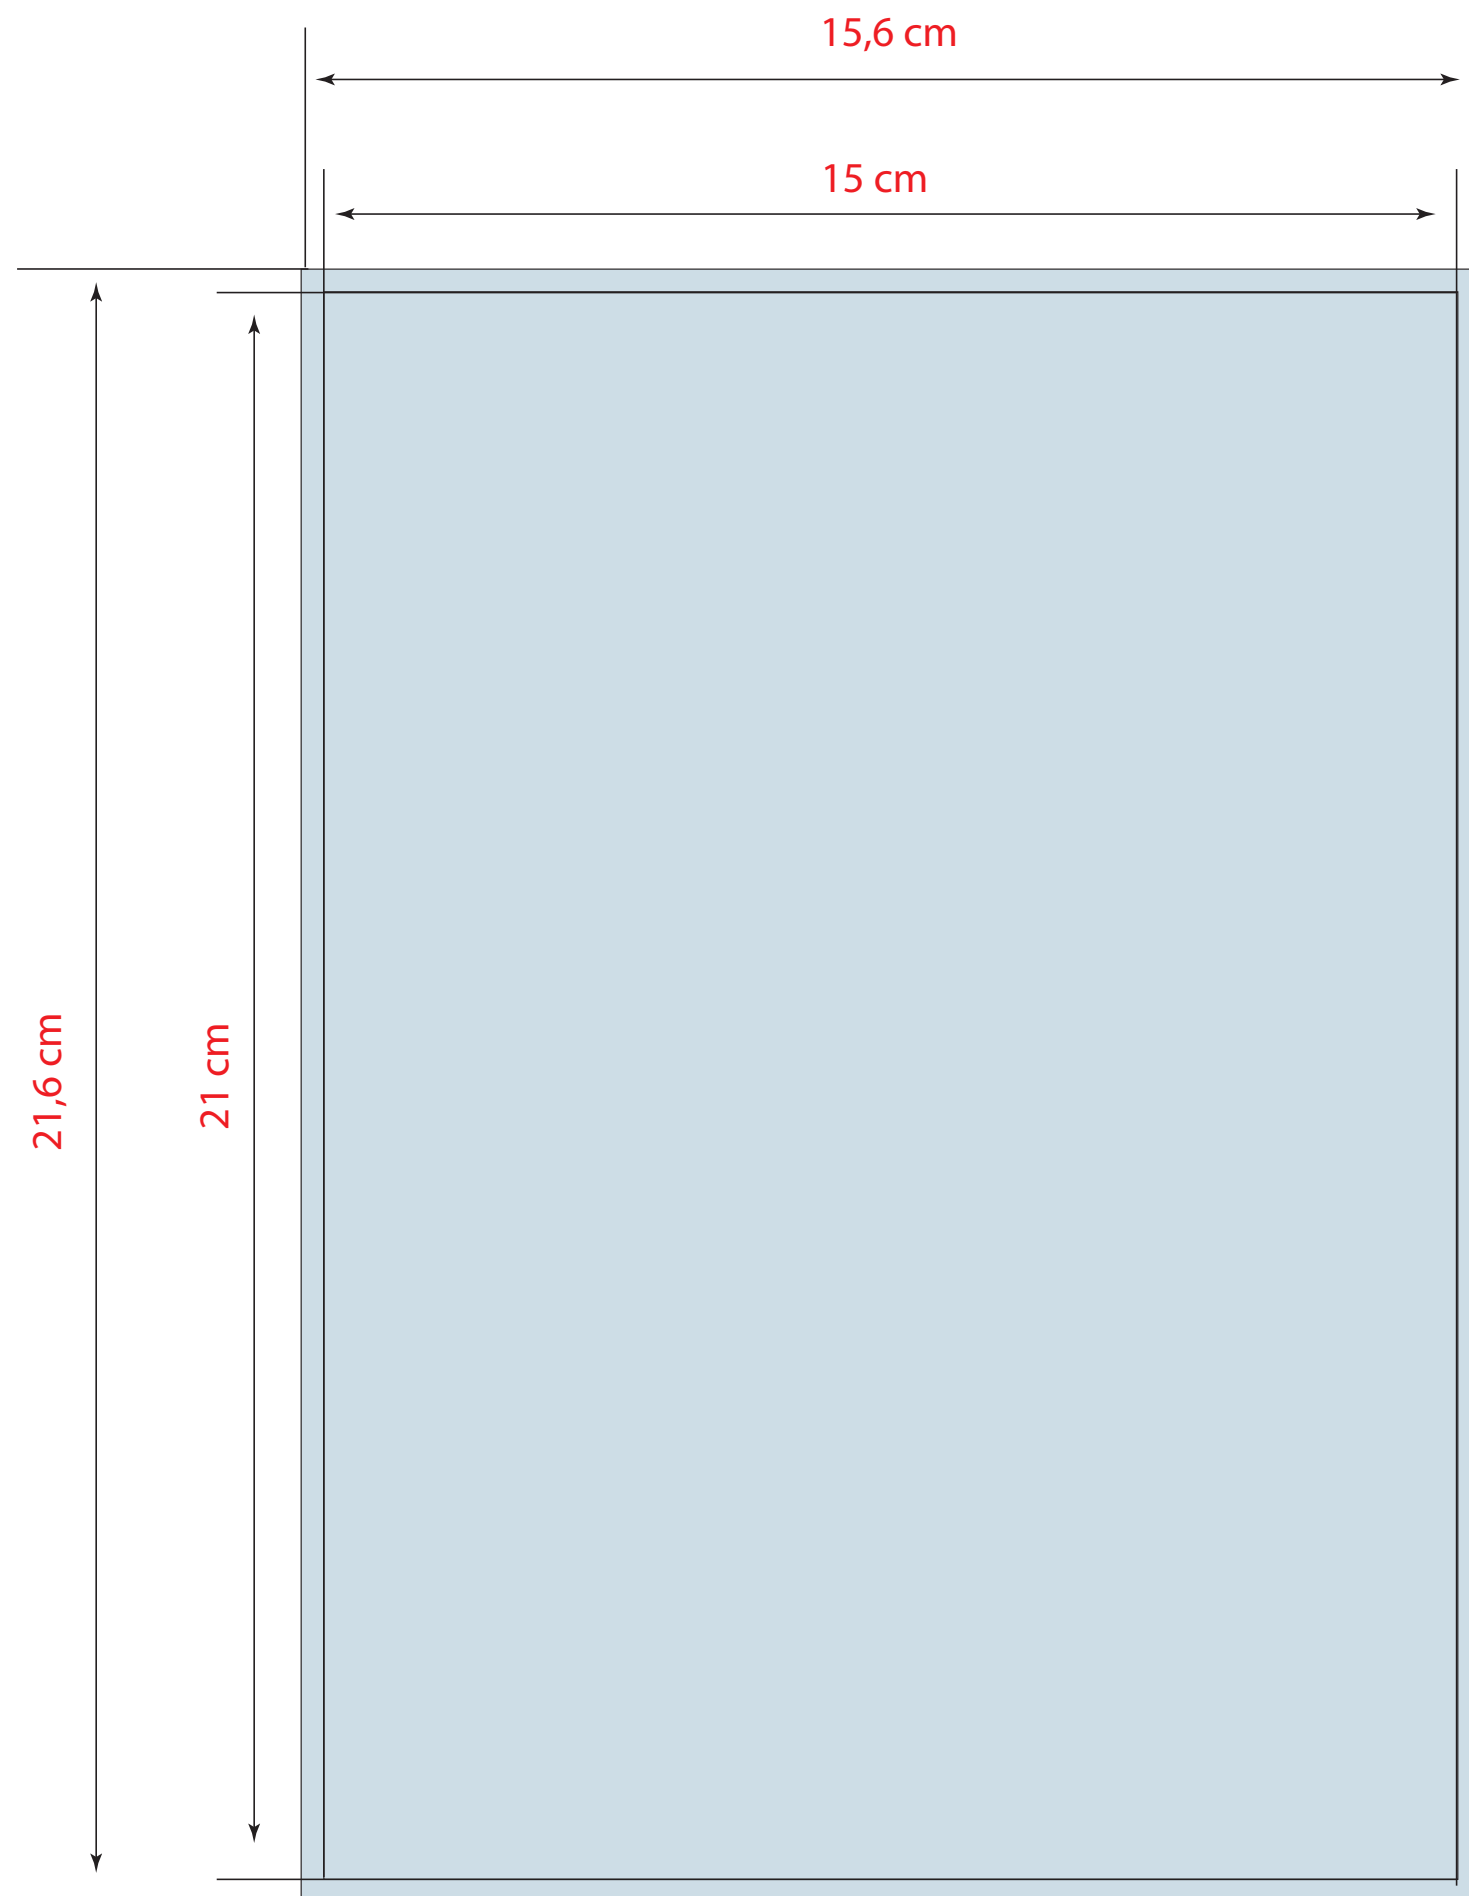

SCHEDA 15X21 cm

1 colore

2 colori

3 colori

quadricromia

colori pantone

Tipo file: PDF alta risoluzione

JPG - TIFF non inferiore a 300 dpi di risoluzione

Immagini: CMYK (300 dpi)

Testo: Vettoriale (se il testo è nero = 0C 0M 0Y 100K)

Scala Colore: Coated Fogra 27

Colore pantone: Indicare il numero di pantone nelle note di stampa

Abbondanza: 3 mm per lato

Indicatori: solo segni di taglio