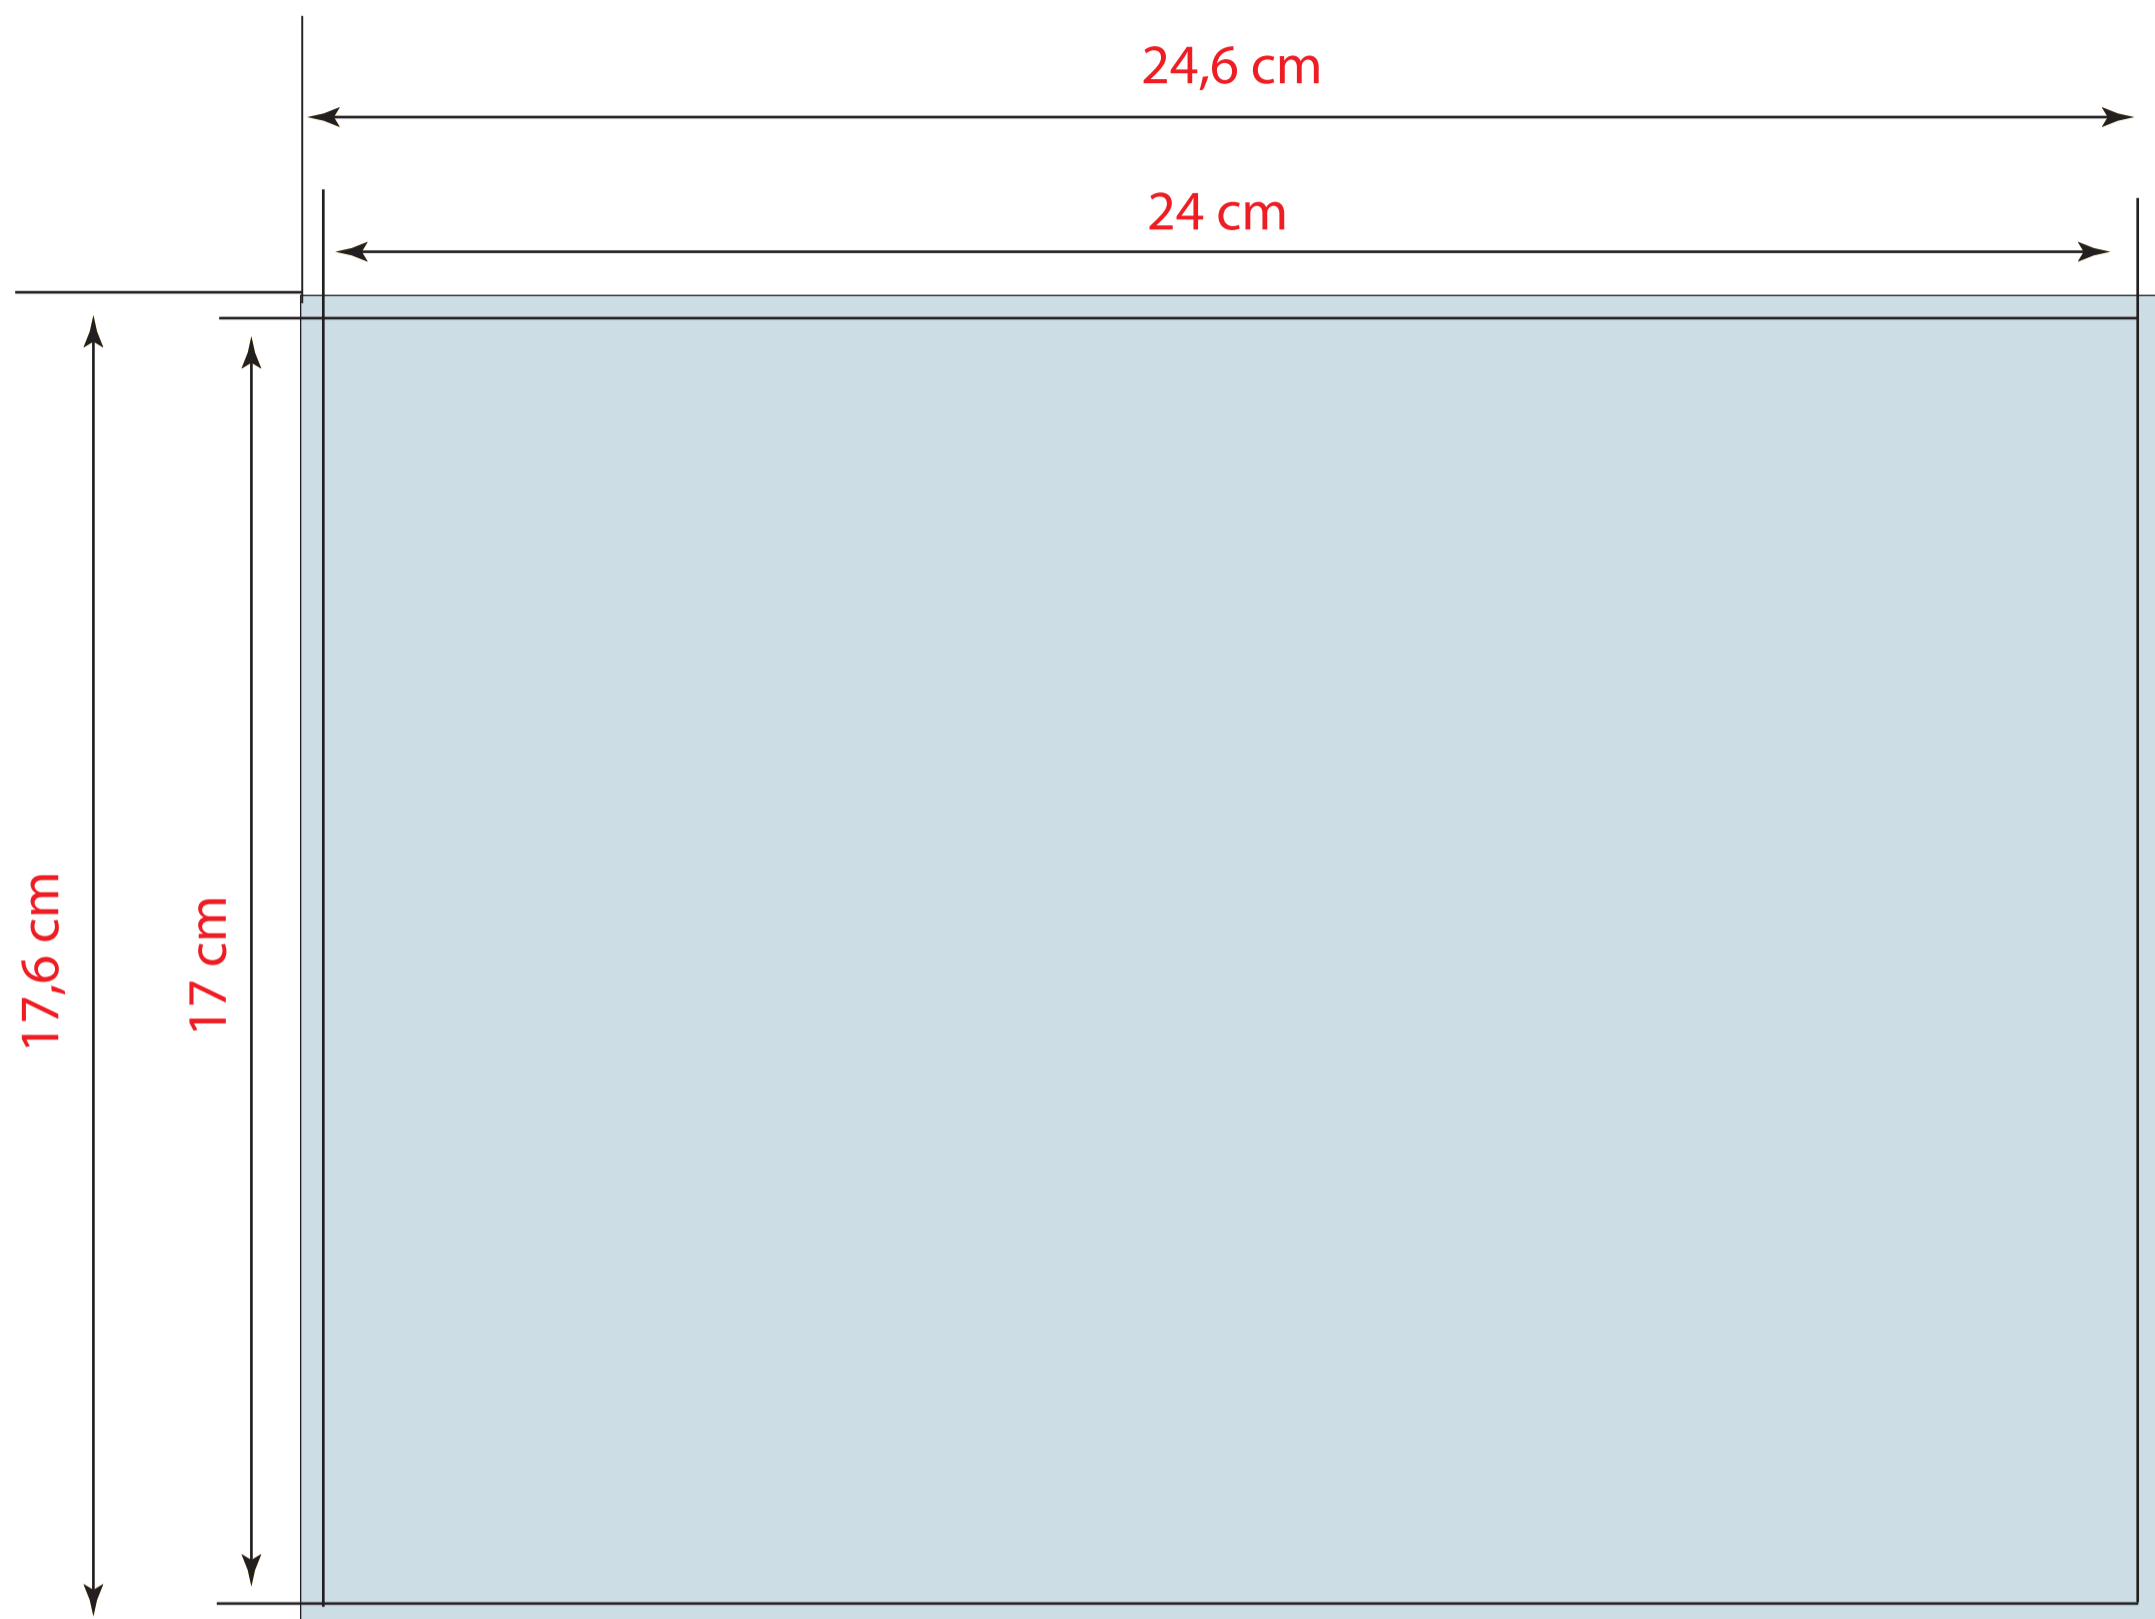

# FAC SIMILI 24x17 cm

1 colore

2 colori

3 colori

quadricromia

colori pantone

**Tipo file:** PDF alta risoluzione

JPG - TIFF non inferiore a 300 dpi di risoluzione

**Immagini:** CMYK (300 dpi)

**Testo:** Vettoriale (se il testo è nero = 0C 0M 0Y 100K)

**Scala Colore:** Coated Fogra 27

**Colore pantone:** Indicare il numero di pantone nelle note di stampa

**Abbondanza:** 3 mm per lato

**Indicatori:** solo segni di taglio