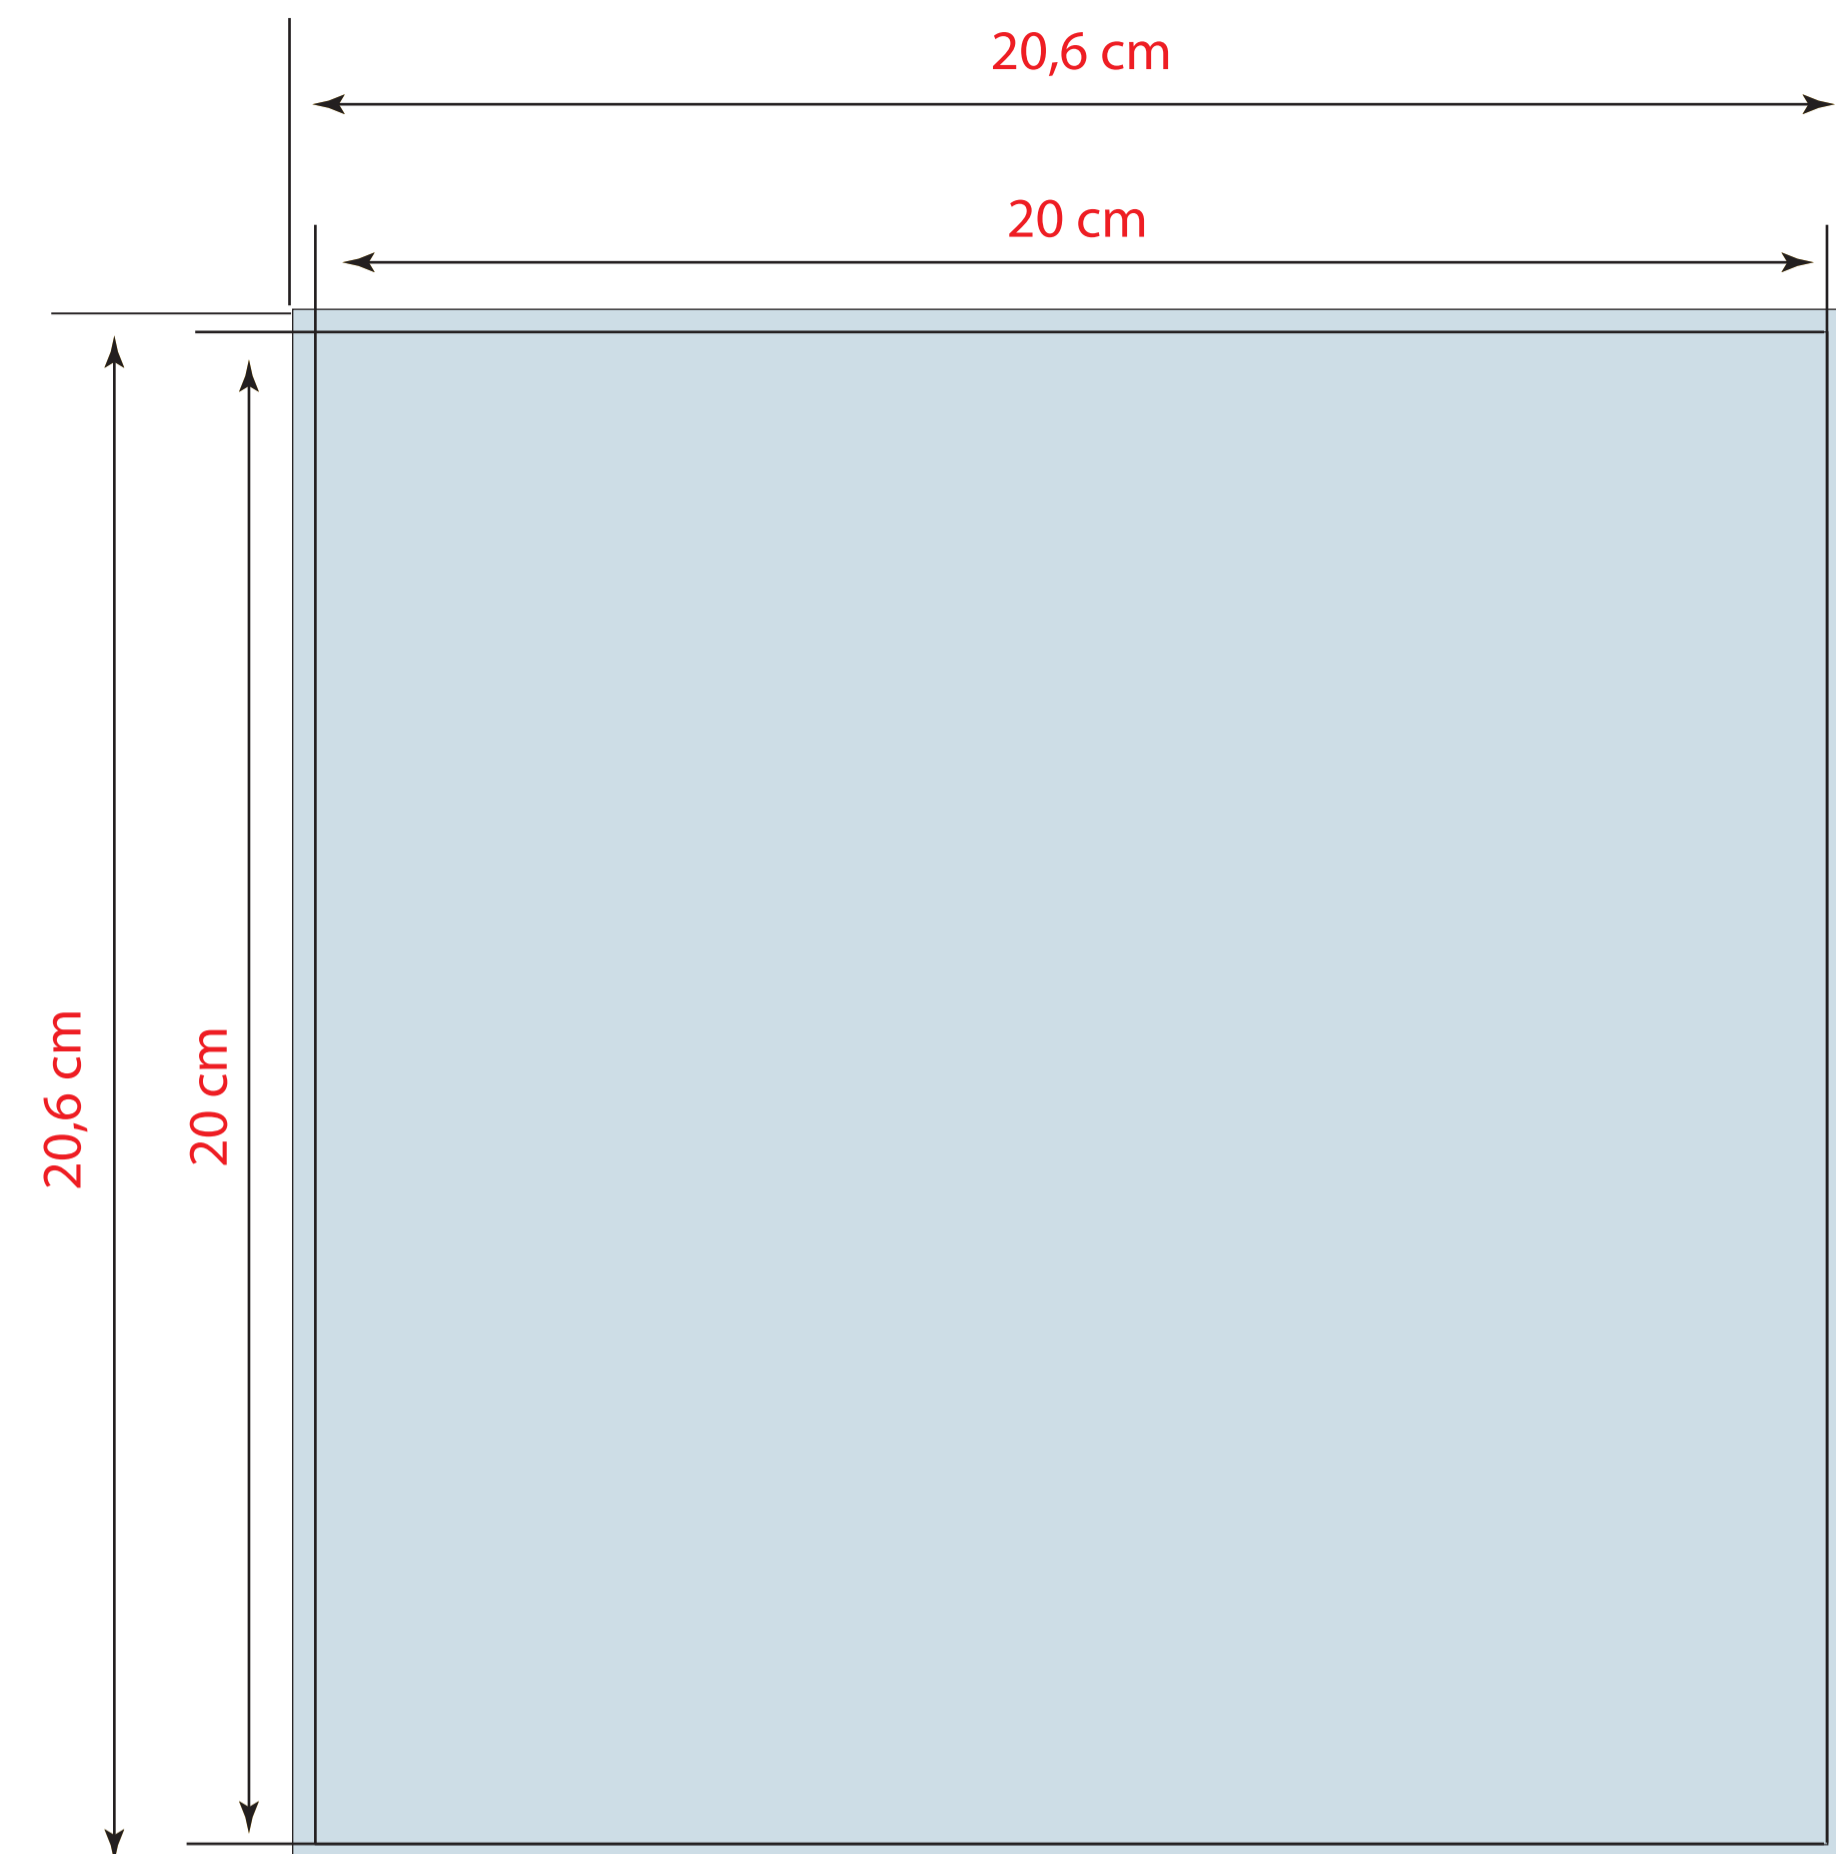

CARTOLINA 20x20 cm

1 colore

2 colori

3 colori

quadricromia

colori pantone

Tipo file: PDF alta risoluzione

JPG - TIFF non inferiore a 300 dpi di risoluzione

Immagini: CMYK (300 dpi)

Testo: Vettoriale (se il testo è nero = 0C 0M 0Y 100K)

Scala Colore: Coated Fogra 27

Colore pantone: Indicare il numero di pantone nelle note di stampa

Abbondanza: 3 mm per lato

Indicatori: solo segni di taglio