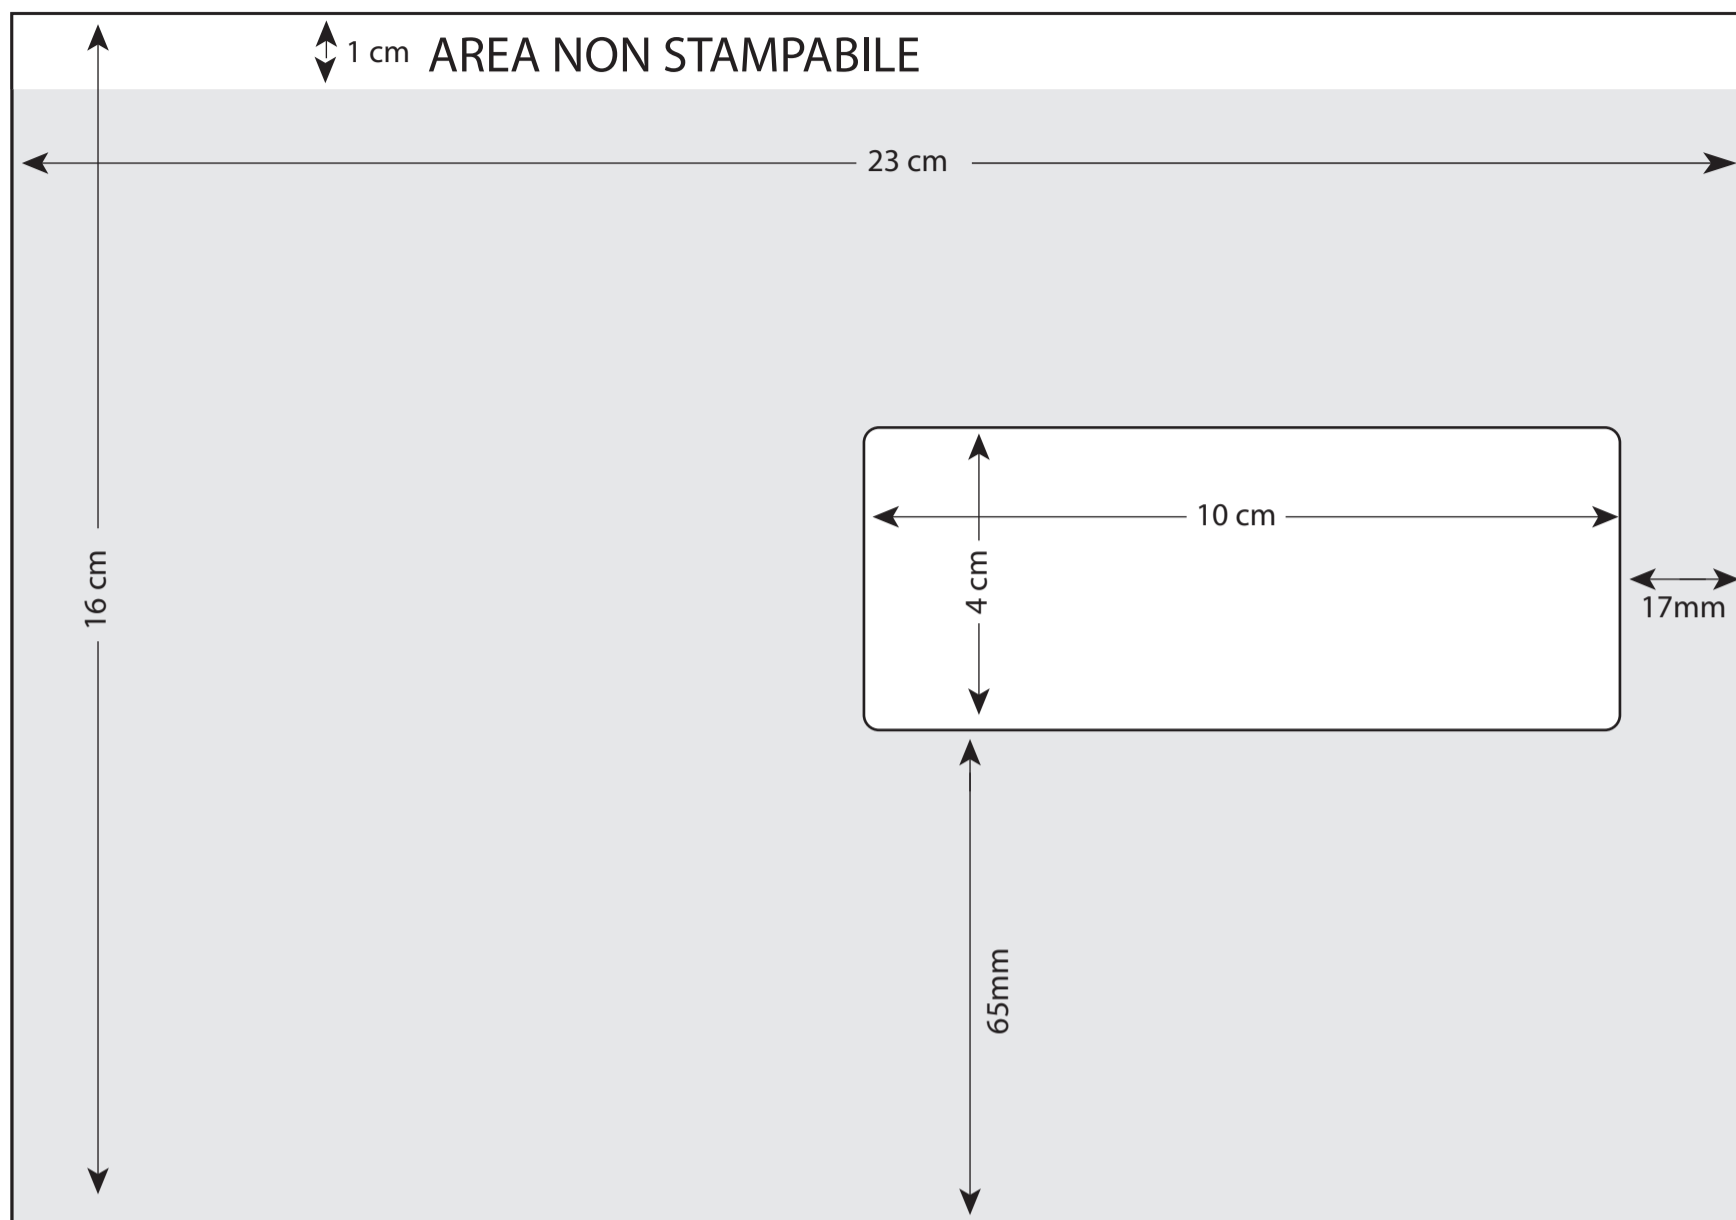

BUSTA 23x16 cm CON FINESTRA BIANCA

Tipo file: PDF alta risoluzione
JPG - TIFF non inferiore a 300 dpi di risoluzione

Immagini: CMYK (300 dpi)

Testo: Vettoriale (se il testo è nero = 0C 0M 0Y 100K)

Scala Colore: Coated Fogra 27

Colore pantone: Indicare il numero di pantone nelle note di stampa