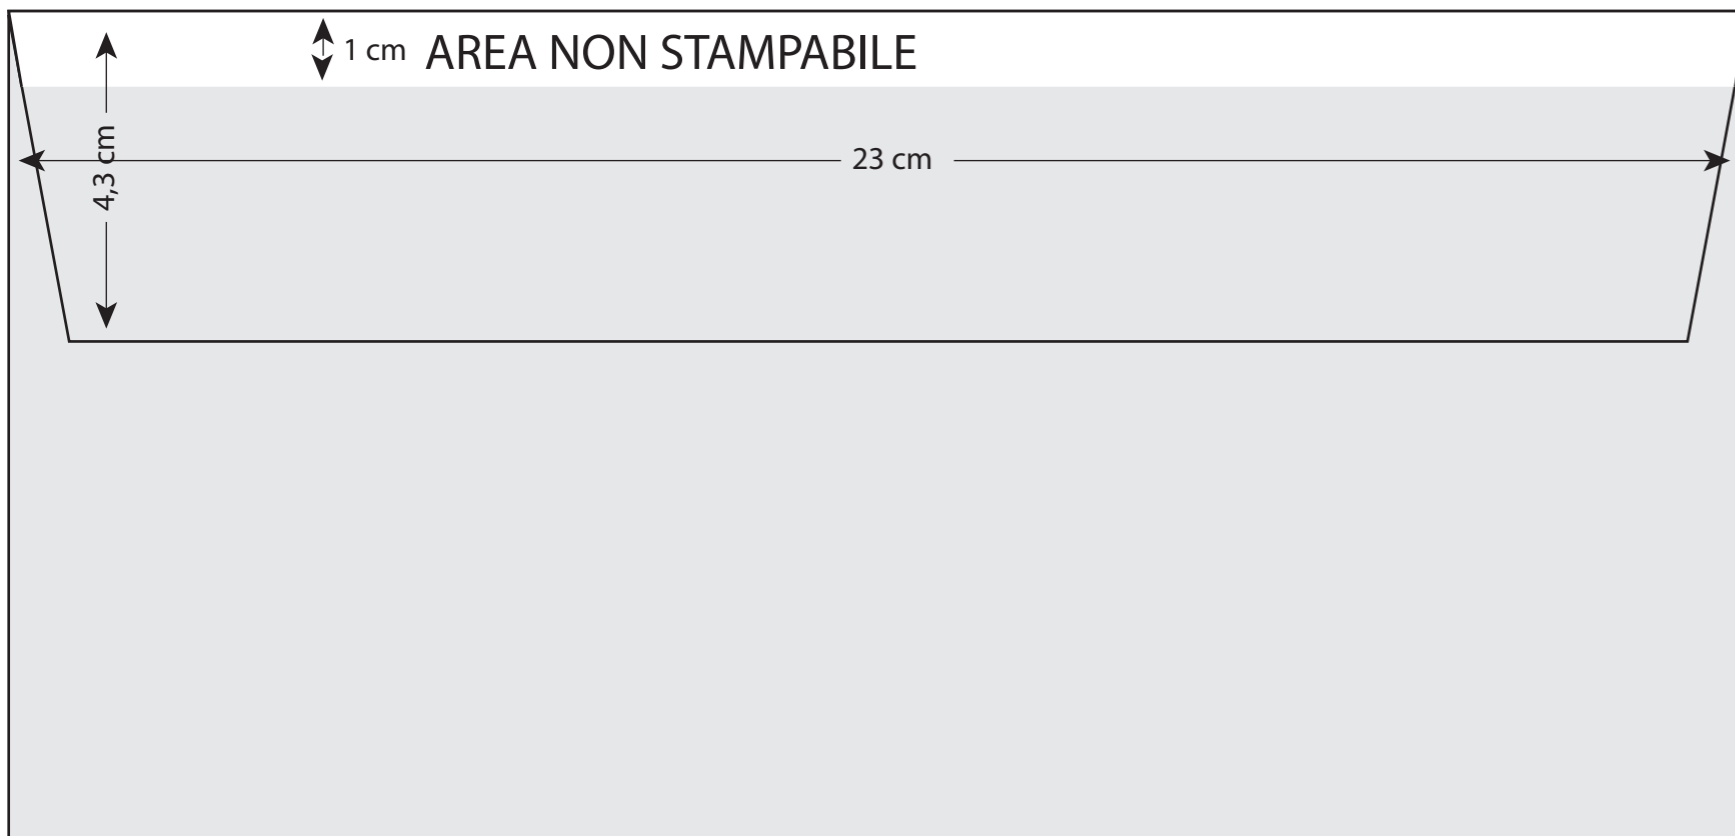

BUSTA 11X23 cm SENZA FINESTRA BIANCA

1 colore

2 colori

3 colori

quadricromia

colori pantone

Tipo file: PDF alta risoluzione

JPG - TIFF non inferiore a 300 dpi di risoluzione

Immagini: CMYK (300 dpi)

Testo: Vettoriale (se il testo è nero = 0C 0M 0Y 100K)

Scala Colore: Coated Fogra 27

Colore pantone: Indicare il numero di pantone nelle note di stampa