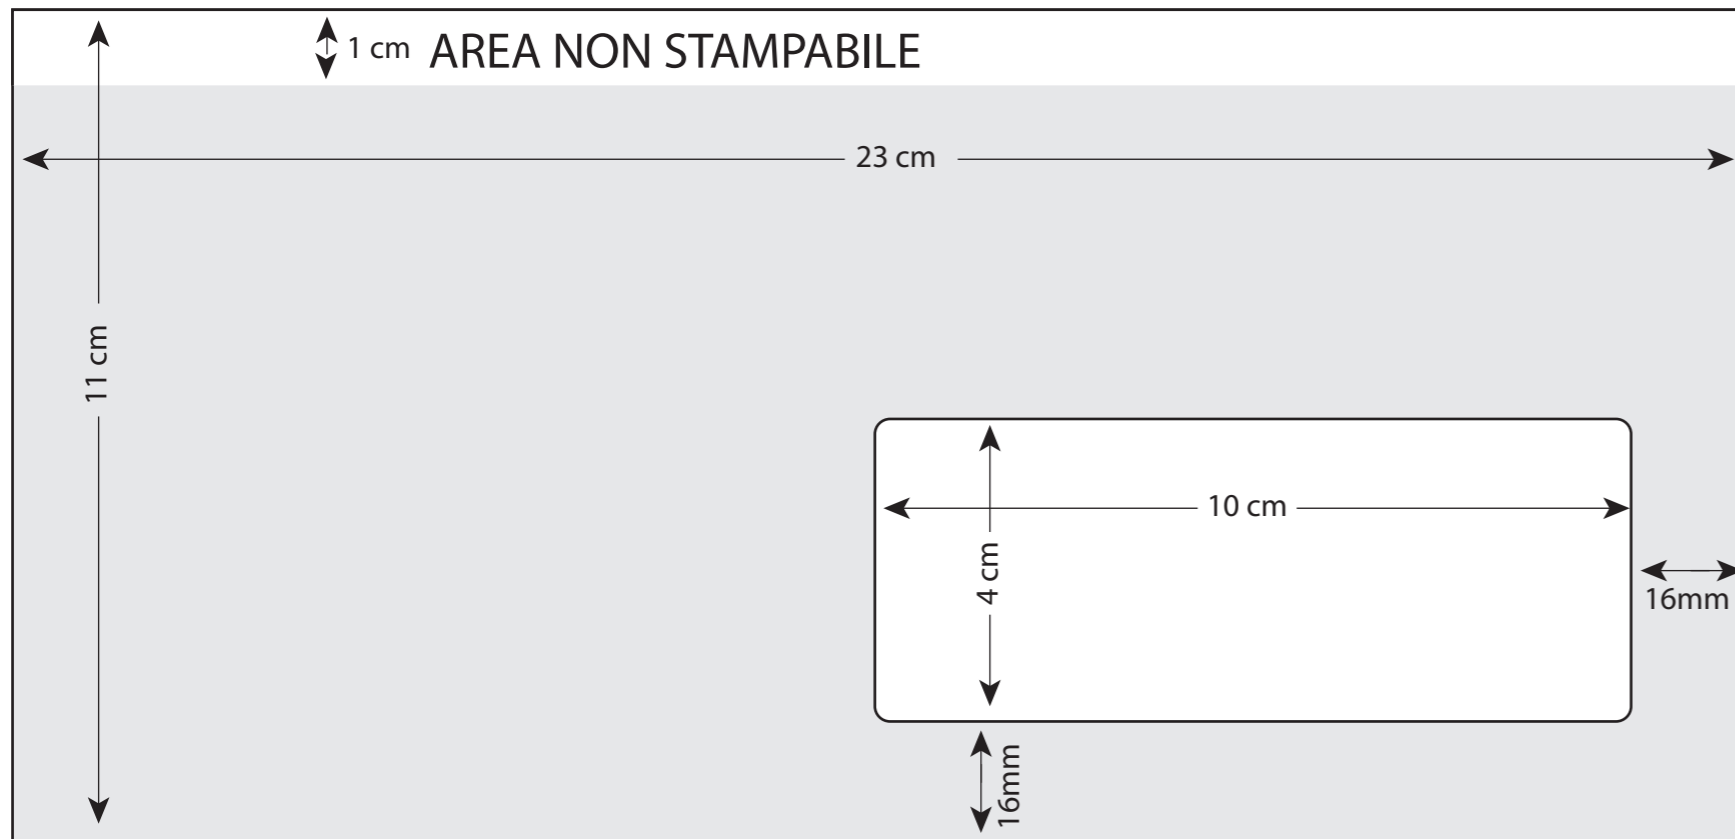

BUSTA 11X23 cm CON FINESTRA BIANCA

1 colore

2 colori

3 colori

quadricromia

colori pantone

Tipo file: PDF alta risoluzione

JPG - TIFF non inferiore a 300 dpi di risoluzione

Immagini: CMYK (300 dpi)

Testo: Vettoriale (se il testo è nero = 0C 0M 0Y 100K)

Scala Colore: Coated Fogra 27

Colore pantone: Indicare il numero di pantone nelle note di stampa