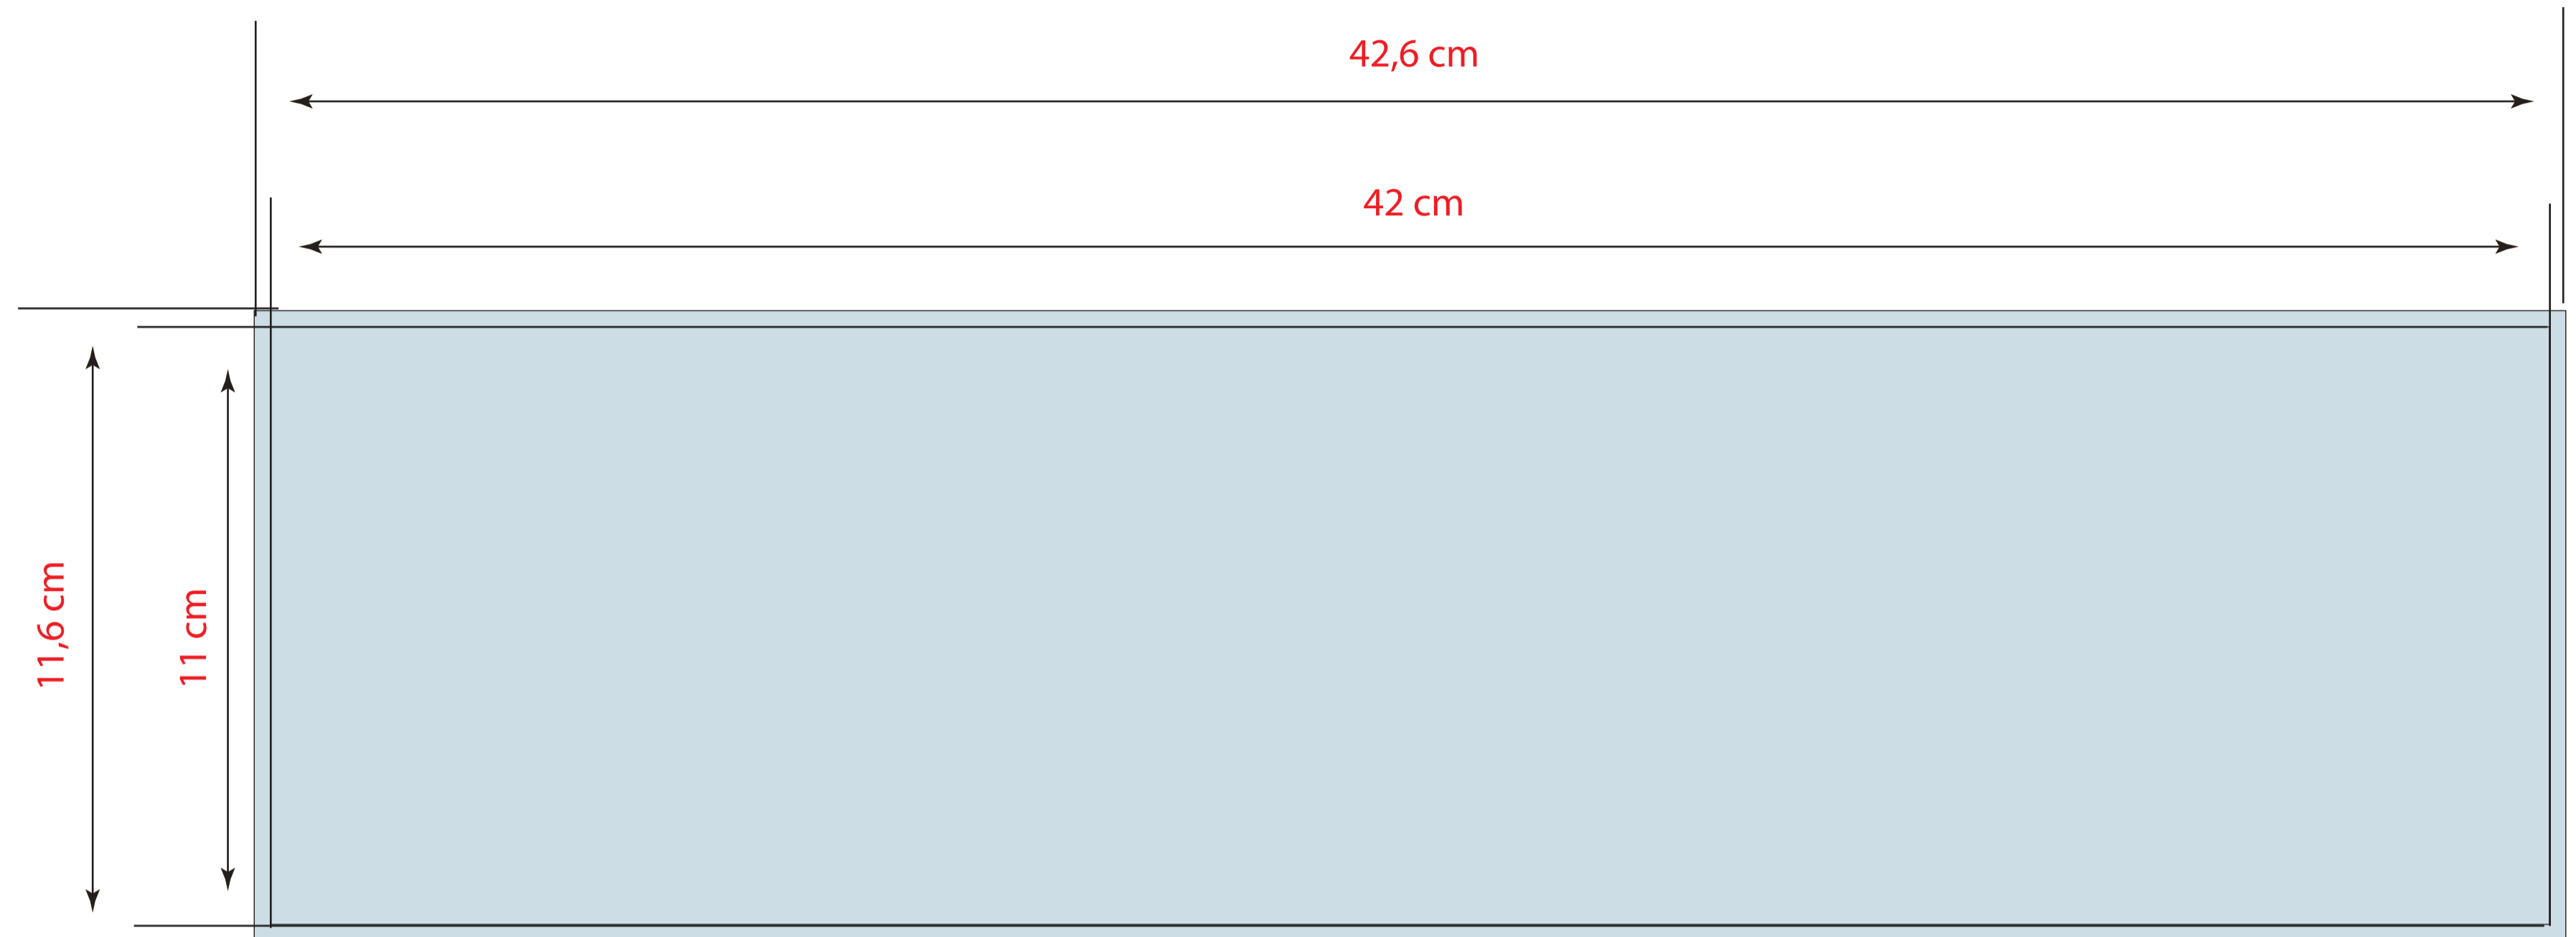

INVITI 42X11 cm

1 colore

2 colori

3 colori

quadricromia

colori pantone

Tipo file: PDF alta risoluzione

JPG - TIFF non inferiore a 300 dpi di risoluzione

Immagini: CMYK (300 dpi)

Testo: Vettoriale (se il testo è nero = 0C 0M 0Y 100K)

Scala Colore: Coated Fogra 27

Colore pantone: Indicare il numero di pantone nelle note di stampa

Abbondanza: 3 mm per lato

Indicatori: solo segni di taglio