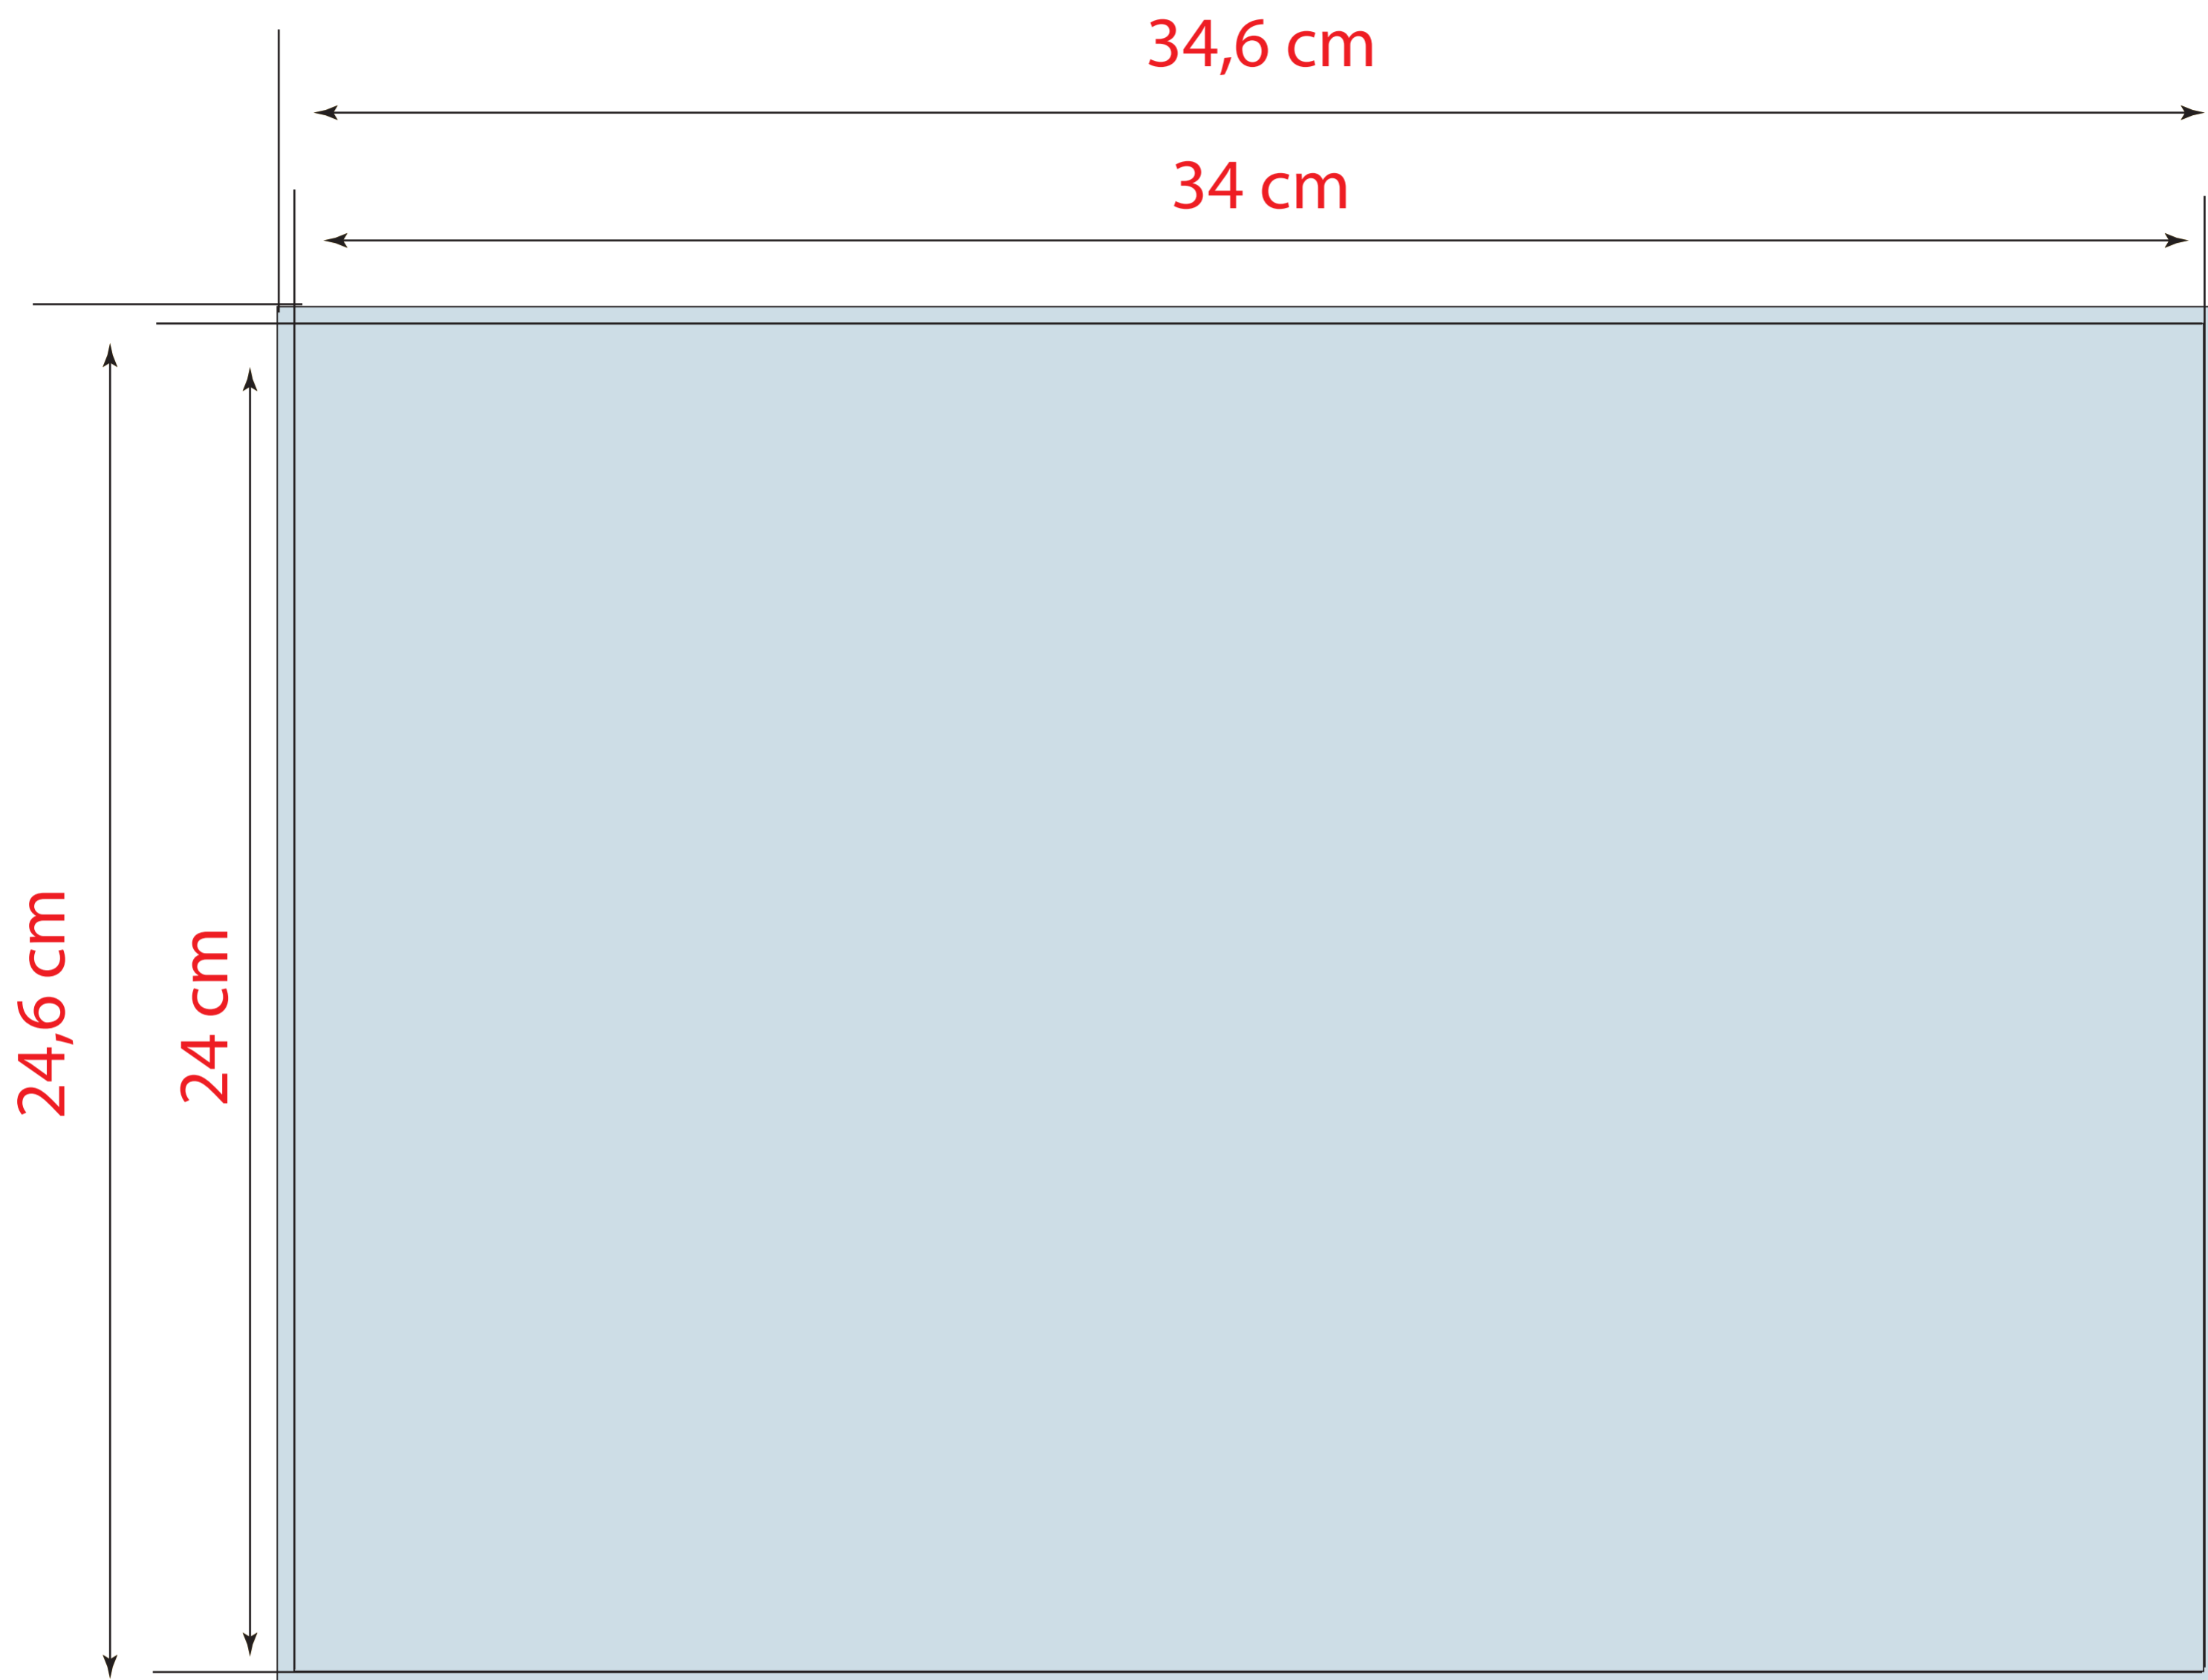

TOVAGLIETTA 34x24 cm

1 colore

2 colori

3 colori

quadricromia

colori pantone

Tipo file: PDF alta risoluzione

JPG - TIFF non inferiore a 300 dpi di risoluzione

Immagini: CMYK (300 dpi)

Testo: Vettoriale (se il testo è nero = 0C 0M 0Y 100K)

Scala Colore: Coated Fogra 27

Colore pantone: Indicare il numero di pantone nelle note di stampa

Abbondanza: 3 mm per lato

Indicatori: solo segni di taglio