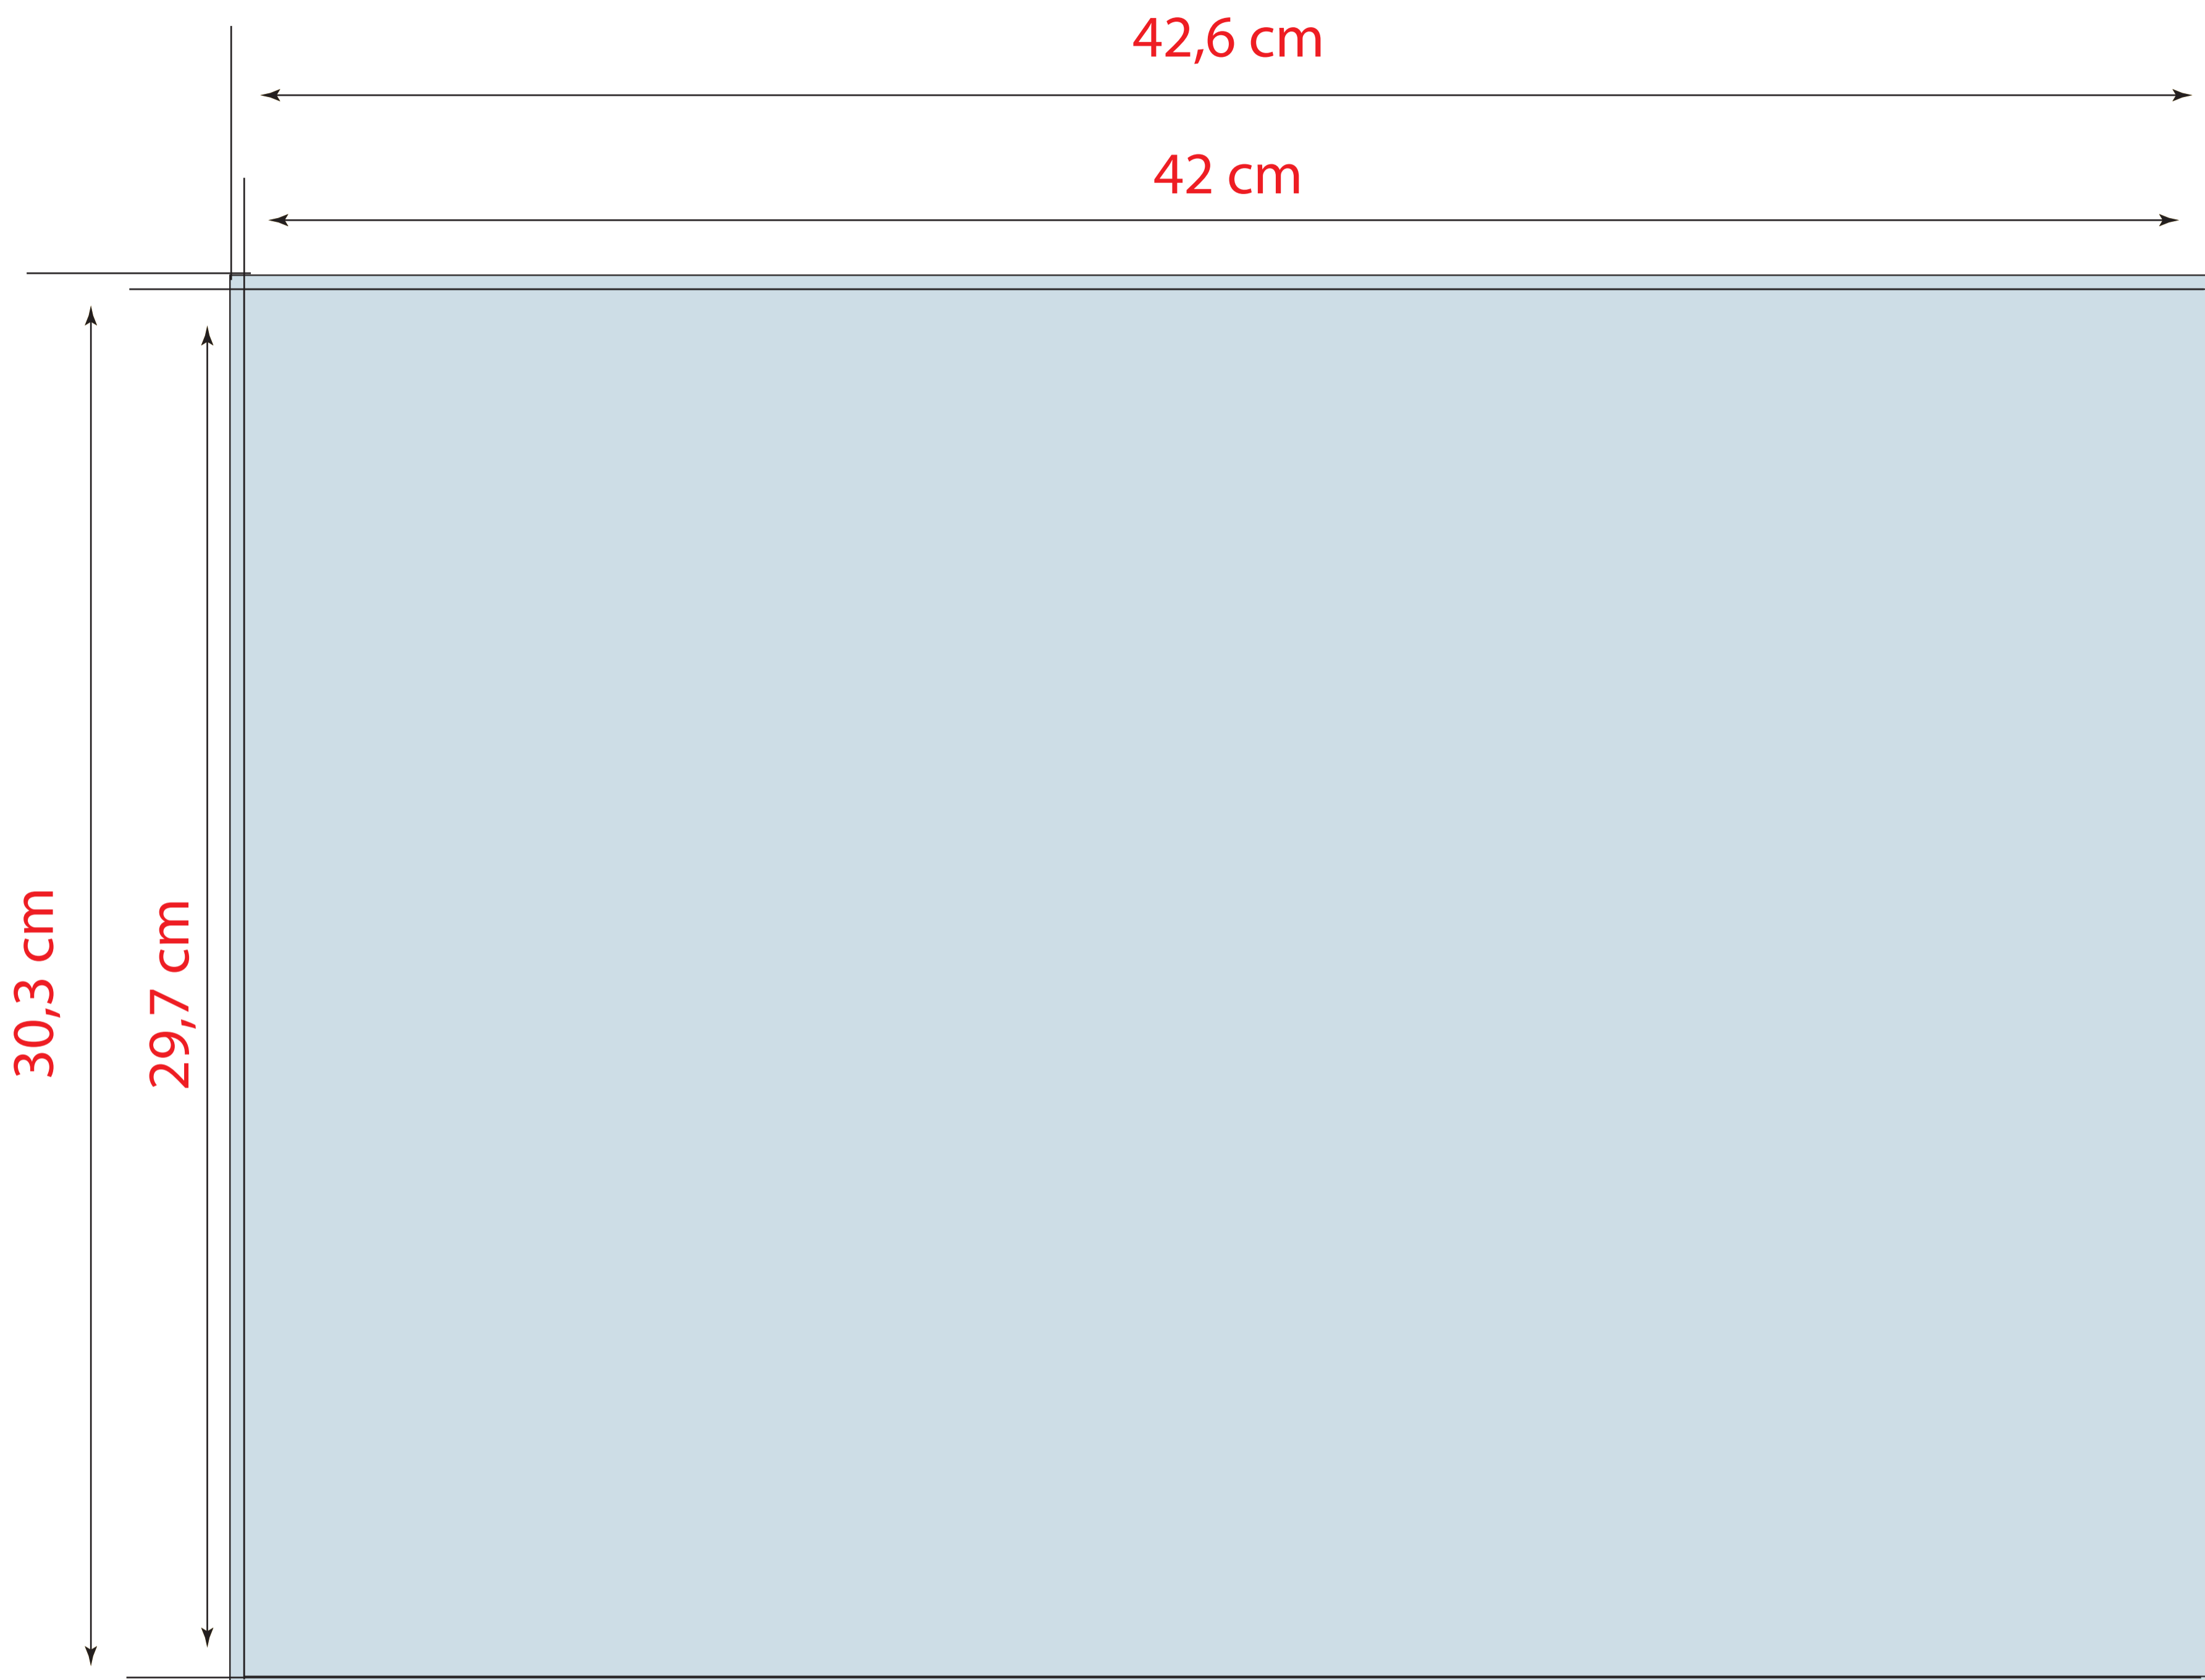

TOVAGLIETTA 42X29,7 cm

1 colore

2 colori

3 colori

quadricromia

colori pantone

Tipo file: PDF alta risoluzione

JPG - TIFF non inferiore a 300 dpi di risoluzione

Immagini: CMYK (300 dpi)

Testo: Vettoriale (se il testo è nero = 0C 0M 0Y 100K)

Scala Colore: Coated Fogra 27

Colore pantone: Indicare il numero di pantone nelle note di stampa

Abbondanza: 3 mm per lato

Indicatori: solo segni di taglio