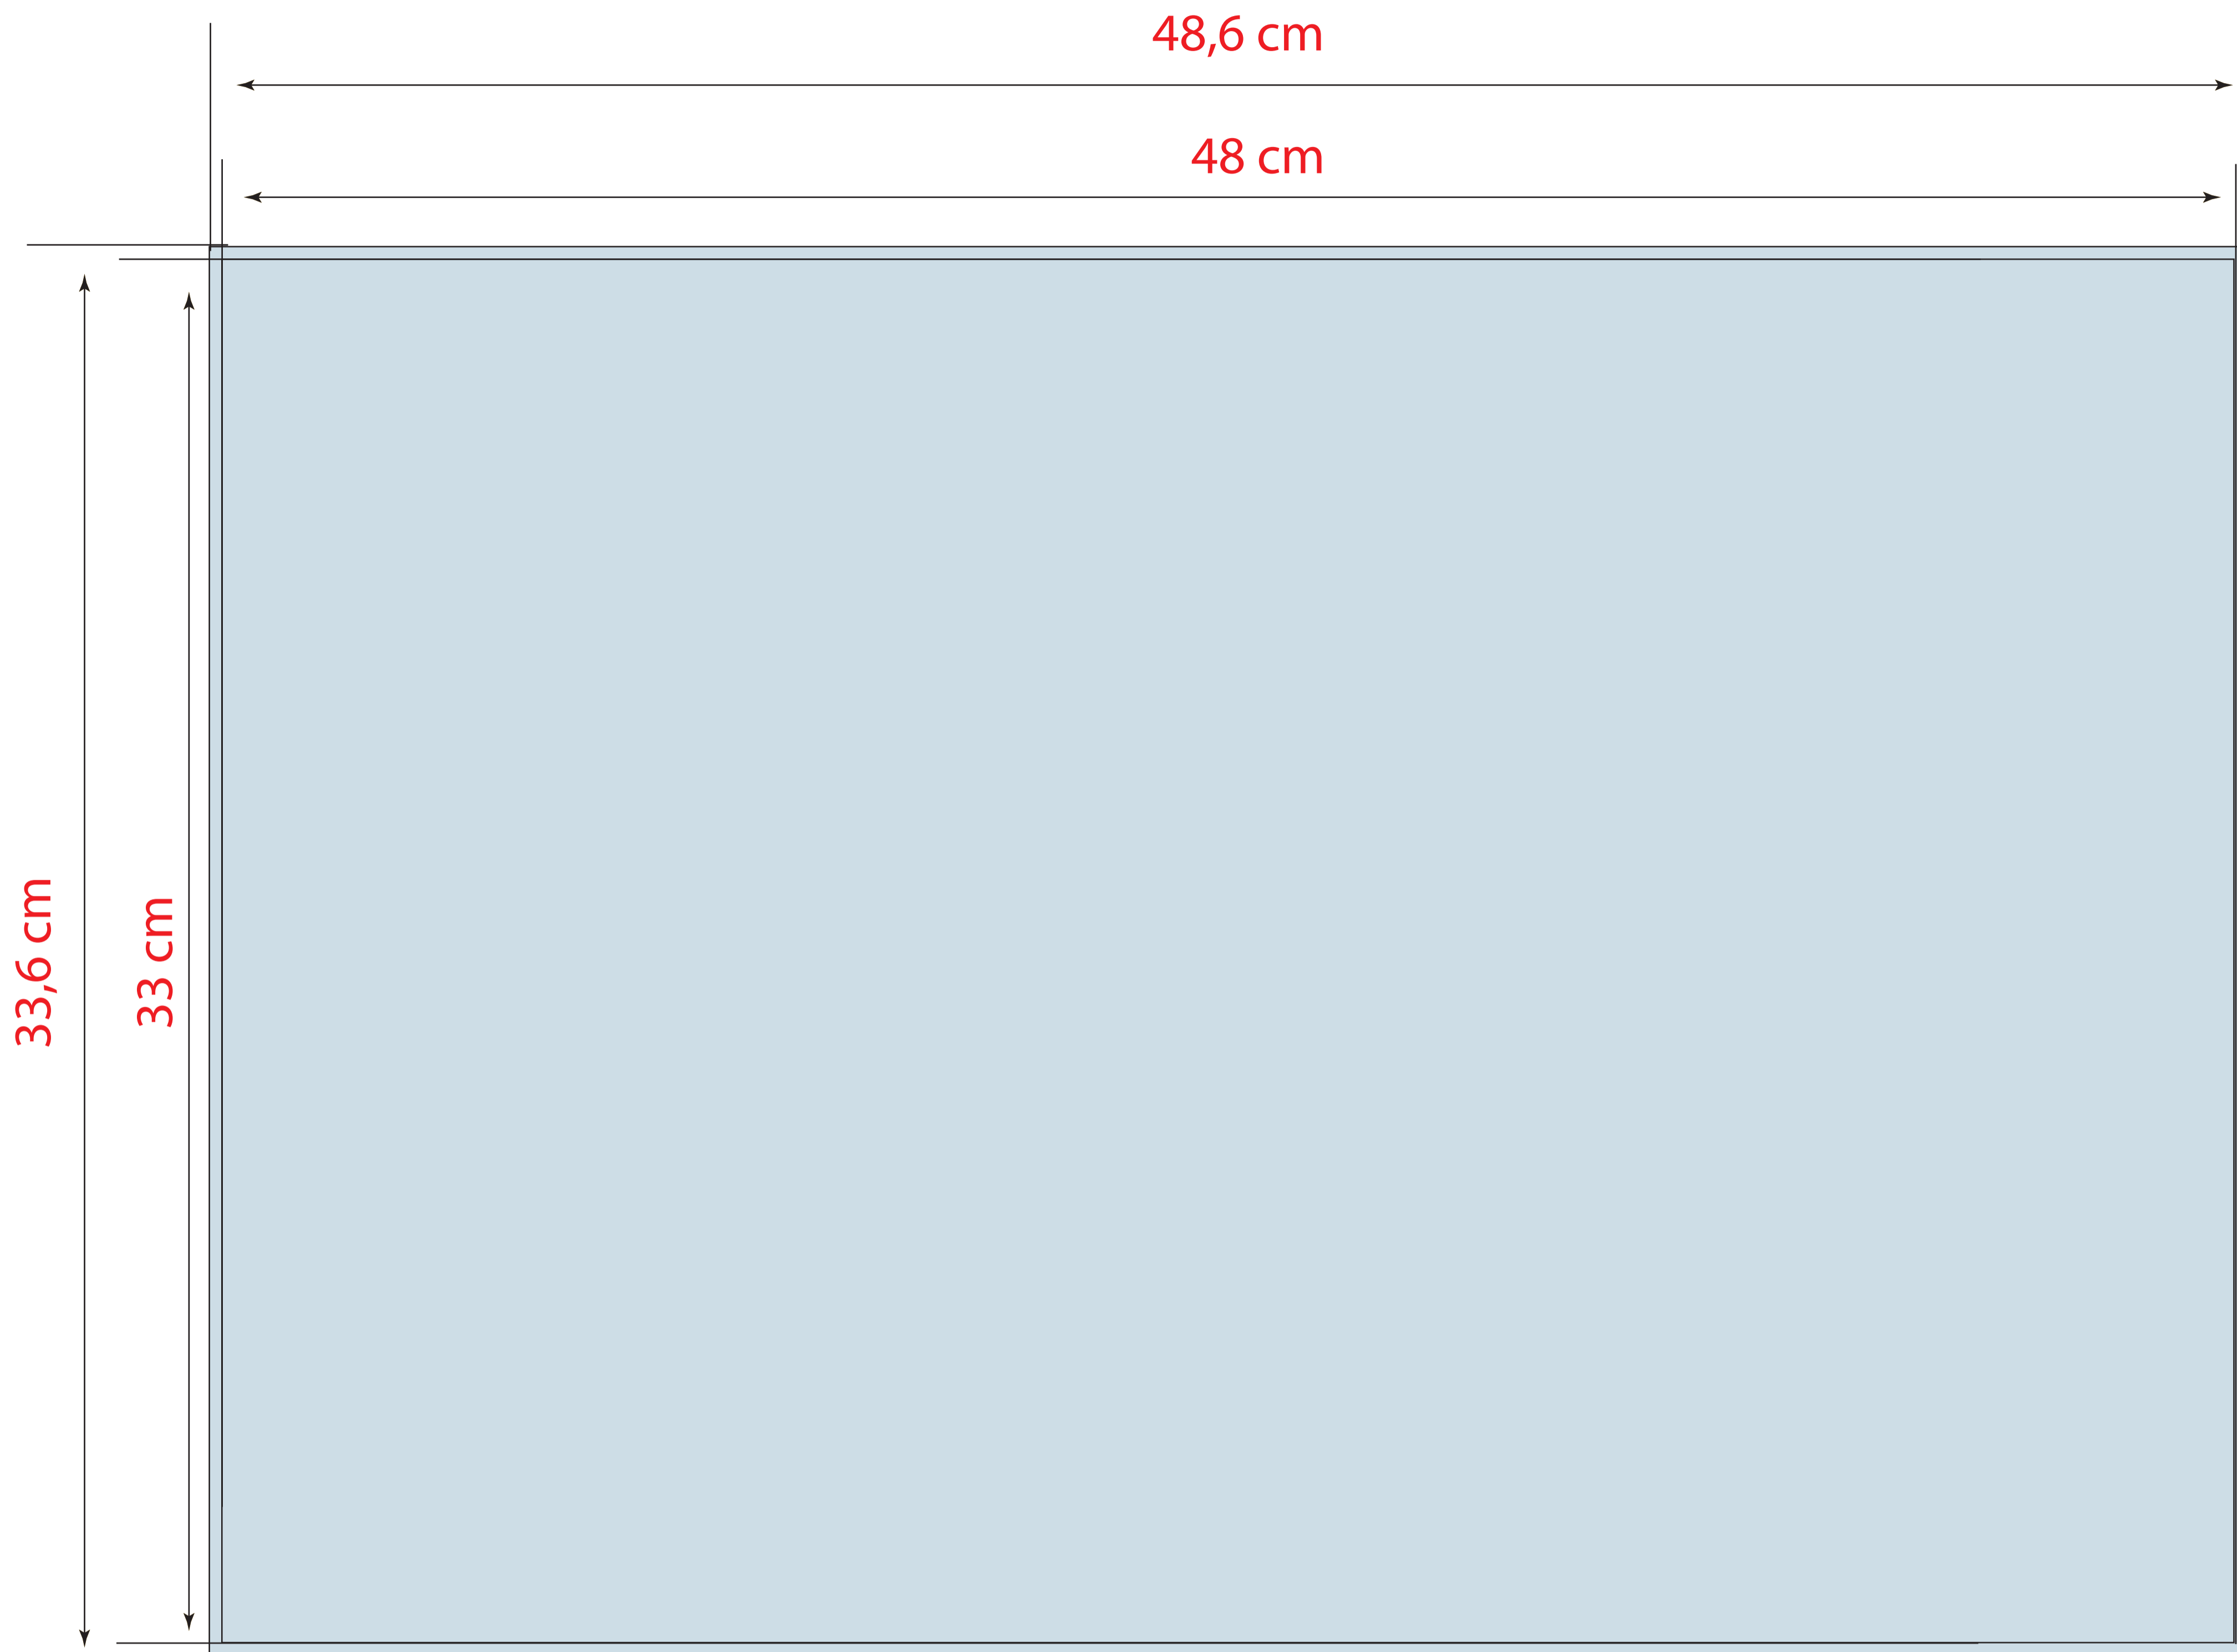

TOVAGLIETTA 48X33 cm

1 colore

2 colori

3 colori

quadricromia

colori pantone

Tipo file: PDF alta risoluzione

JPG - TIFF non inferiore a 300 dpi di risoluzione

Immagini: CMYK (300 dpi)

Testo: Vettoriale (se il testo è nero = 0C 0M 0Y 100K)

Scala Colore: Coated Fogra 27

Colore pantone: Indicare il numero di pantone nelle note di stampa

Abbondanza: 3 mm per lato

Indicatori: solo segni di taglio