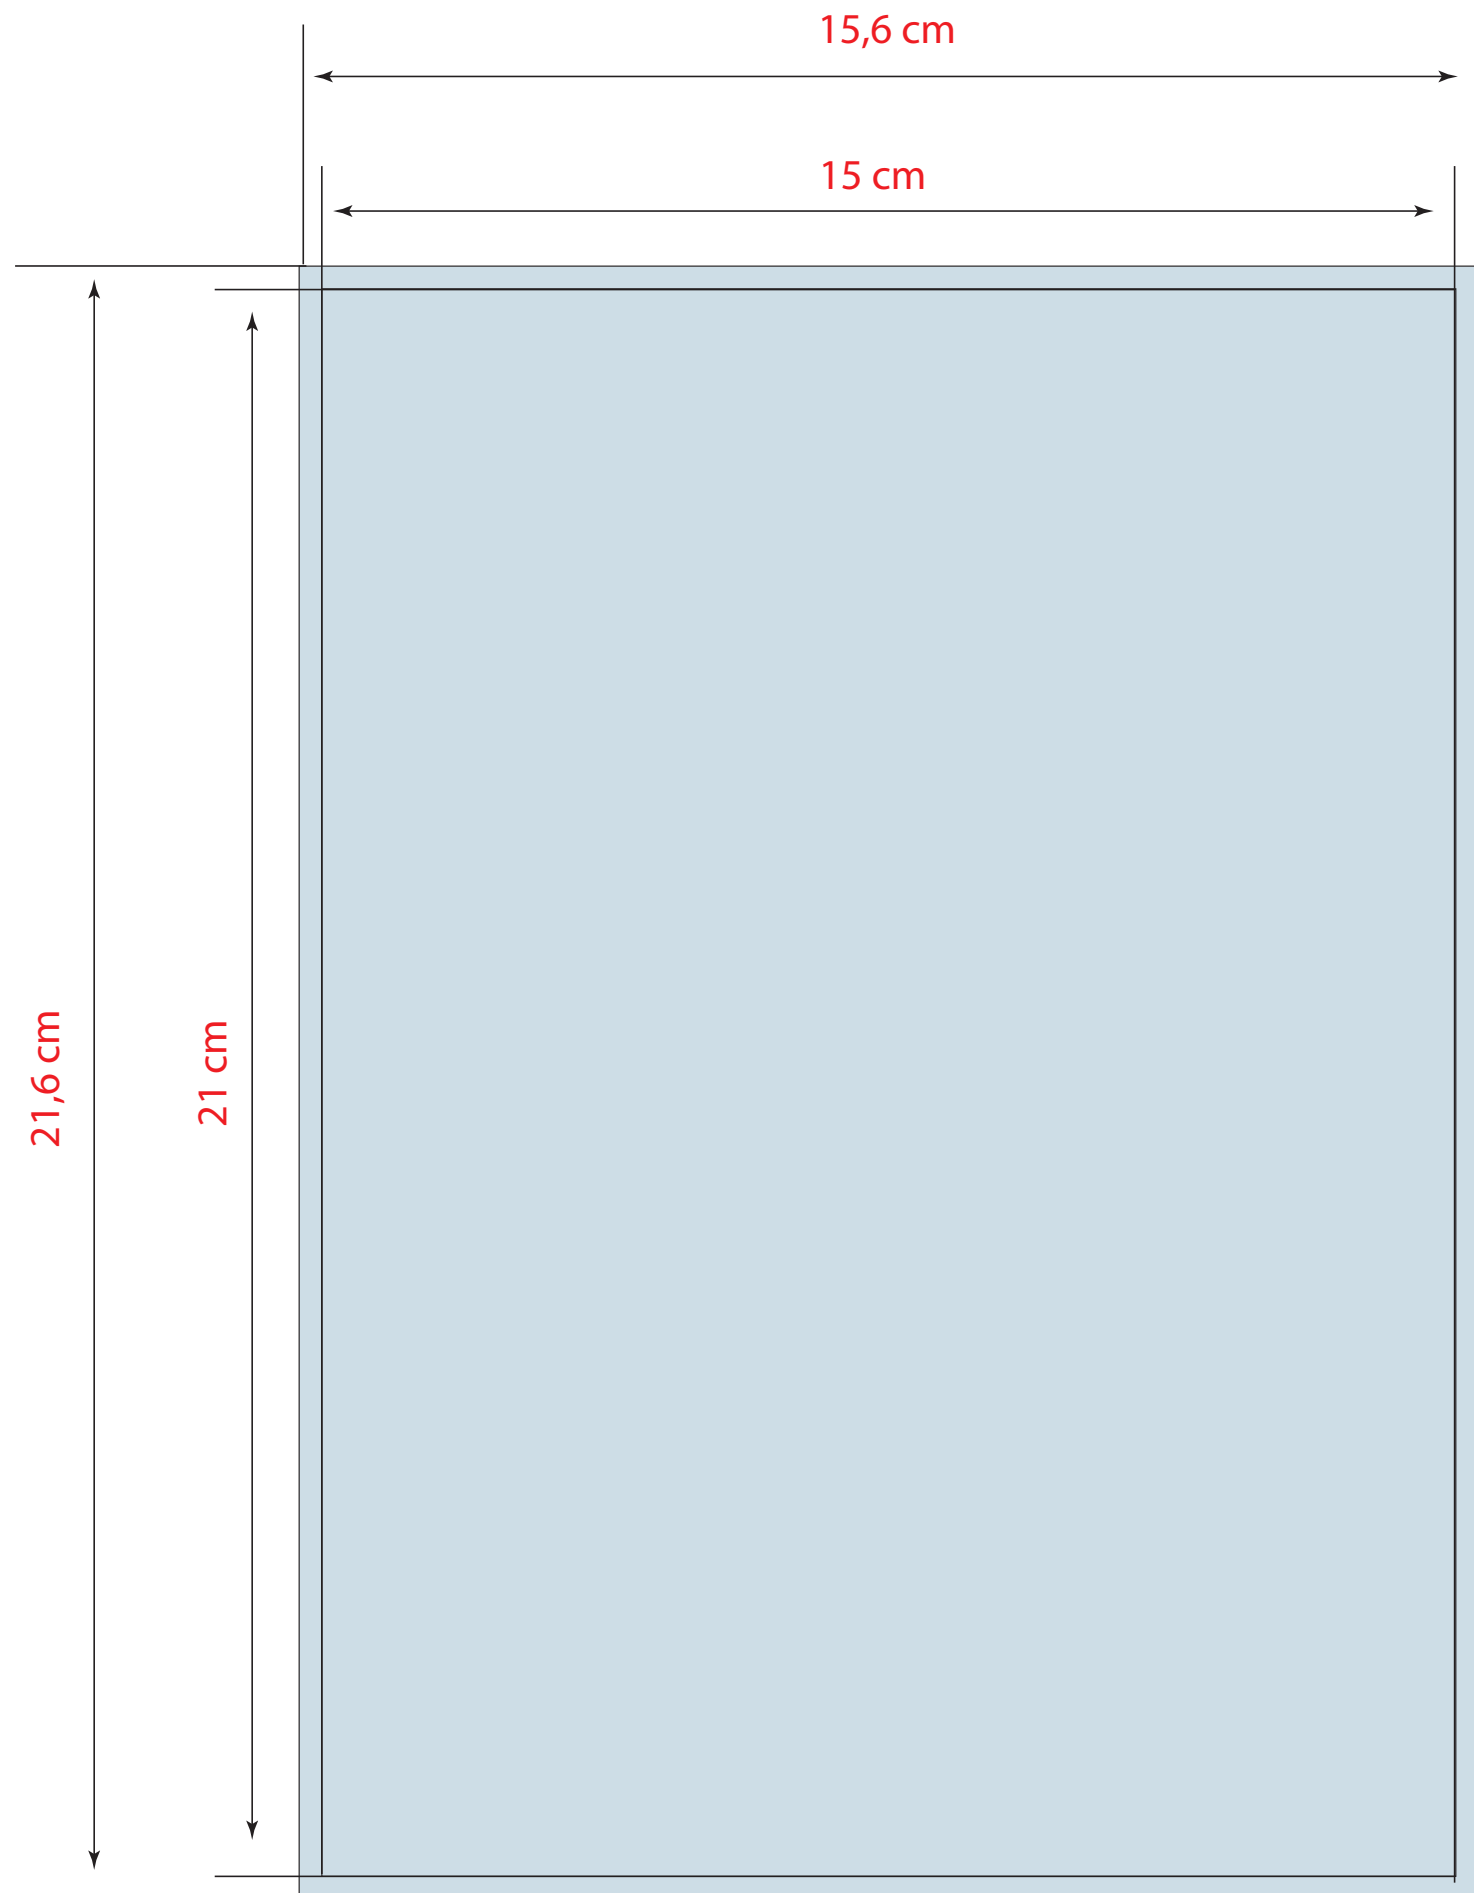

INVITI 15X21 cm

1 colore

2 colori

3 colori

quadricromia

colori pantone

Tipo file: PDF alta risoluzione

JPG - TIFF non inferiore a 300 dpi di risoluzione

Immagini: CMYK (300 dpi)

Testo: Vettoriale (se il testo è nero = 0C 0M 0Y 100K)

Scala Colore: Coated Fogra 27

Colore pantone: Indicare il numero di pantone nelle note di stampa

Abbondanza: 3 mm per lato

Indicatori: solo segni di taglio