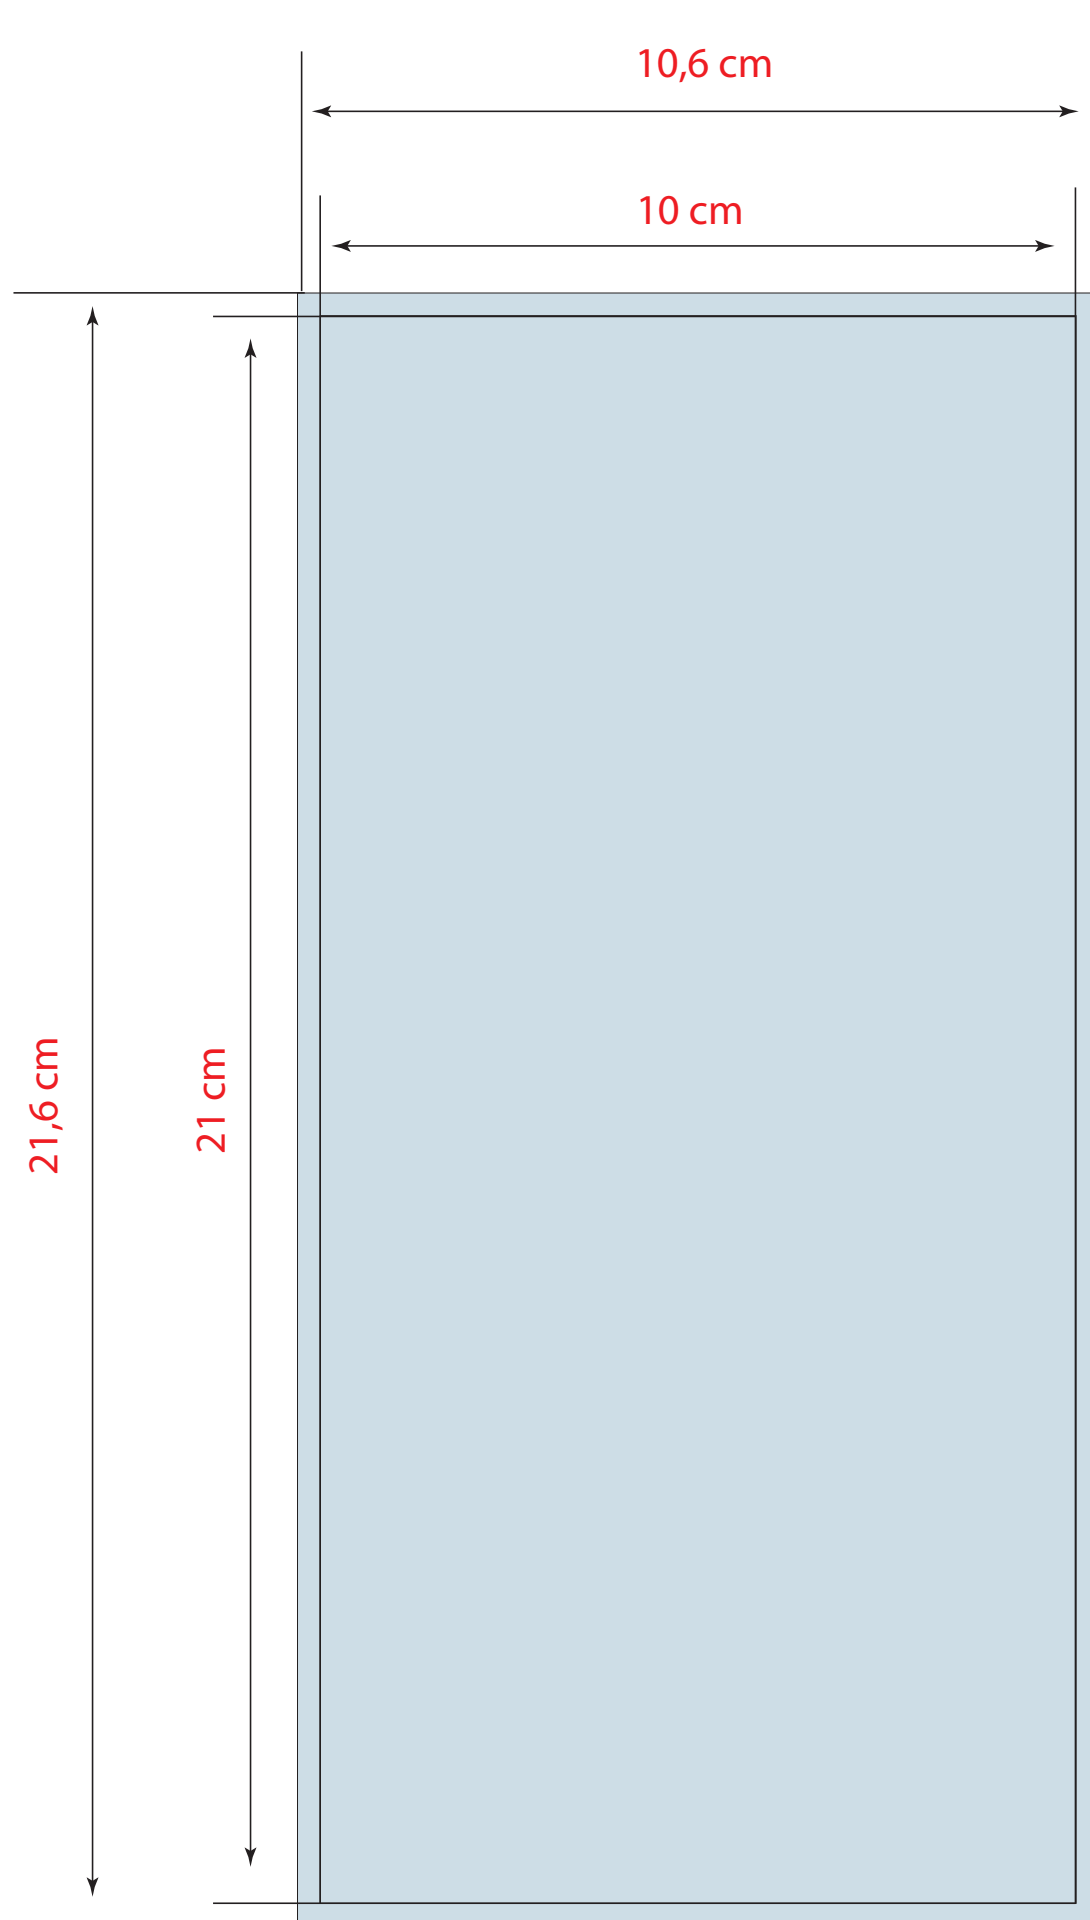

# INVITI 10X21 cm

1 colore

2 colori

3 colori

quadricromia

colori pantone

**Tipo file:** PDF alta risoluzione

JPG - TIFF non inferiore a 300 dpi di risoluzione

**Immagini:** CMYK (300 dpi)

**Testo:** Vettoriale (se il testo è nero = 0C 0M 0Y 100K)

**Scala Colore:** Coated Fogra 27

**Colore pantone:** Indicare il numero di pantone nelle note di stampa

**Abbondanza:** 3 mm per lato

**Indicatori:** solo segni di taglio