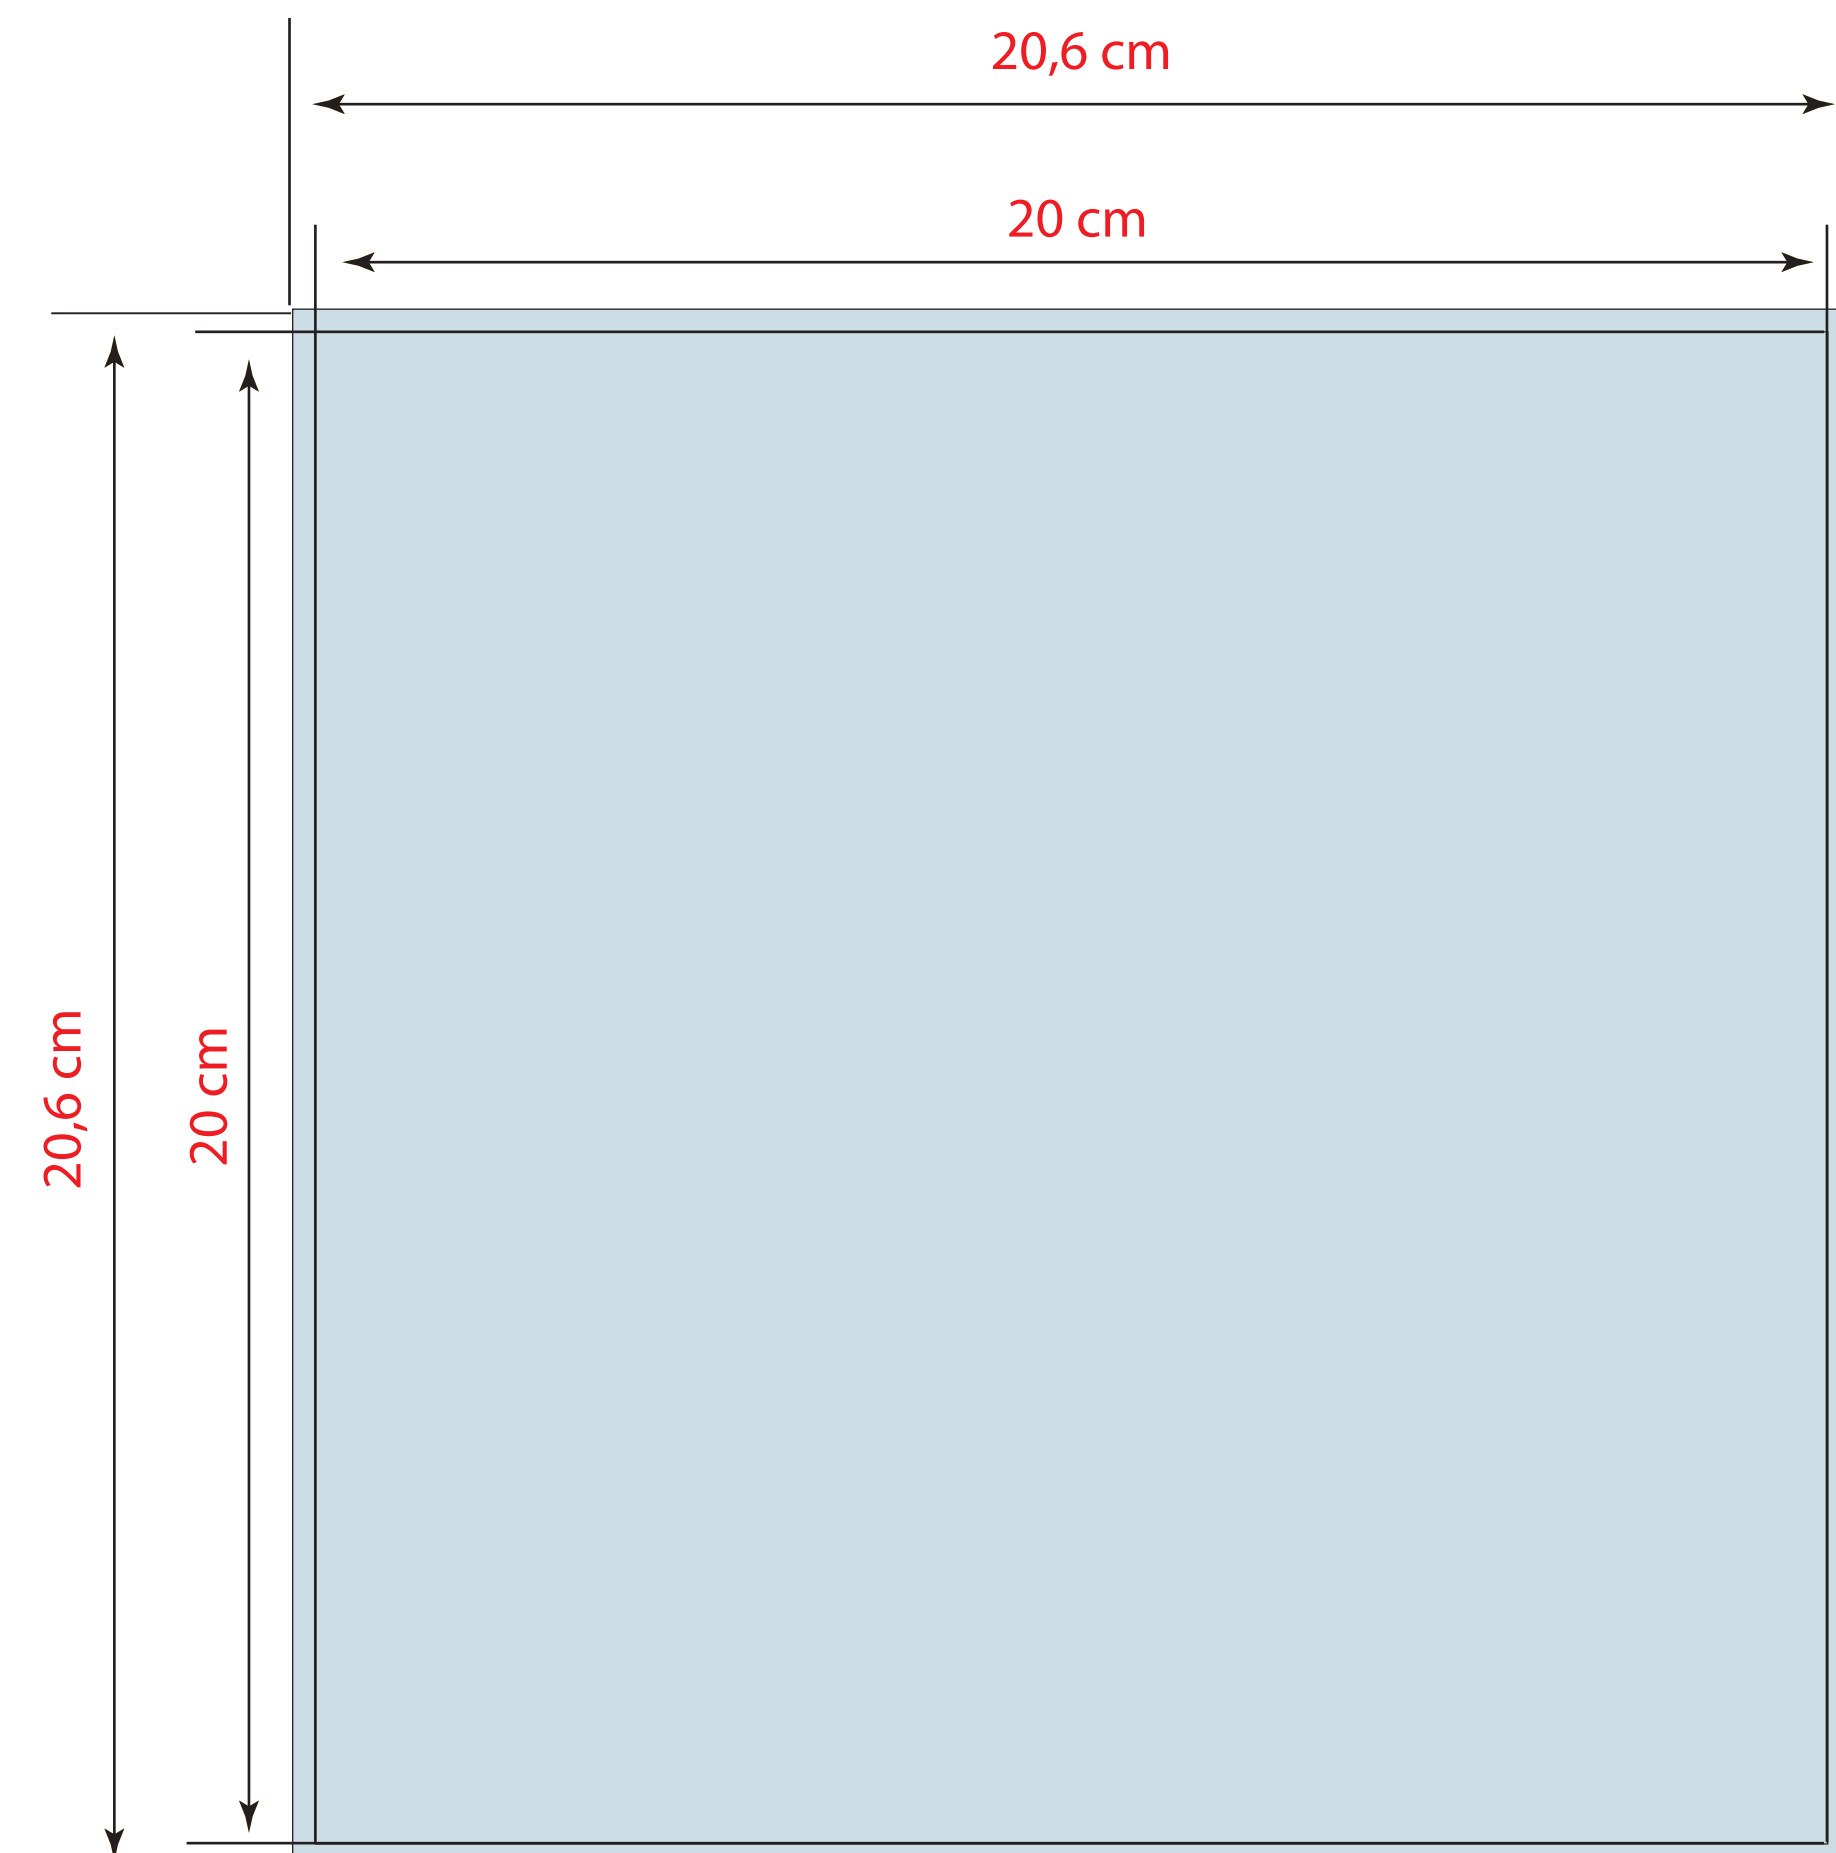

INVITI 20x20 cm

1 colore

2 colori

3 colori

quadricromia

colori pantone

Tipo file: PDF alta risoluzione

JPG - TIFF non inferiore a 300 dpi di risoluzione

Immagini: CMYK (300 dpi)

Testo: Vettoriale (se il testo è nero = 0C 0M 0Y 100K)

Scala Colore: Coated Fogra 27

Colore pantone: Indicare il numero di pantone nelle note di stampa

Abbondanza: 3 mm per lato

Indicatori: solo segni di taglio