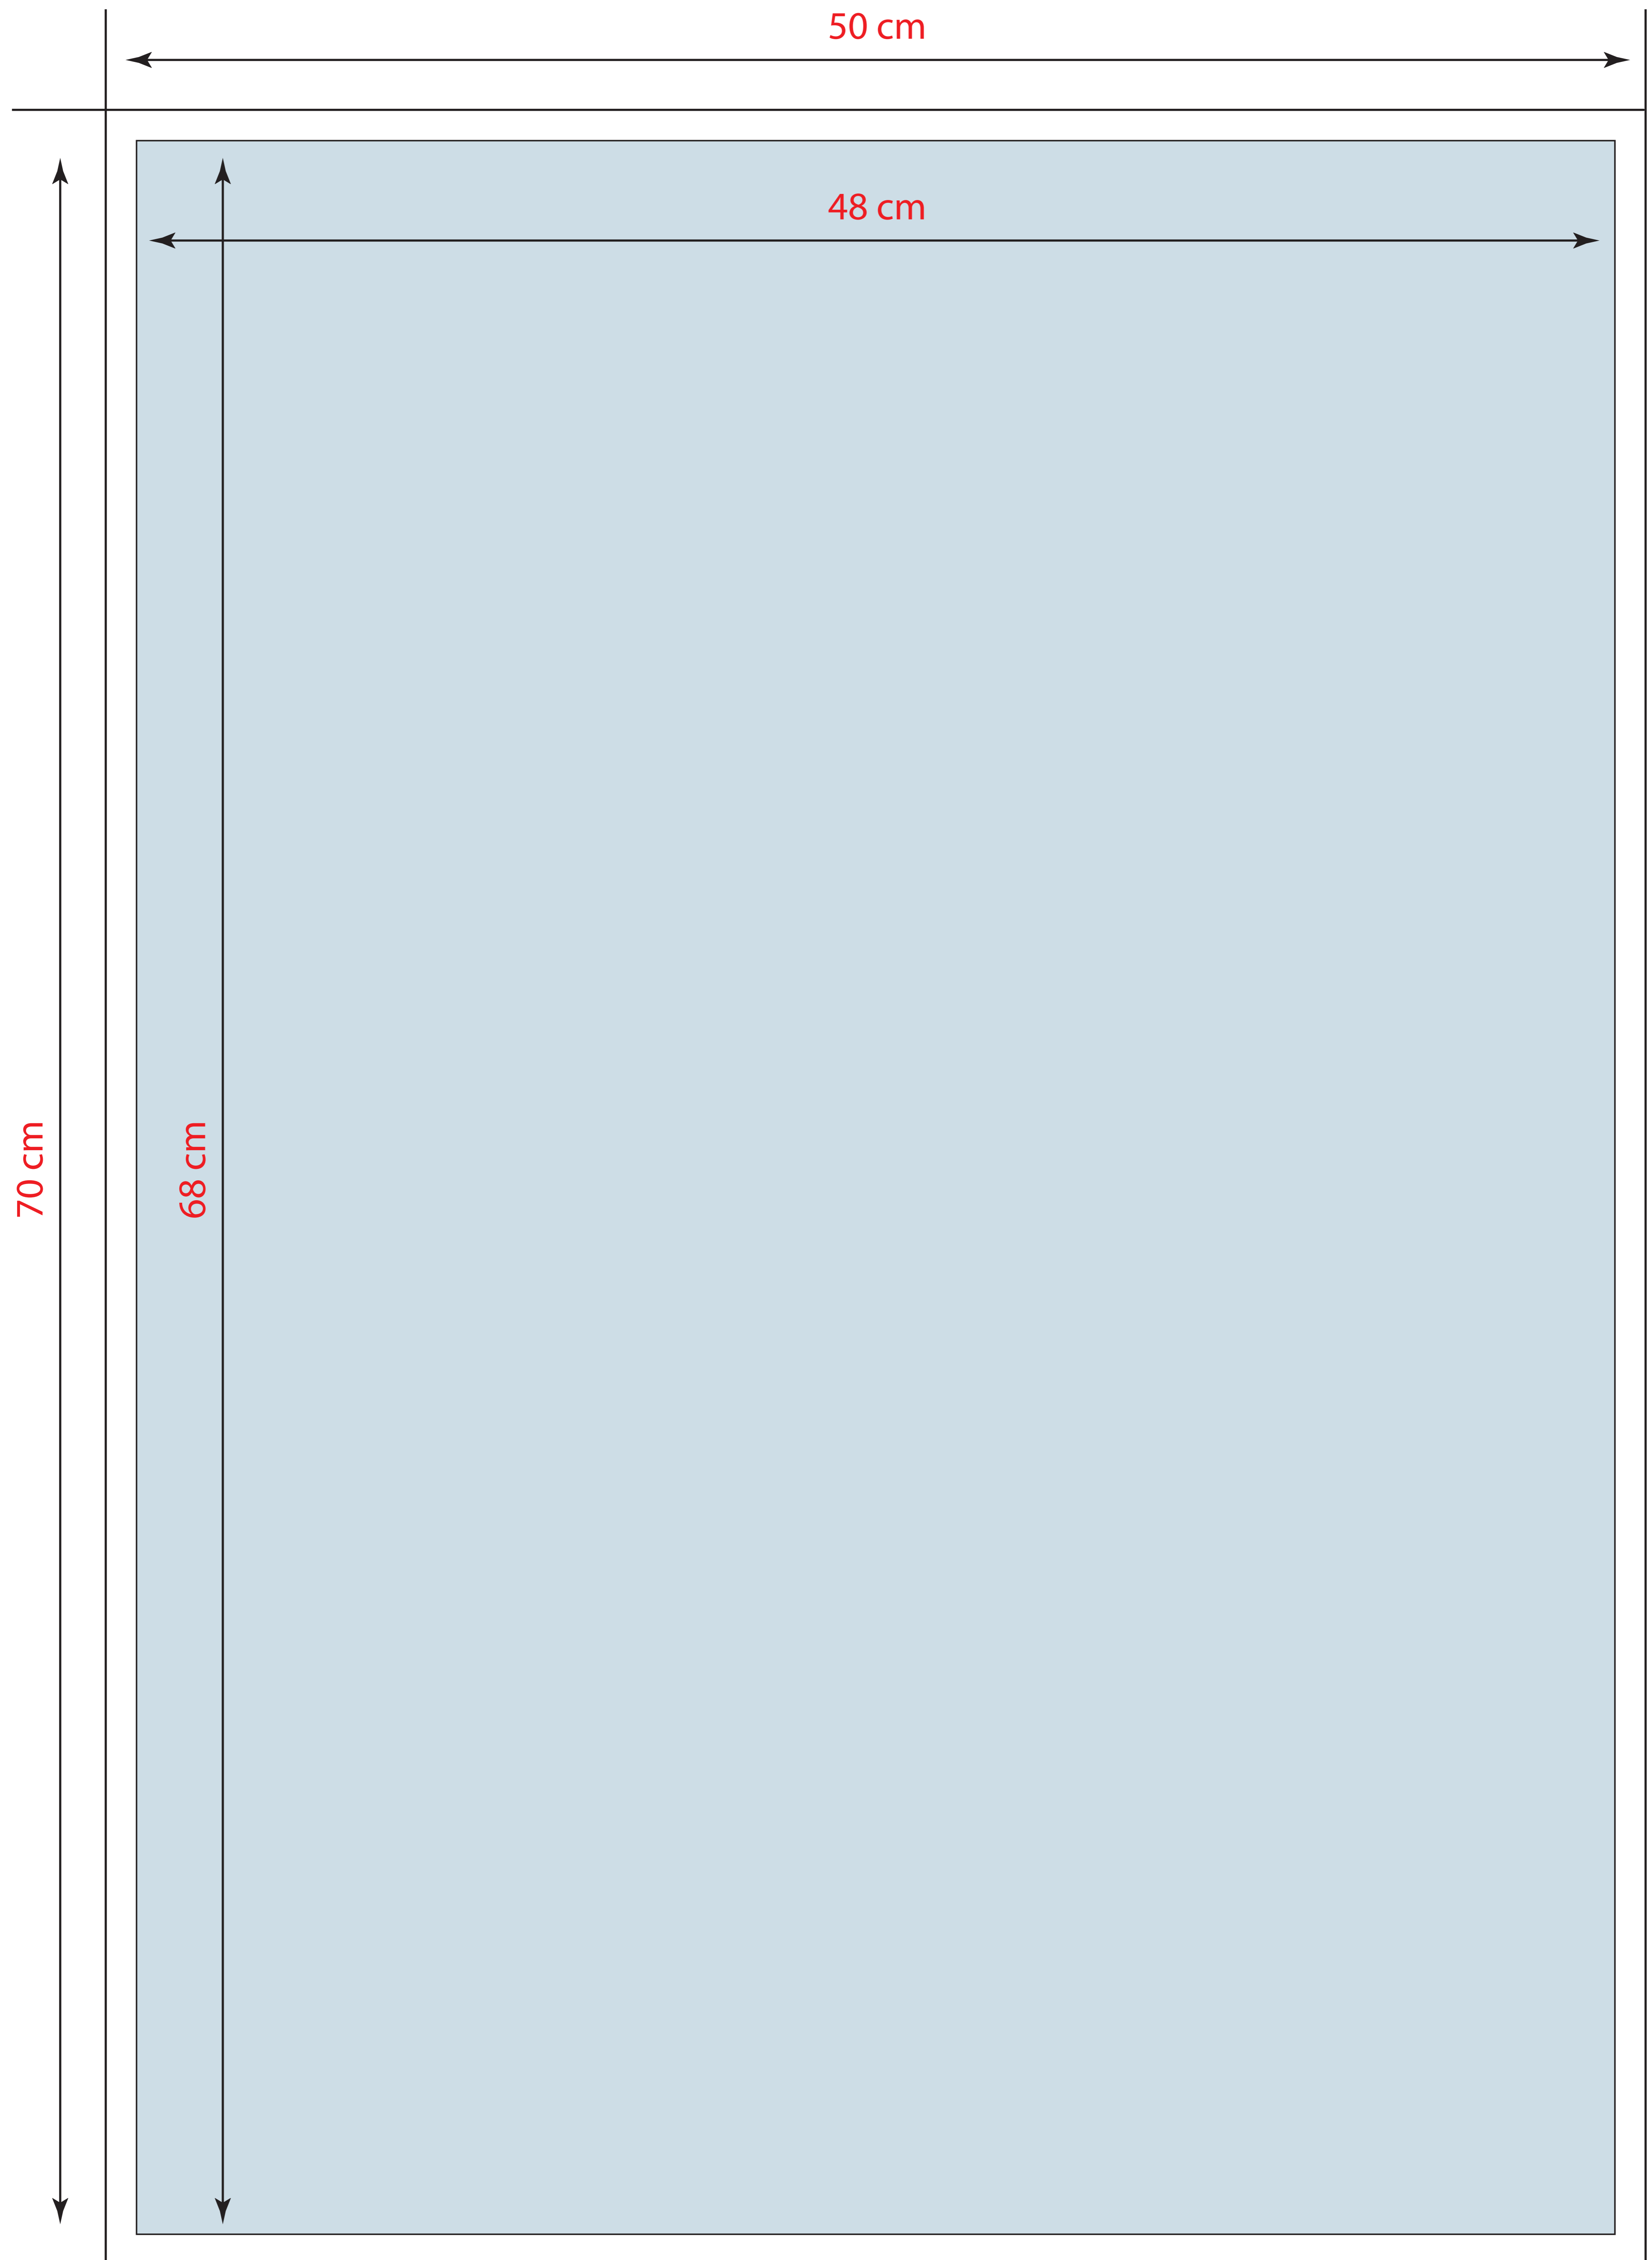

MANIFESTO 50X70 cm

1 colore

2 colori

3 colori

quadricromia

colori pantone

Tipo file: PDF alta risoluzione
JPG - TIFF non inferiore a 300 dpi di risoluzione

Immagini: CMYK (300 dpi)

Testo: Vettoriale (se il testo è nero = 0C 0M 0Y 100K)

Scala Colore: Coated Fogra 27

Colore pantone: Indicare il numero di pantone nelle note di stampa

Indicatori: solo segni di taglio

Area di stampa: 48x68 cm