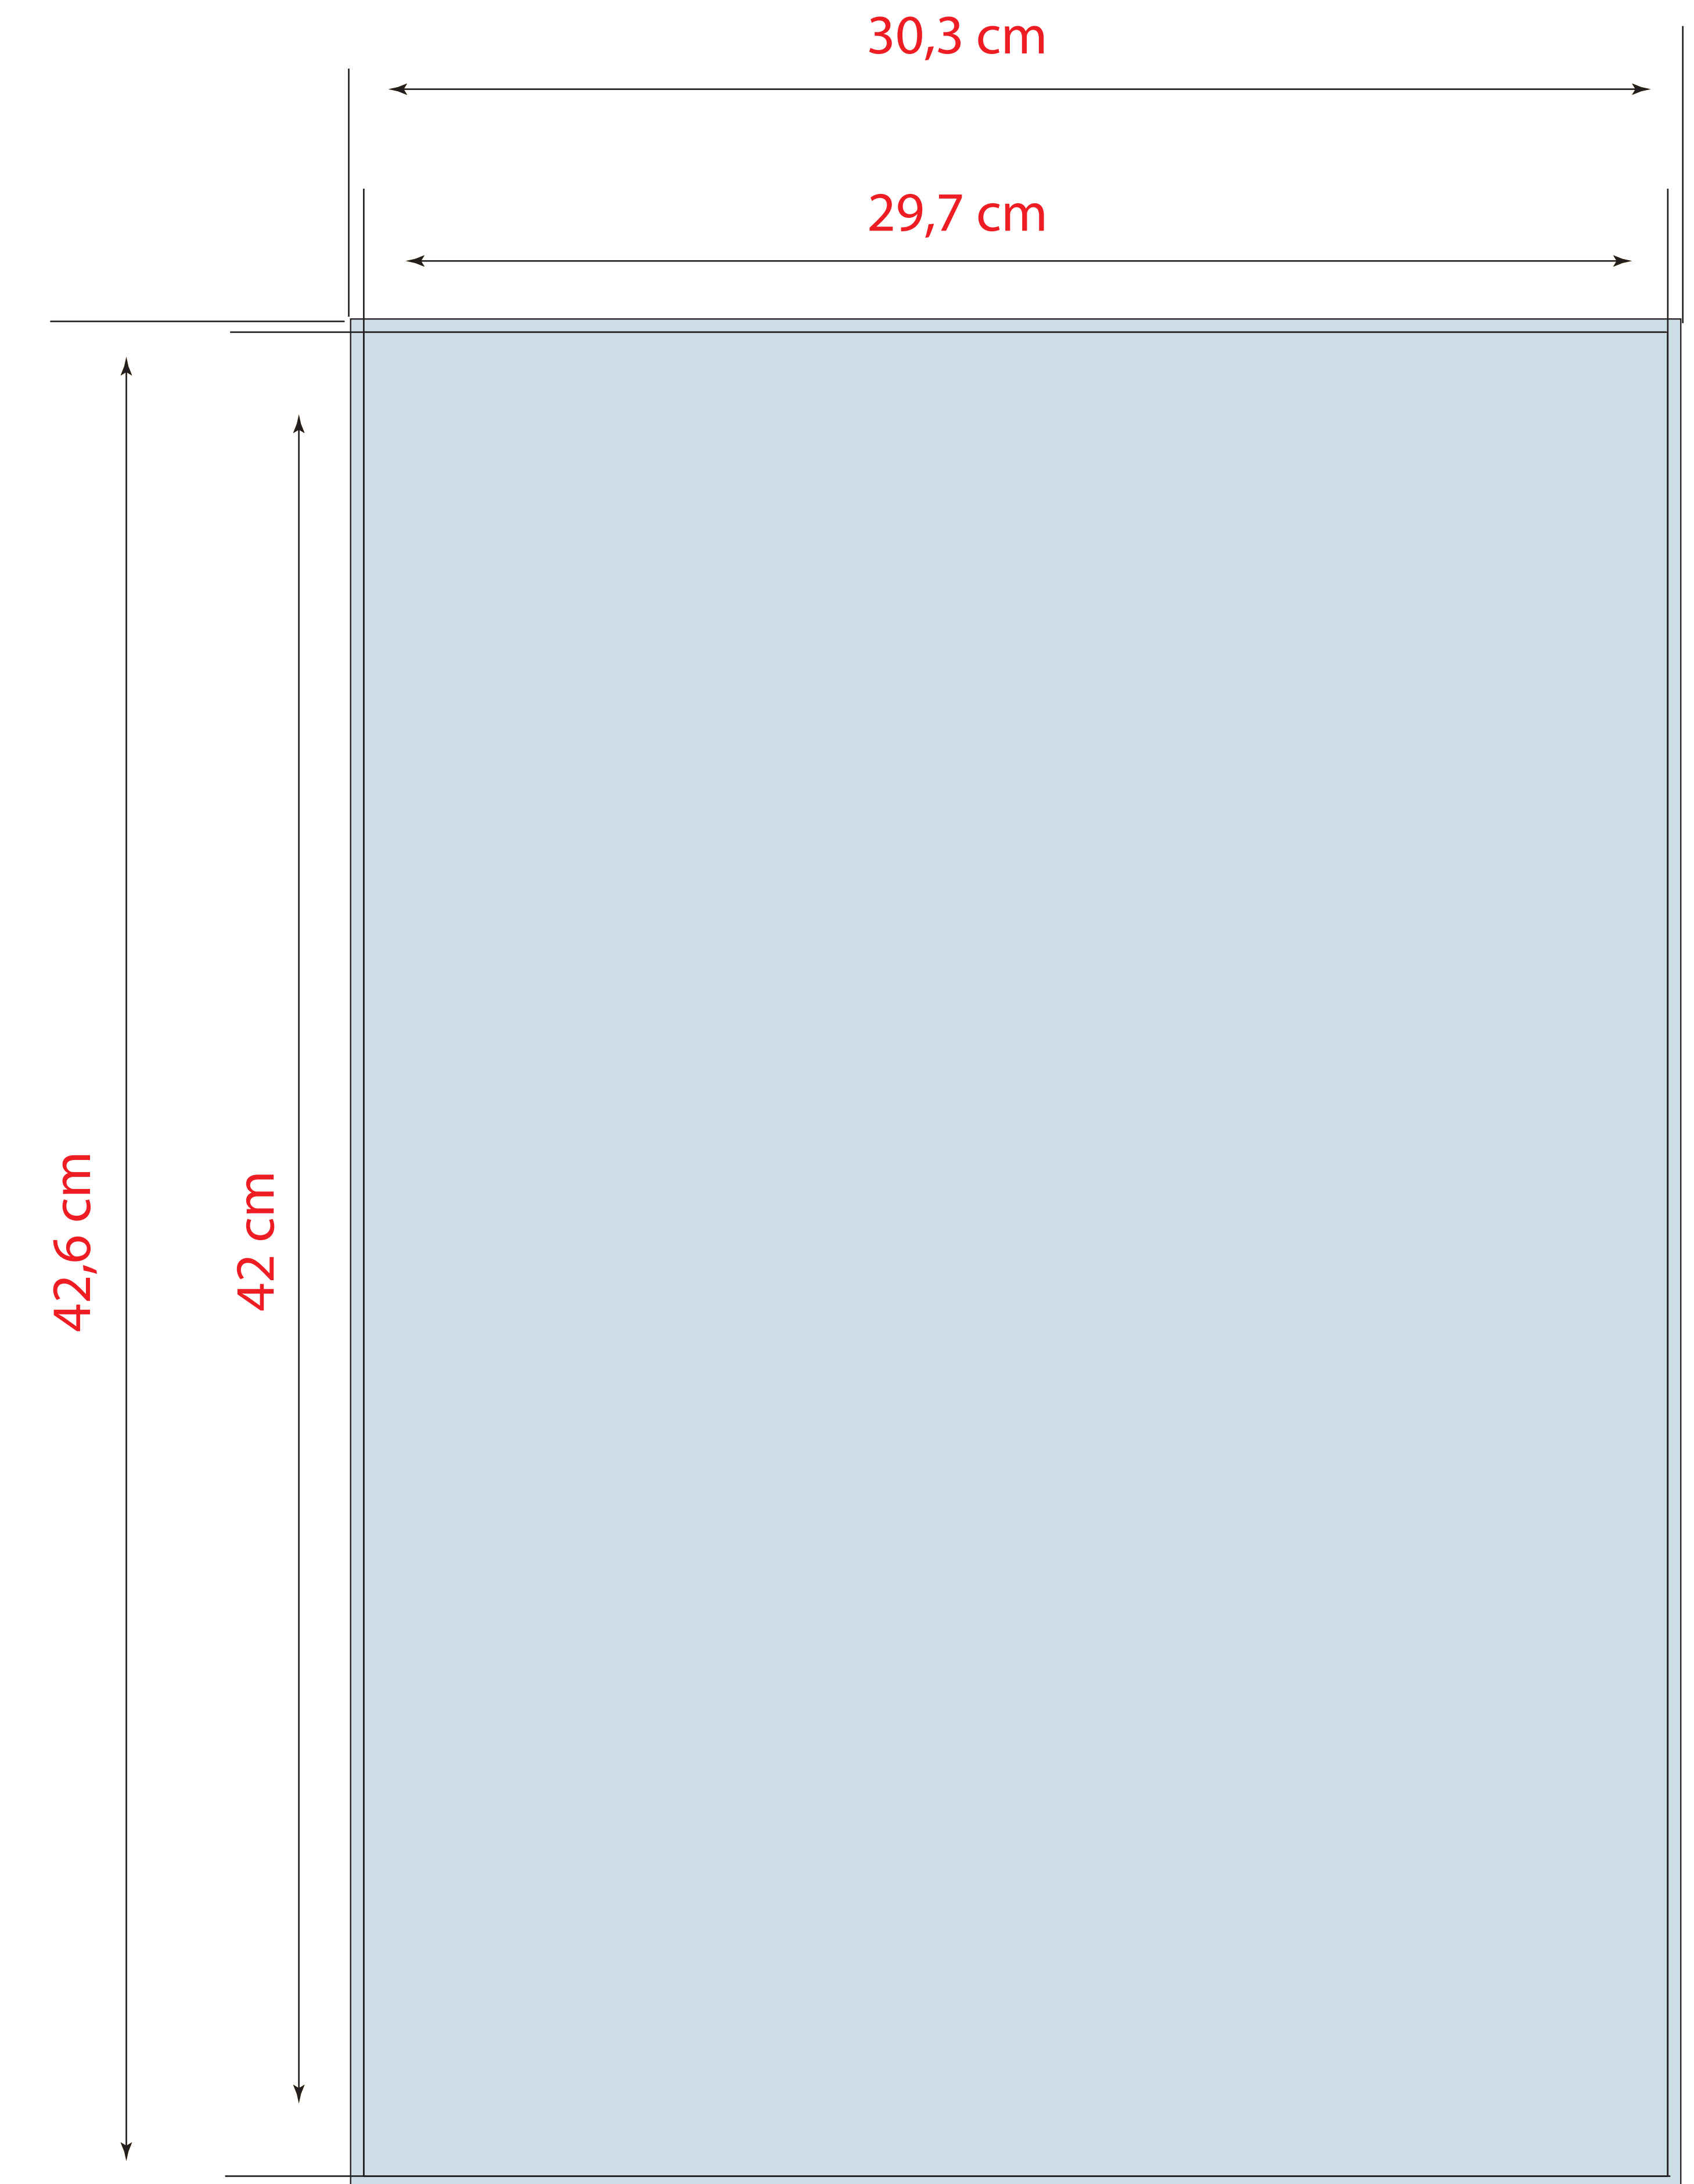

# LOCANDINA 29,7X42 cm

1 colore

2 colori

3 colori

quadricromia

colori pantone

**Tipo file:** PDF alta risoluzione  
JPG - TIFF non inferiore a 300 dpi di risoluzione

**Immagini:** CMYK (300 dpi)

**Testo:** Vettoriale (se il testo è nero = 0C 0M 0Y 100K)

**Scala Colore:** Coated Fogra 27

**Colore pantone:** Indicare il numero di pantone nelle note di stampa

**Abbondanza:** 3 mm per lato

**Indicatori:** solo segni di taglio