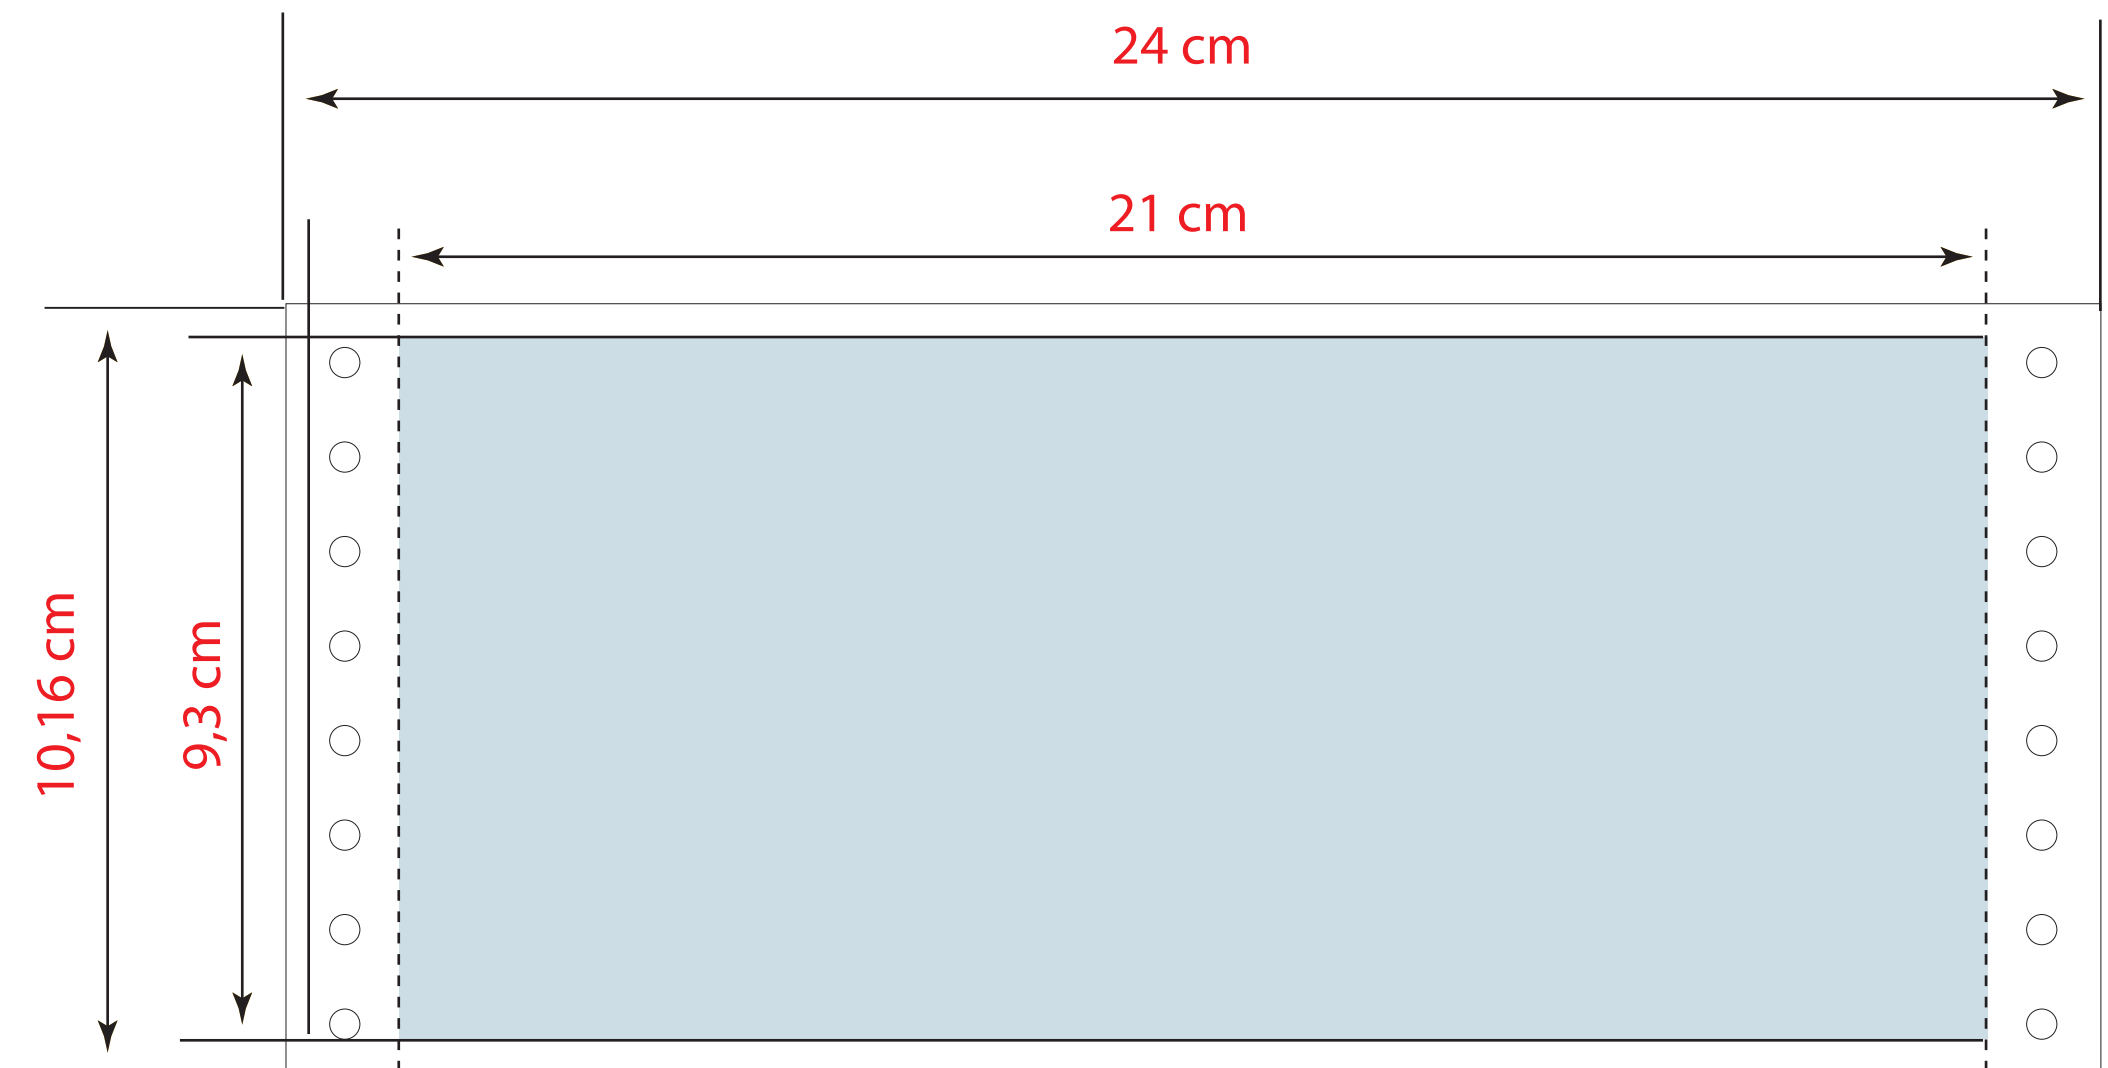

## MODULI CONTINUI 4''

1 colore

2 colori

3 colori

quadricromia

colori pantone

**Tipo file:** PDF alta risoluzione

JPG - TIFF non inferiore a 300 dpi di risoluzione

**Immagini:** CMYK (300 dpi)

**Testo:** Vettoriale (se il testo è nero = 0C 0M 0Y 100K)

**Scala Colore:** Coated Fogra 27

**Colore pantone:** Indicare il numero di pantone nelle note di stampa

**Indicatori:** solo segni di taglio

**Area di stampa:** 21x9,3 cm