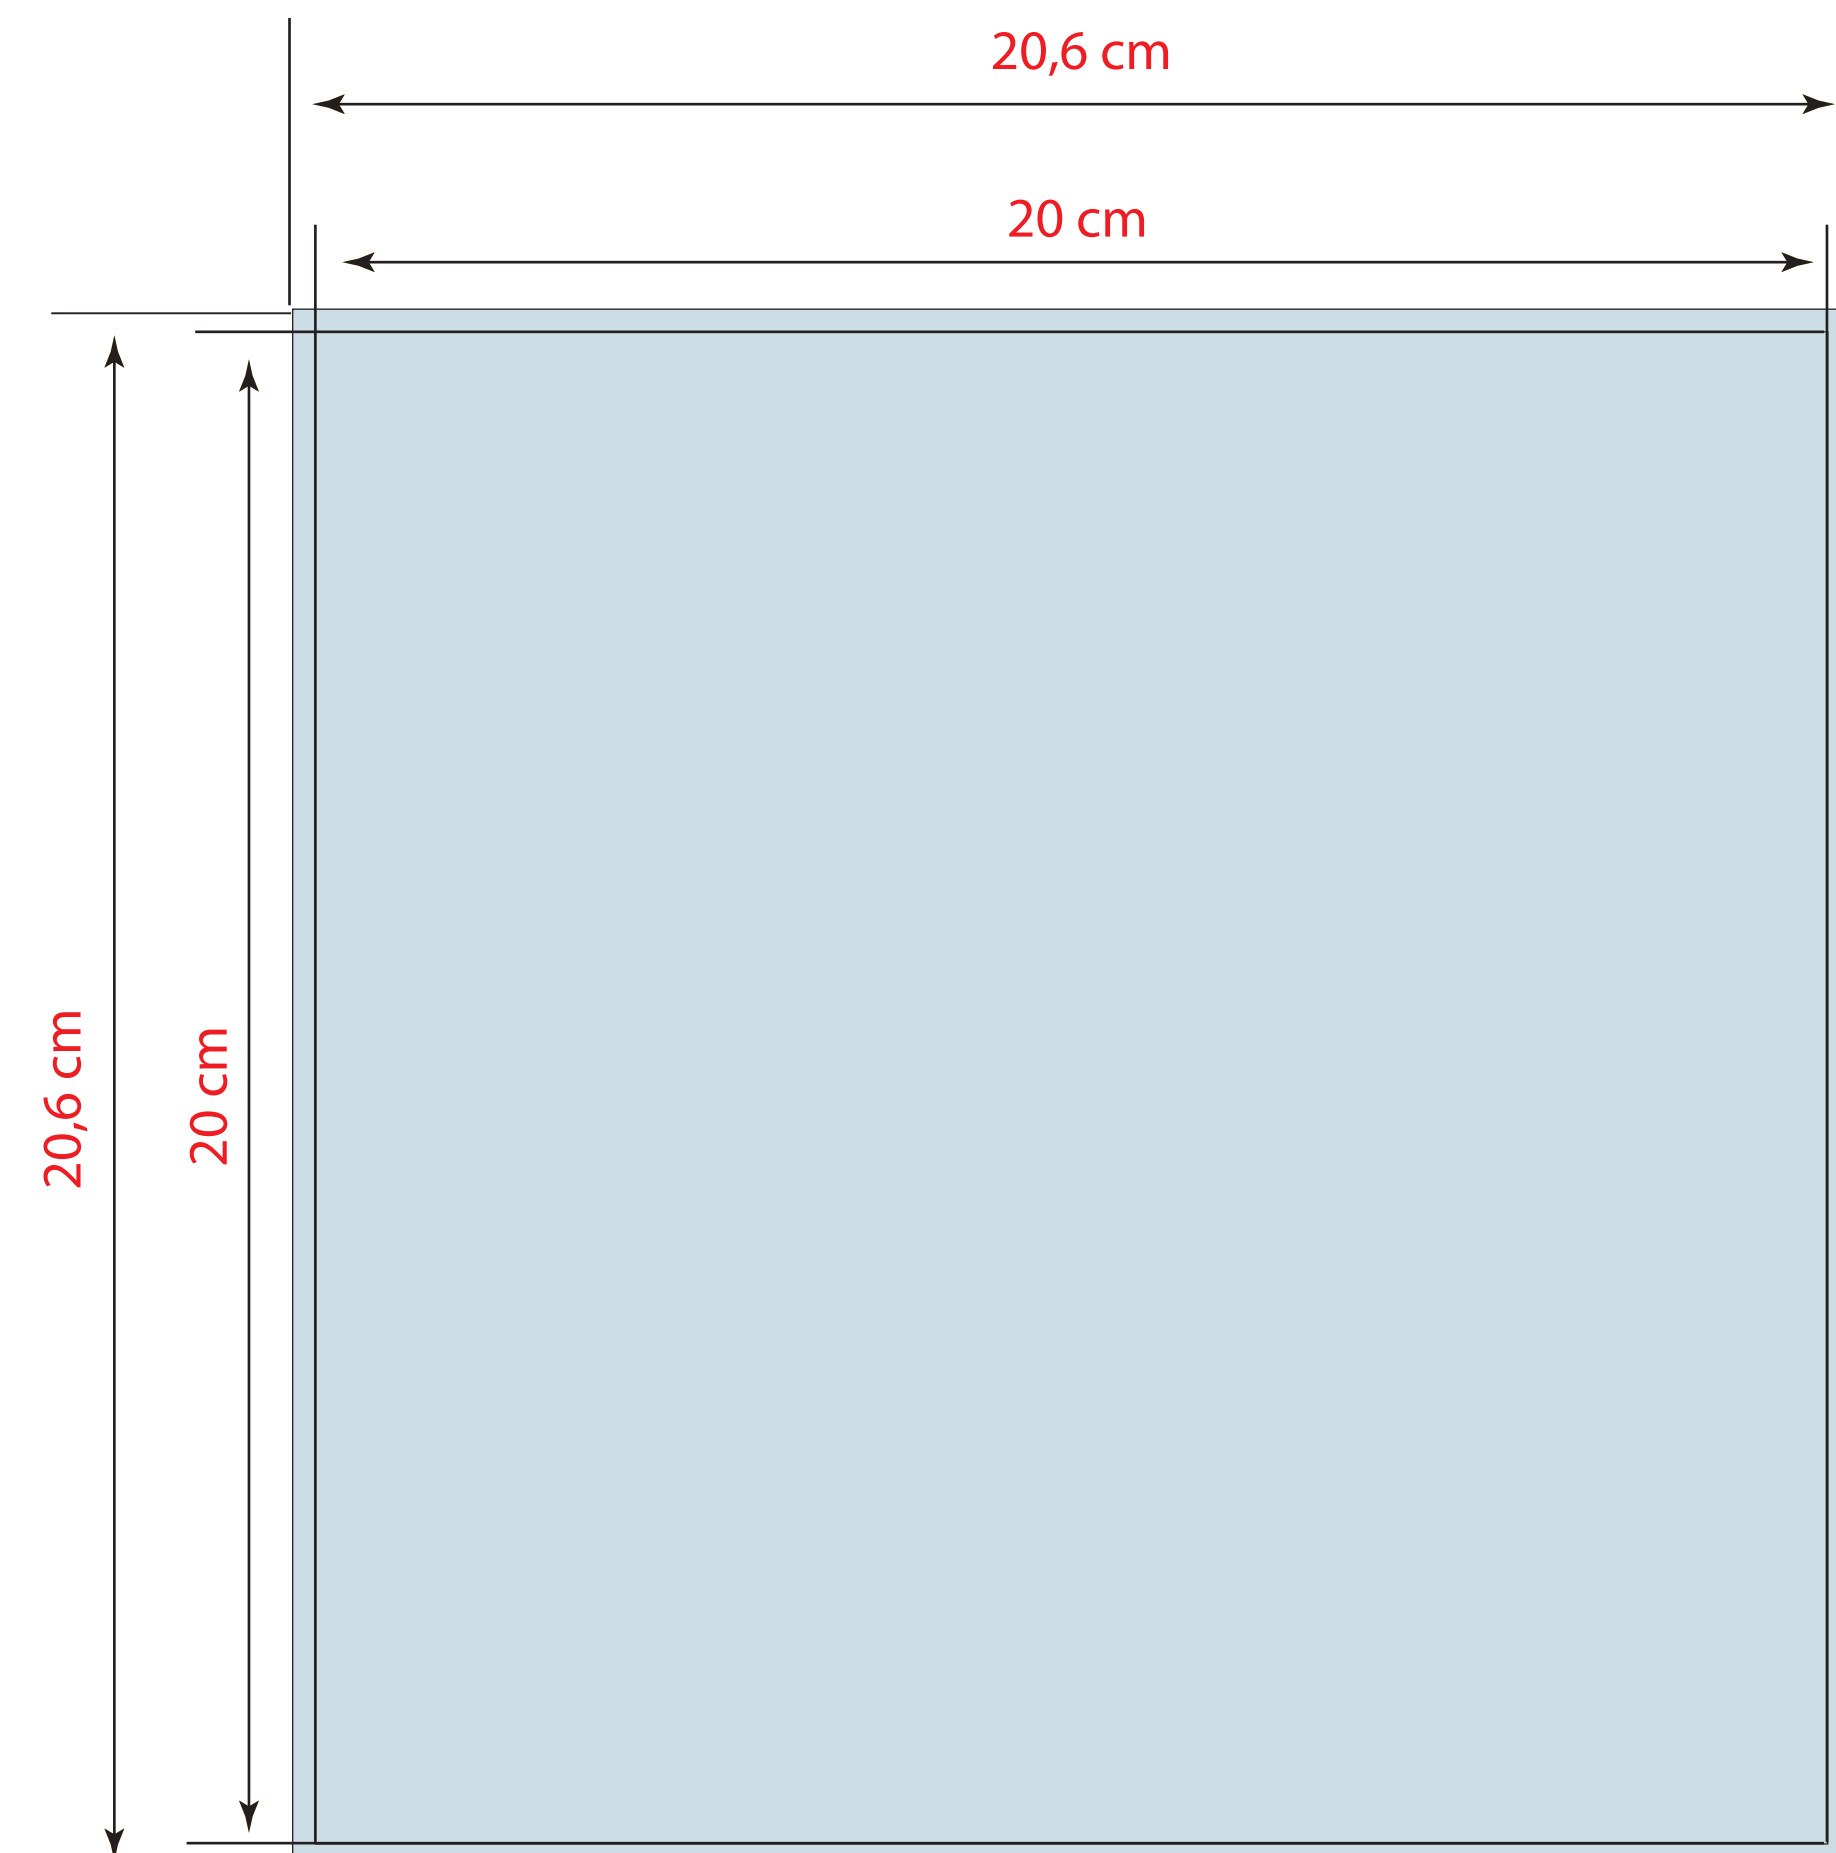

ADESIVI 20x20 cm

1 colore

2 colori

3 colori

quadricromia

colori pantone

Tipo file: PDF alta risoluzione

JPG - TIFF non inferiore a 300 dpi di risoluzione

Immagini: CMYK (300 dpi)

Testo: Vettoriale (se il testo è nero = 0C 0M 0Y 100K)

Scala Colore: Coated Fogra 27

Colore pantone: Indicare il numero di pantone nelle note di stampa

Abbondanza: 3 mm per lato

Indicatori: solo segni di taglio