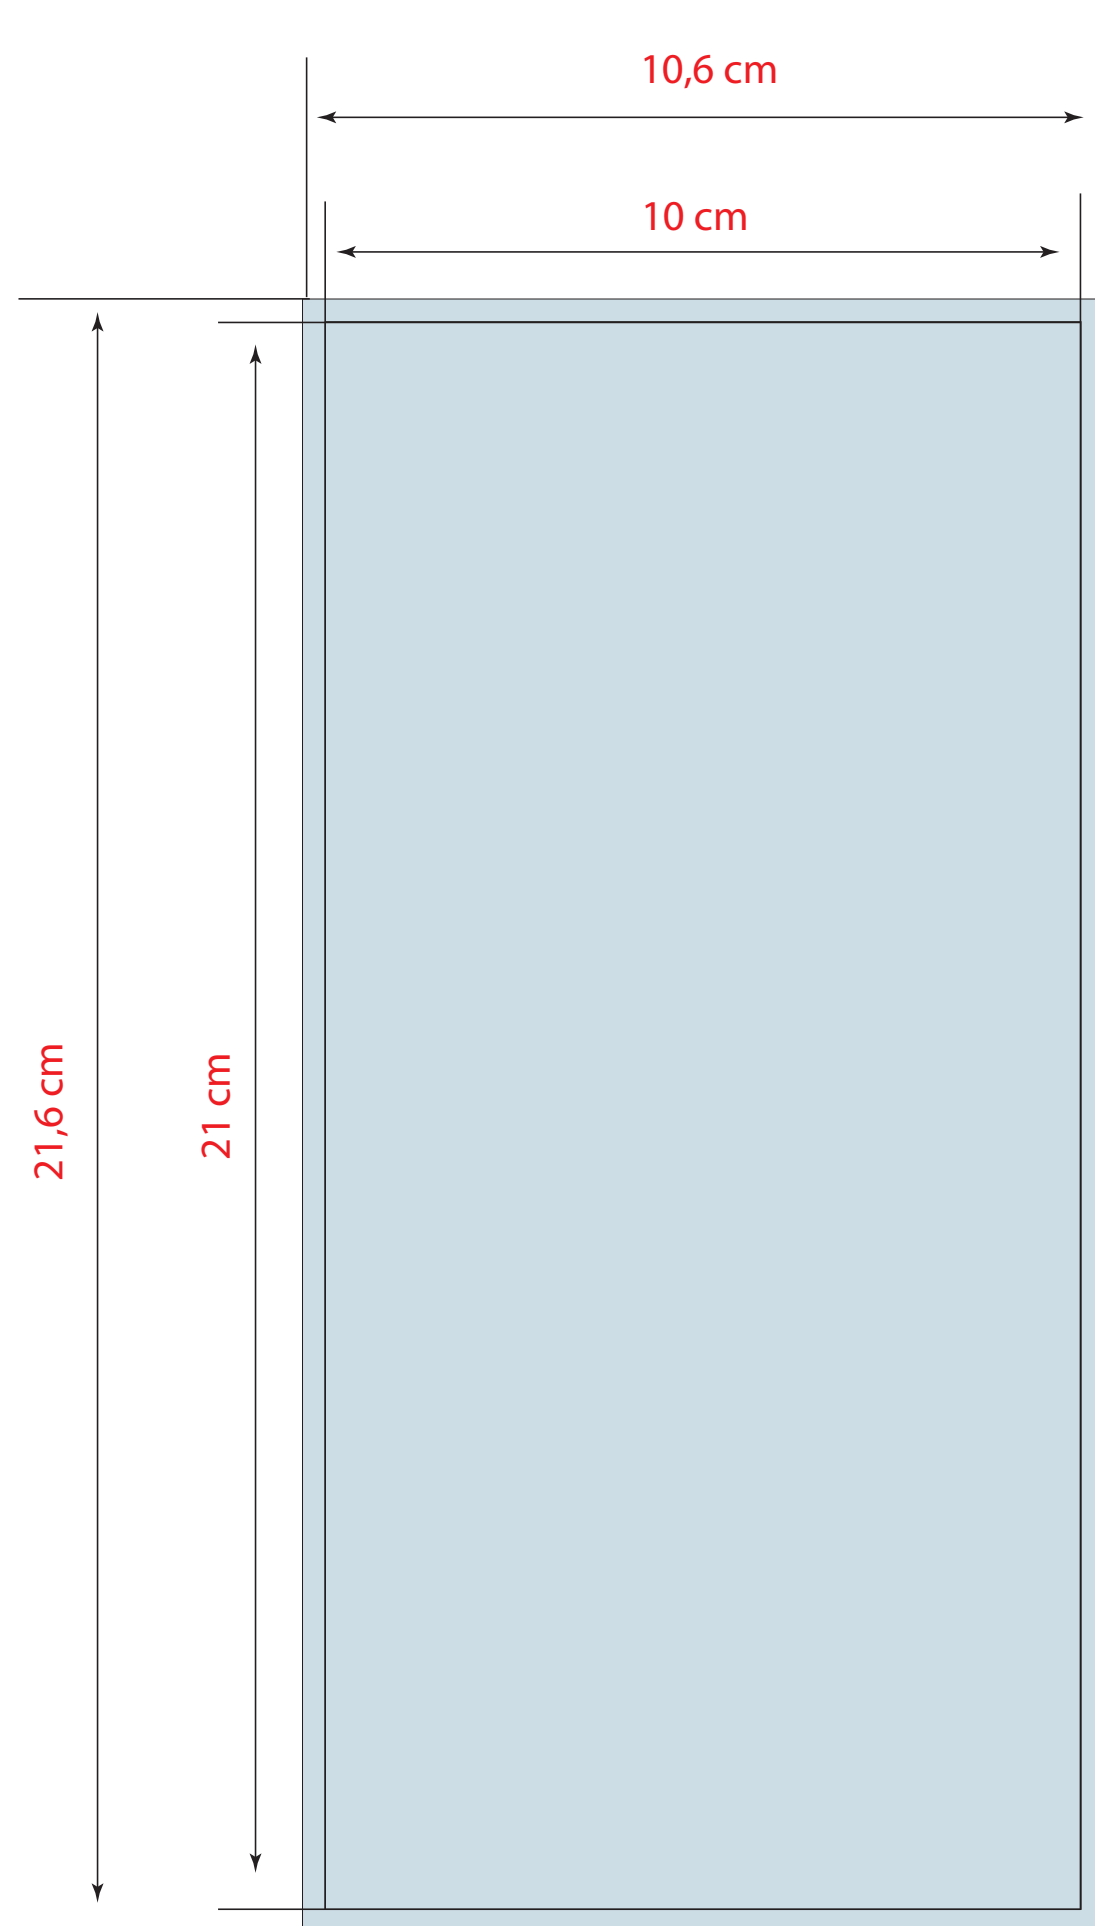

# ADESIVI 10X21 cm

1 colore

2 colori

3 colori

quadricromia

colori pantone

**Tipo file:** PDF alta risoluzione

JPG - TIFF non inferiore a 300 dpi di risoluzione

**Immagini:** CMYK (300 dpi)

**Testo:** Vettoriale (se il testo è nero = 0C 0M 0Y 100K)

**Scala Colore:** Coated Fogra 27

**Colore pantone:** Indicare il numero di pantone nelle note di stampa

**Abbondanza:** 3 mm per lato

**Indicatori:** solo segni di taglio