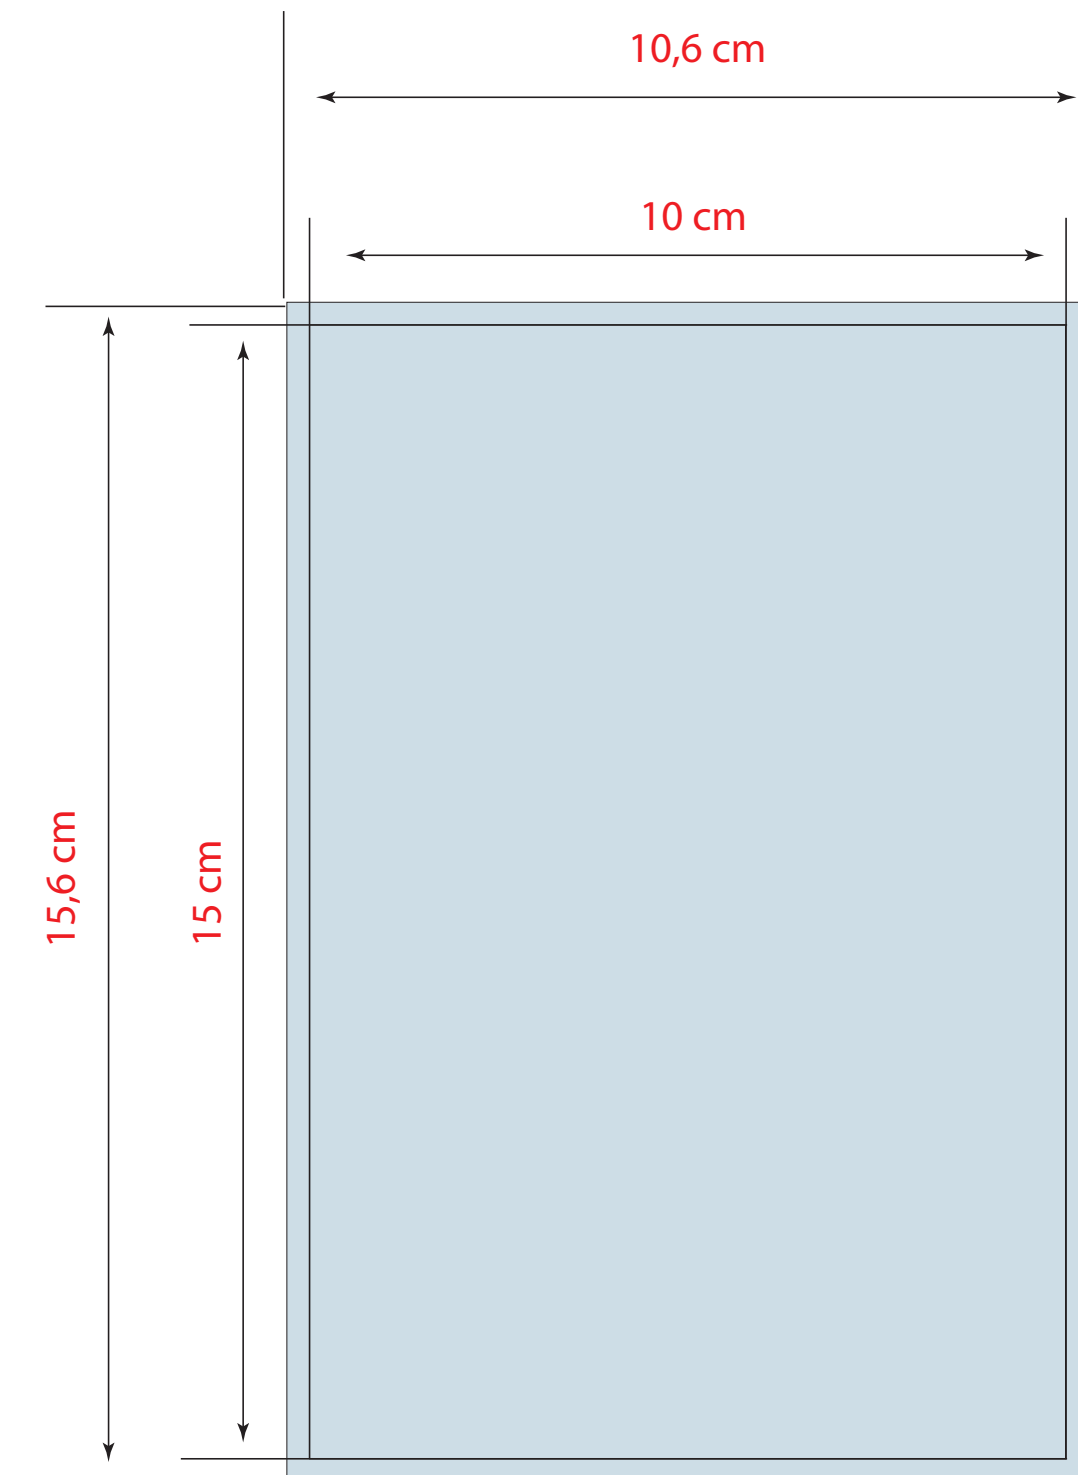

ADESIVI 10x15 cm

1 colore

2 colori

3 colori

quadricromia

colori pantone

Tipo file: PDF alta risoluzione

JPG - TIFF non inferiore a 300 dpi di risoluzione

Immagini: CMYK (300 dpi)

Testo: Vettoriale (se il testo è nero = 0C 0M 0Y 100K)

Scala Colore: Coated Fogra 27

Colore pantone: Indicare il numero di pantone nelle note di stampa

Abbondanza: 3 mm per lato

Indicatori: solo segni di taglio