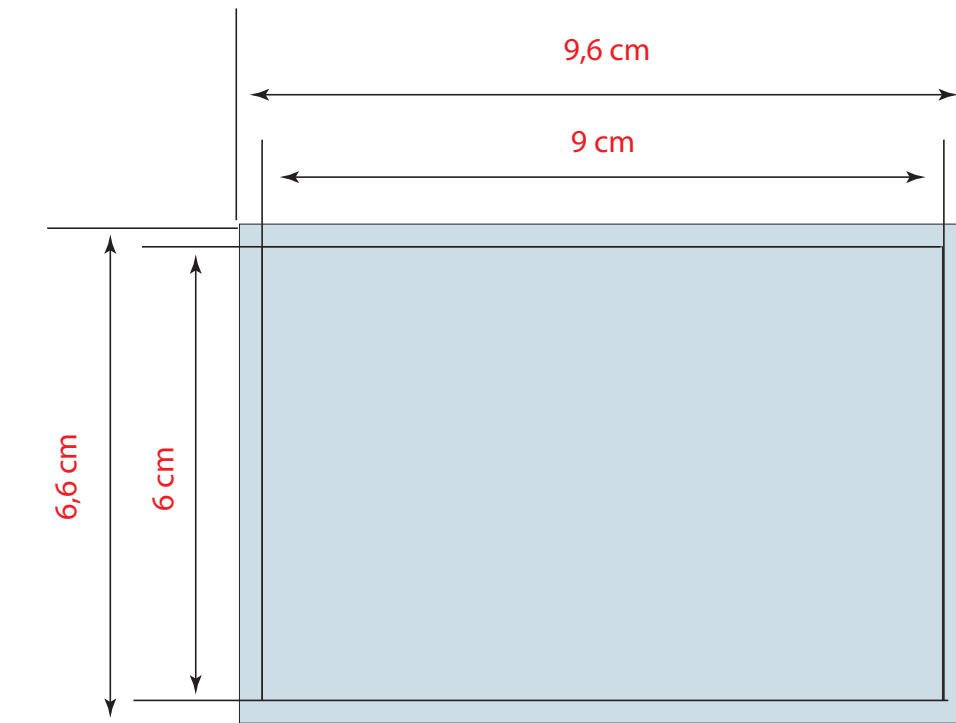

ADESIVI 9x6 cm

1 colore

2 colori

3 colori

quadricromia

colori pantone

Tipo file: PDF alta risoluzione

JPG - TIFF non inferiore a 300 dpi di risoluzione

Immagini: CMYK (300 dpi)

Testo: Vettoriale (se il testo è nero = 0C 0M 0Y 100K)

Scala Colore: Coated Fogra 27

Colore pantone: Indicare il numero di pantone nelle note di stampa

Abbondanza: 3 mm per lato

Indicatori: solo segni di taglio