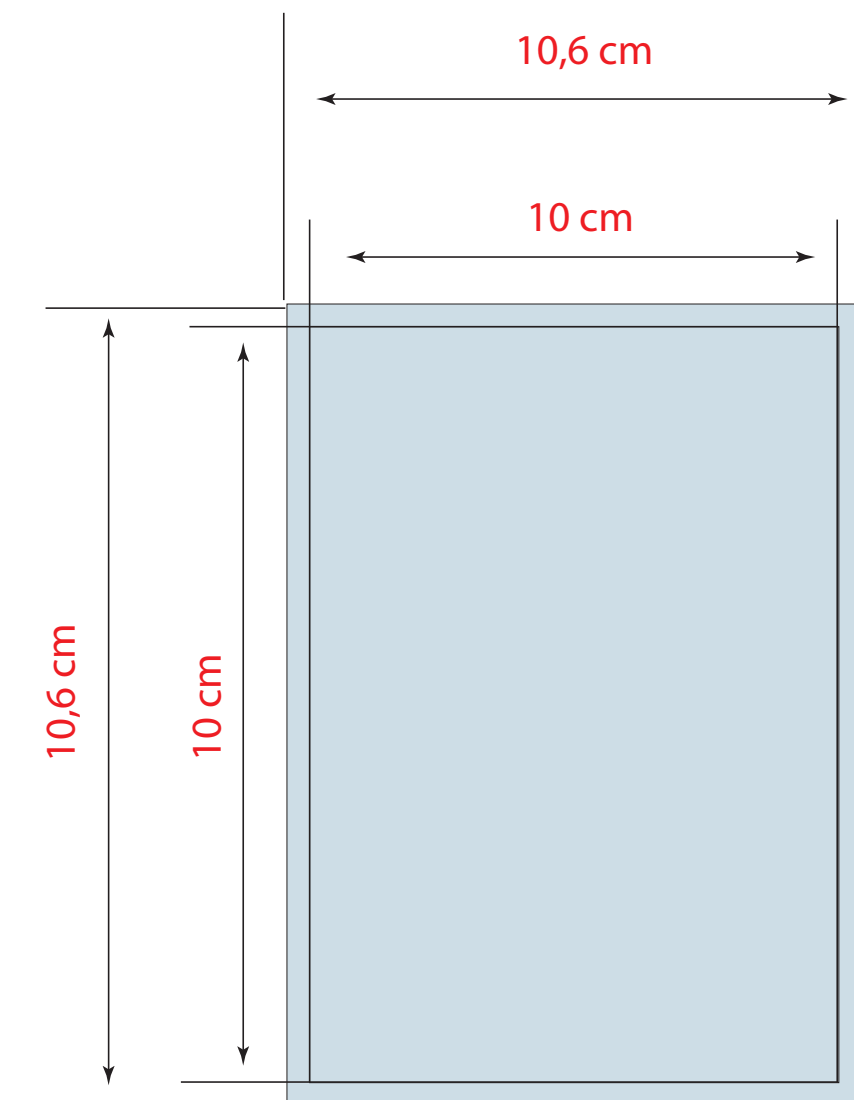

ADESIVI 7x10 cm

1 colore

2 colori

3 colori

quadricromia

colori pantone

Tipo file: PDF alta risoluzione

JPG - TIFF non inferiore a 300 dpi di risoluzione

Immagini: CMYK (300 dpi)

Testo: Vettoriale (se il testo è nero = 0C 0M 0Y 100K)

Scala Colore: Coated Fogra 27

Colore pantone: Indicare il numero di pantone nelle note di stampa

Abbondanza: 3 mm per lato

Indicatori: solo segni di taglio