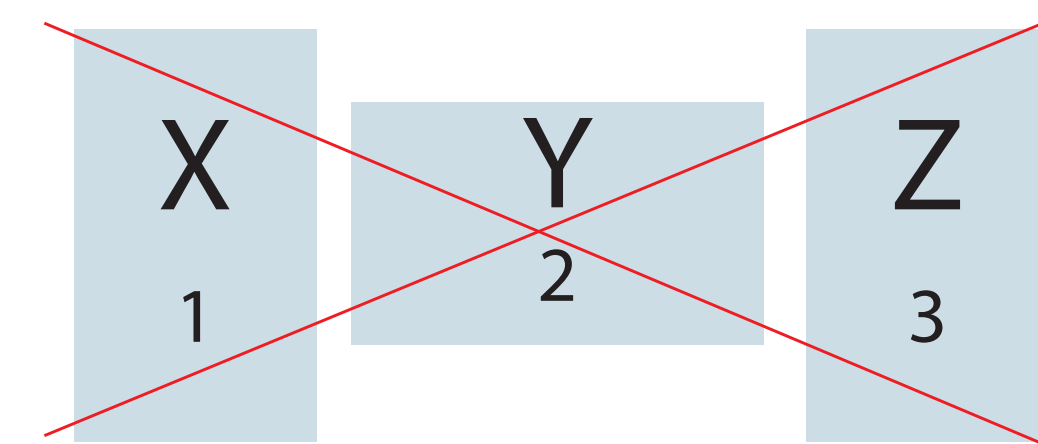

Esempio template libri cuciti o fresati 14,8x21 cm

INTERNO

L'ORIENTAMENTO DELLE PAGINE
DEVE ESSERE DELLO STESSO VERSO

ESEMPIO ORIENTAMENTO
PAGINE VERTICALE

ESEMPIO ORIENTAMENTO
PAGINE ORIZZONTALE

ESEMPIO ORIENTAMENTO
PAGINE ERRATO

Tipo file copertina: PDF unico di due pagine

Tipo file interno: PDF unico pagine singole

Risoluzione file: alta - non inferiore a 300 dpi

Immagini: CMYK (300 dpi)

Testo: Vettoriale (se il testo è nero = 0C 0M 0Y 100K) - lasciare 1 cm dal taglio

Scala Colore: Coated Fogra 27

Colori pantone: Indicare il numero di pantone nelle note di stampa

Abbondanza: 3 mm per lato

Indicatori: solo segni di taglio

COPERTINA