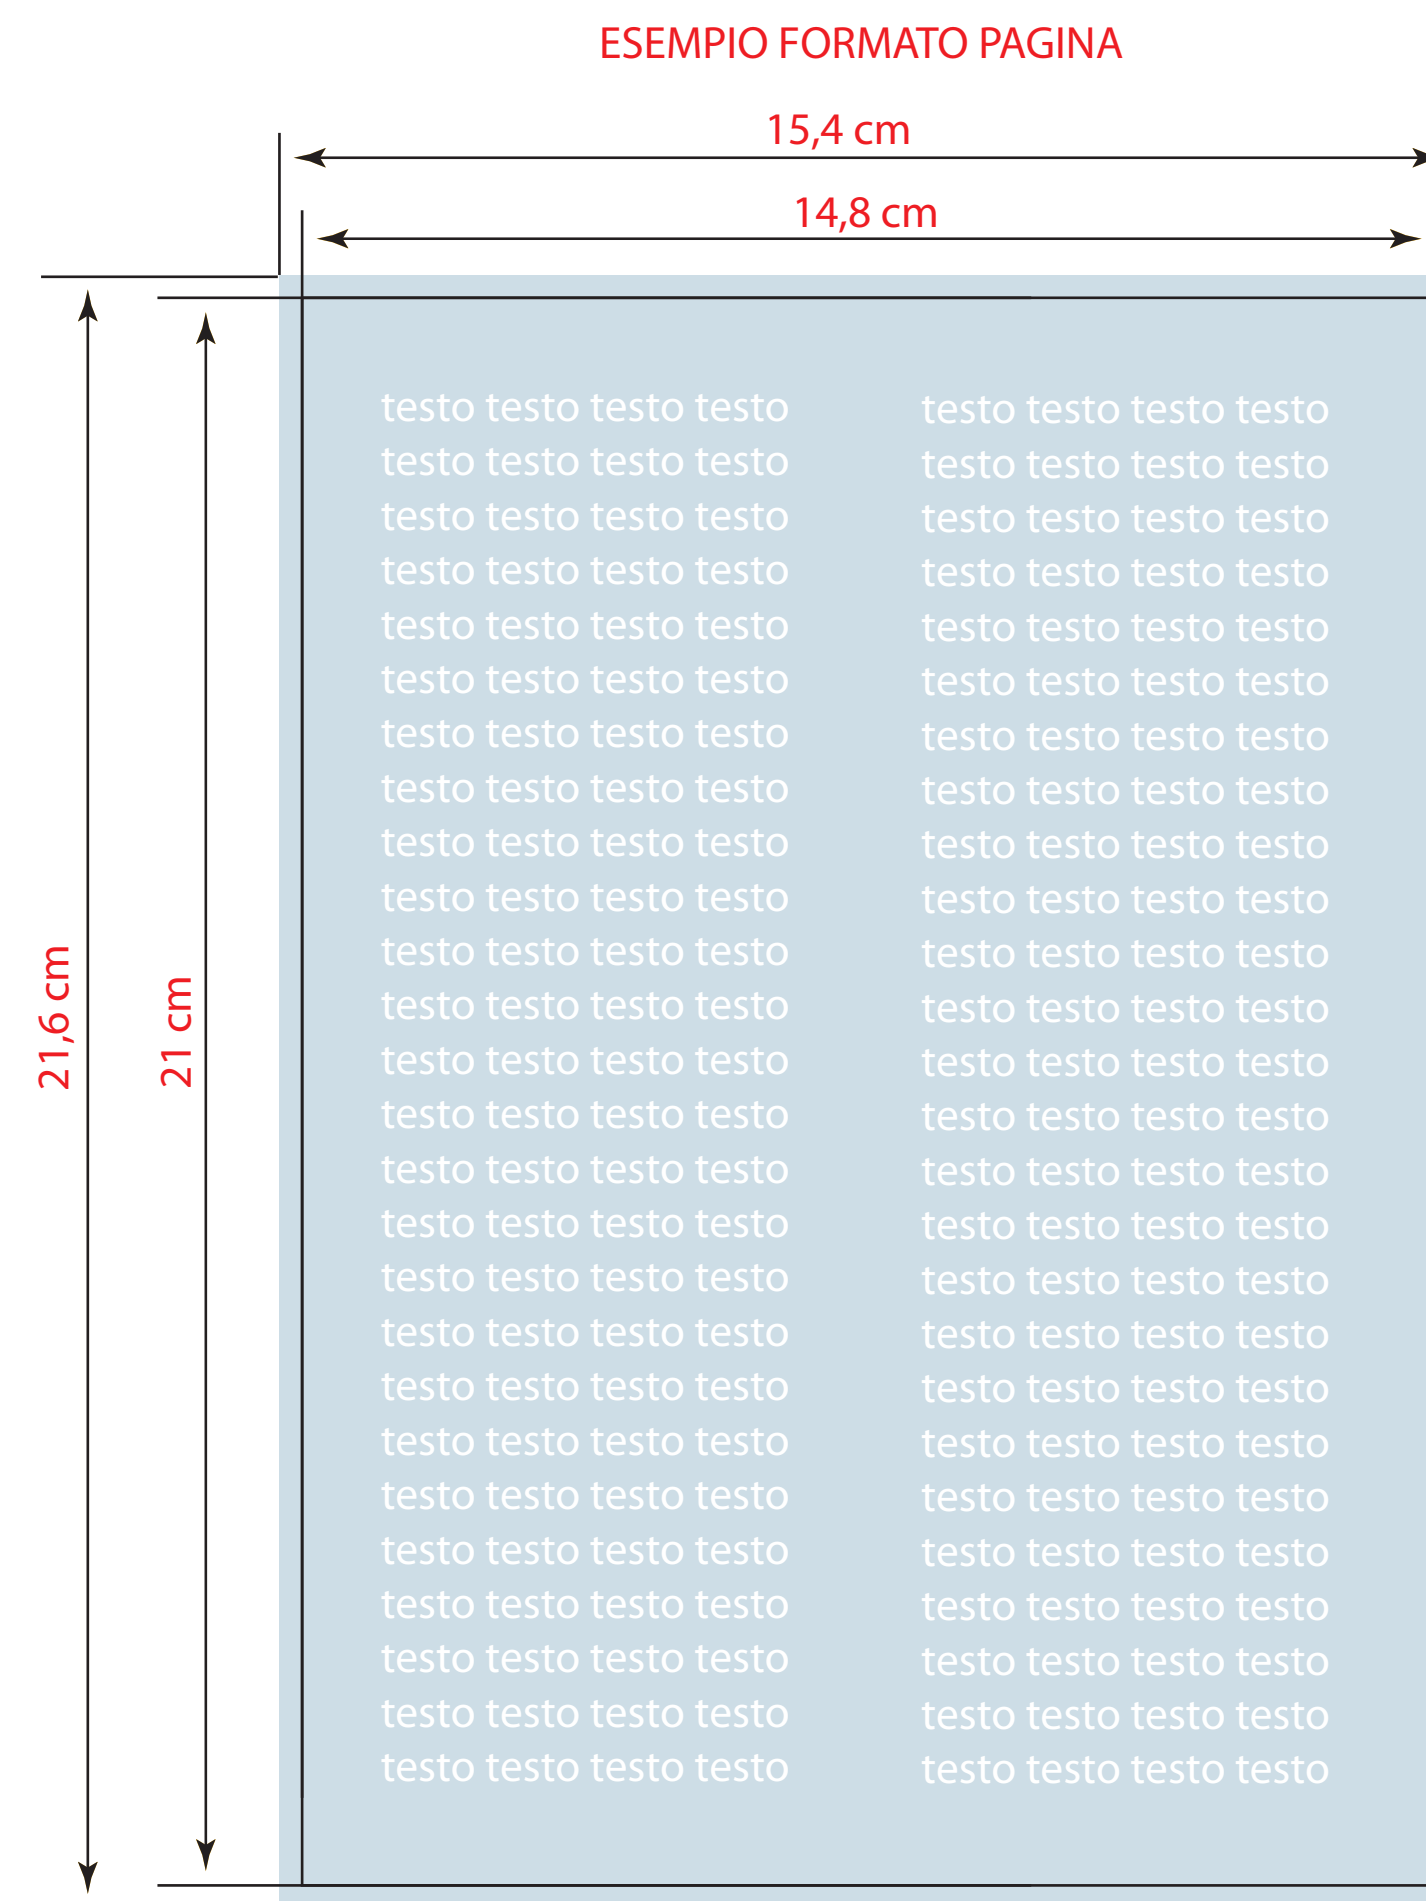

Esempio template libri cuciti o fresati 14,8x21 cm

INTERNO

L'ORIENTAMENTO DELLE PAGINE
DEVE ESSERE DELLO STESSO VERSO

ESEMPIO ORIENTAMENTO
PAGINE VERTICALE

ESEMPIO ORIENTAMENTO
PAGINE ORIZZONTALE

ESEMPIO ORIENTAMENTO
PAGINE ERRATO

Tipo file copertina: PDF unico di due pagine

Tipo file interno: PDF unico pagine singole

Risoluzione file: alta - non inferiore a 300 dpi

Immagini: CMYK (300 dpi)

Testo: Vettoriale (se il testo è nero = 0C 0M 0Y 100K) - lasciare 1 cm dal taglio

Scala Colore: Coated Fogra 27

Colori pantone: Indicare il numero di pantone nelle note di stampa

Abbondanza: 3 mm per lato

Indicatori: solo segni di taglio

COPERTINA