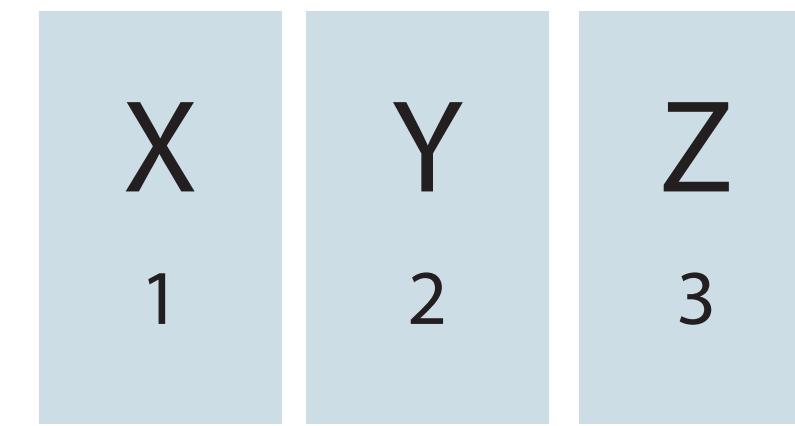

Esempio template libri cuciti o fresati 14,8x21 cm

INTERNO

L'ORIENTAMENTO DELLE PAGINE
DEVE ESSERE DELLO STESSO VERSO

ESEMPIO ORIENTAMENTO
PAGINE VERTICALE

ESEMPIO ORIENTAMENTO
PAGINE ORIZZONTALE

ESEMPIO ORIENTAMENTO
PAGINE ERRATO

Tipo file copertina: PDF unico di due pagine

Tipo file interno: PDF unico pagine singole

Risoluzione file: alta - non inferiore a 300 dpi

Immagini: CMYK (300 dpi)

Testo: Vettoriale (se il testo è nero = 0C 0M 0Y 100K) - lasciare 1 cm dal taglio

Scala Colore: Coated Fogra 27

Colori pantone: Indicare il numero di pantone nelle note di stampa

Abbondanza: 3 mm per lato

Indicatori: solo segni di taglio

COPERTINA